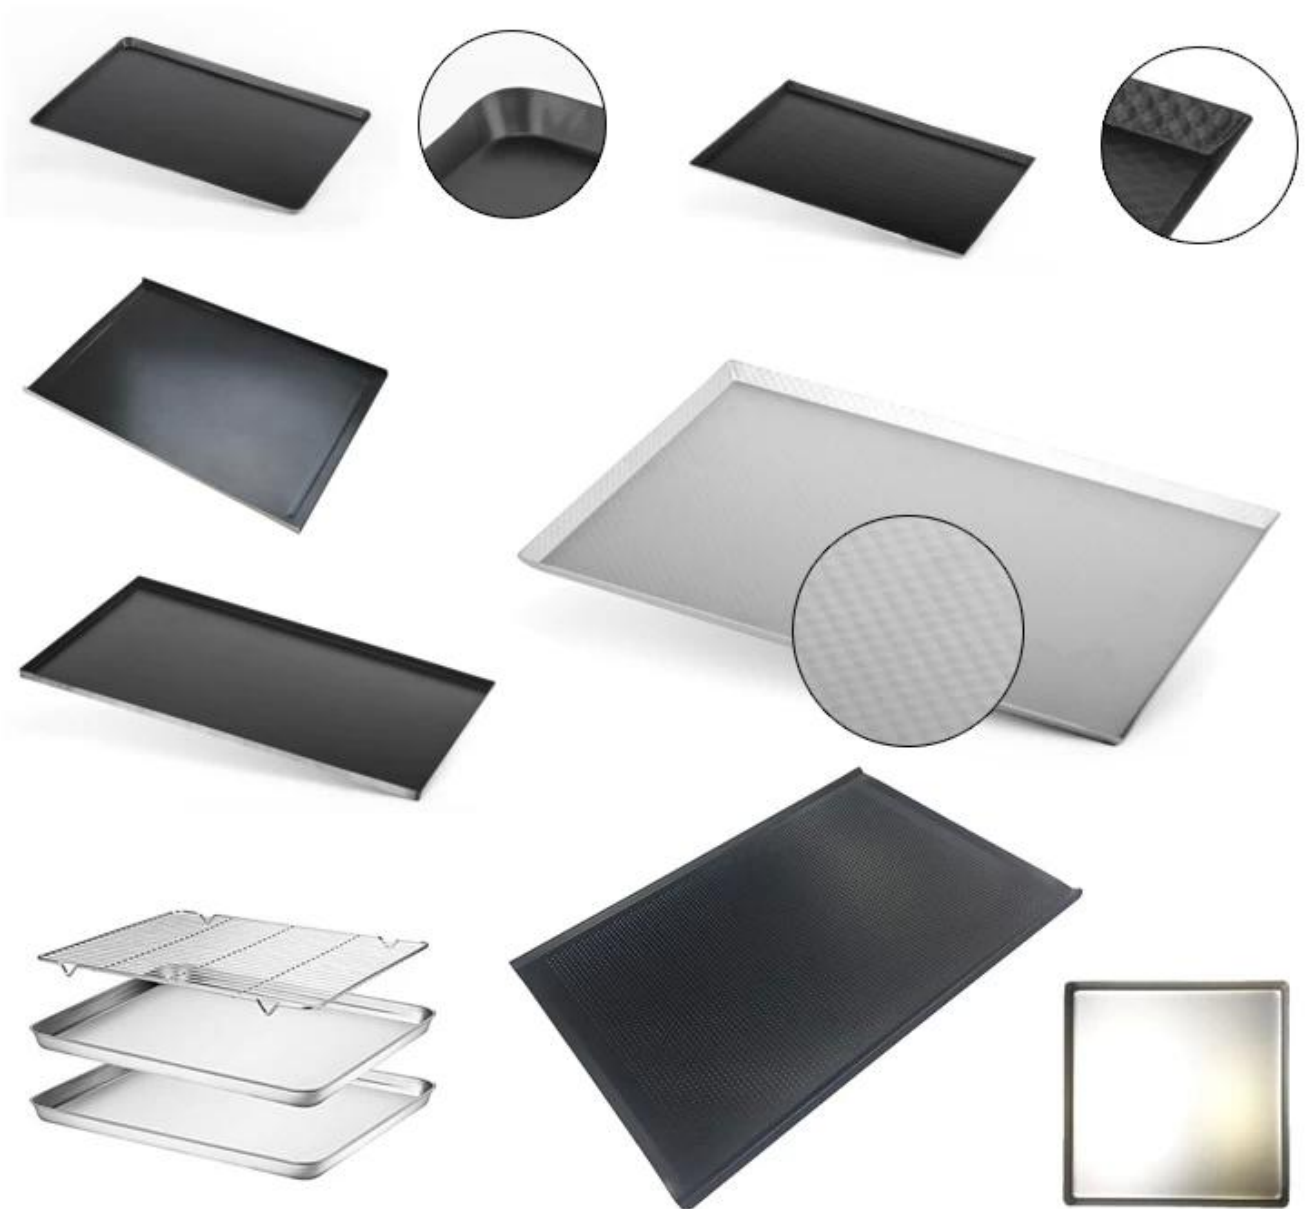

Inoxidável Steel Cookie Sheet Pa

Principais características da assadeira de aço inoxidável

Aço inoxidável 304 de alta qualidade

O aço inoxidável possui resistência à corrosão, que pode ser diretamente contatada com o objeto. É higiênico, saudável e seguro.

Tratamento de polimento de espelhos

A superfície desta [assadeira de aço inoxidável](#) é brilhante como um espelho, não é fácil colar manchas, fácil de limpar

Design elegante e doce

Design de cantos redondo, redondo e bonito. Design de borda ondulada, seguro para as mãos.

Saúde, proteção ambiental, fácil de limpar, amplamente utilizado, prático e sanitário.

Imagens da assadeira de aço inoxidável

Mais tipos de tabuleiro de chapa de Tsingbuy

Tsingbuy tem se dedicado à fabricação e exportação de bakeware há mais de 10 anos e tornou-se o principal profissional [fornecedor de assadeira plana](#). Estamos fornecendo bandeja de assadeira, assadeira plana para pão, bandeja para food service, bandeja personalizada, bem como para clientes internacionais. Aqui estão mais tipos de chapas de chapa que fabricamos e fabricamos sob encomenda para sua informação.