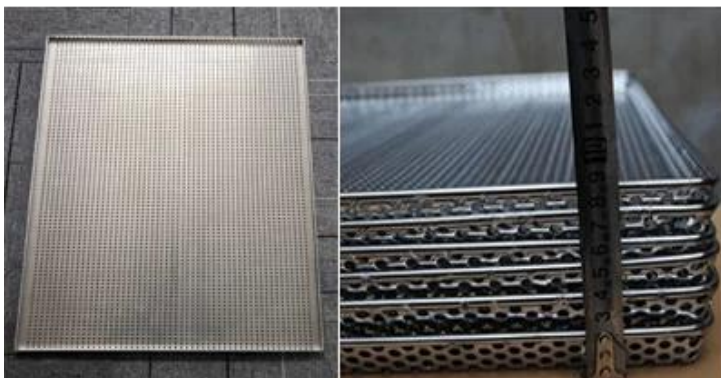

Inoxidável Steel Cookie Sheet Pa

Principais características da assadeira de aço inoxidável

Aço inoxidável 304 de alta qualidade

O aço inoxidável possui resistência à corrosão, que pode ser diretamente contatada com o objeto. É higiênico, saudável e seguro.

Tratamento de polimento de espelhos

A superfície desta [assadeira de aço inoxidável](#) é brilhante como um espelho, não é fácil colar manchas, fácil de limpar

Design elegante e doce

Design de cantos redondo, redondo e bonito. Design de borda ondulada, seguro para as mãos.

Saúde, proteção ambiental, fácil de limpar, amplamente utilizado, prático e sanitário.

Imagens da assadeira de aço inoxidável

Mais tipos de tabuleiro de chapa de Tsingbuy

Tsingbuy tem se dedicado à fabricação e exportação de bakeware há mais de 10 anos e tornou-se o principal profissional [fornecedor de assadeira plana](#). Estamos fornecendo bandeja de assadeira, assadeira plana para pão, bandeja para food service, bandeja personalizada, bem como para clientes internacionais. Aqui estão mais tipos de chapas de chapa que fabricamos e fabricamos sob encomenda para sua informação.

Fotos de fábrica

Factory Pictures sheet pan

TSINGBUY | 天仕迈

Contate-Nos

Se você deseja personalizar a bandeja de folhas, deixe o tamanho e a quantidade de bandeja necessários. O número de telefone é melhor para entrarmos em contato com você a tempo.