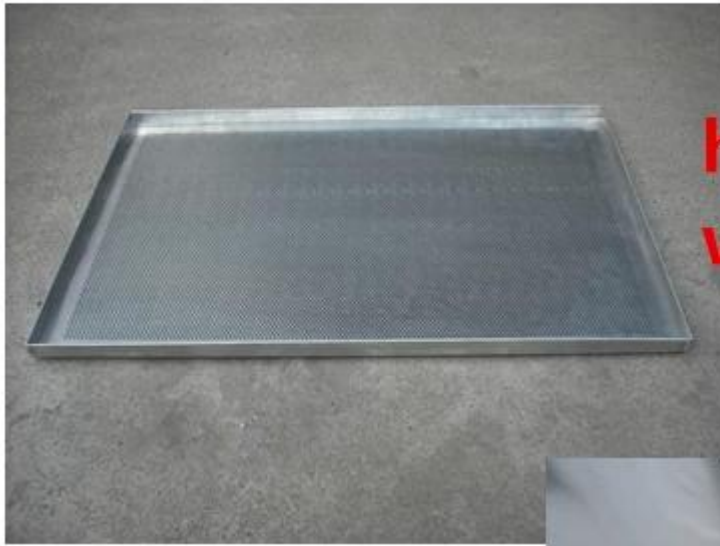

Características:

Stamanho padrão, tamanho personalizado é umceptable .

- 1 HAlumínio de alta qualidade, aço aluminizado e material de aço inoxidável para sua seleção, grosso o suficiente.
- 2 Carimbo da máquinaed e artesanal mão de obra para sua seleção
- 3 Natural / sem revestimento, teflon revestimento, revestimento de silicone para sua seleção.
- 4 Suit para o trole, forno a gás, forno rotativo em padarias, fábricas de alimentos ...

Imagens de produtos :

**Machine stamped
perforated / flat design**

Standard size

natural /teflon /silicone coating

**handmade
workmanship**

**turnup hem
right-angle baking tray
Any size and thickness
is acceptance**

**Right-angle
baking tray**

**Customized size
and thickness**

**Aluminum/alusteel
perforated/flat
natural/with coating**

U shaped flat tray with coating

Customized design
Customzied size

Capacidade de personalizar

descrição do item	Assadeira plana	Assadeira perfurada	Bandeja de assadeira ondulada	Bandeja de cozimento rasa	Assadeira em forma de U	Assadeira plana de ângulo reto	bandeja de cozimento de ângulo reto
Código do item	TSPP	TSPP	TSPP	TSPP	TSPP		
Material	Alumínio Aço aluminizado Aço inoxidável	Alumínio Aço aluminizado Aço inoxidável	Alumínio Aço aluminizado	Alumínio	Aço aluminizado	Alumínio Aço aluminizado	Alumínio Aço aluminizado