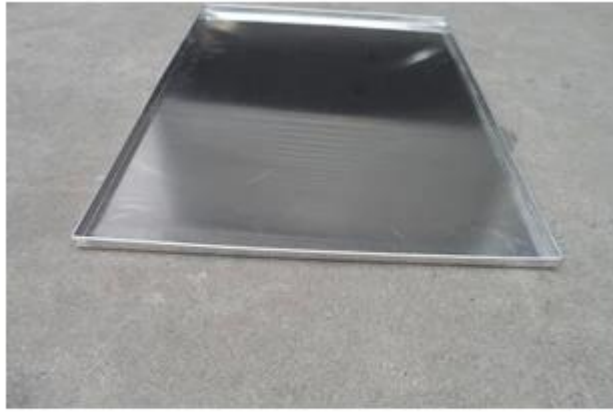

Características:

Stamanho padrão, tamanho personalizado é umceptable .

- 1 HAlumínio de alta qualidade, aço aluminizado e material de aço inoxidável para sua seleção, grosso o suficiente.
- 2 Carimbo da máquinaed e artesanal mão de obra para sua seleção
- 3 Natural / sem revestimento, teflon revestimento, revestimento de silicone para sua seleção.
- 4 Suit para o trole, forno a gás, forno rotativo em padarias, fábricas de alimentos ...

Imagens de produtos :

**Machine stamped
perforated / flat design**

Standard size

natural /teflon /silicone coating

**handmade
workmanship**

**turnup hem
right-angle baking tray
Any size and thickness
is acceptance**

descrição do item	Assadeira plana	Assadeira perfurada	Bandeja de assadeira ondulada	Bandeja de cozimento rasa	Assadeira em forma de U	Assadeira plana de ângulo reto	bandeja de cozimento de ângulo reto
Código do item	TSPP	TSPP	TSPP	TSPP	TSPP		
Material	Alumínio Aço aluminizado Aço inoxidável	Alumínio Aço aluminizado Aço inoxidável	Alumínio Aço aluminizado	Alumínio	Aço aluminizado	Alumínio Aço aluminizado	Alumínio Aço aluminizado