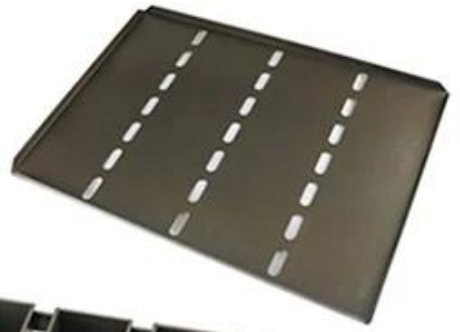

Industrial 8 Cavidades Strap pão de panor

Principais características da panorâmica de panor

1. Feito de hgh QualiFied Material de aço aluminizado, boa condutividade térmica, segurança de alimentos e forte durabilidade.
2. Construção dobrada com suporte de fio reforçado em cada bolso, estável e não deformado sendo aquecido
3. Barra reforçada extra em torno de todos os bolsos oferecem superiores força e tornar todo o corpo mais durável
4. O personalizadas o design em tamanho os torna adequados para alimentos para máquinasProdução linhas, disponível em configurações de forno para maior eficiência
5. A Pan Pão de Strap personalizada tem simples de usar Drop-on capa qual pode ser preso para ser consertado e Também foi reforçado barras.
6. Tsingbuy [Fabricante de panela de pão de alumínio](#) Tem mais de 12 anos de experiência e garante um produto de alta qualificação com excelente desempenho.

Imagens do produto de panorâmica de panor

Mais tipos de panorés de pão de pão personalizado para suas informações

Aqui estão algumas fotos da assadeira de pão de pão de pão personalizada da Tsingbuy [Fornecedor de pan de pão não bastão](#).

More Customized Strap Loaf Pans from Tsingbuy

Customized shape
Customized size
Rack matched

Fotos de fábrica do fornecedor de pan strap pan

Mais [pão de pão por atacado](#) De Tsingbuy, como folhas de folha, bandejas de baguete, pão de pão, assadeiras de várias moldes, carrinho de padaria, panelas de bolo etc. Bem-vindo para nos consultar a qualquer momento.