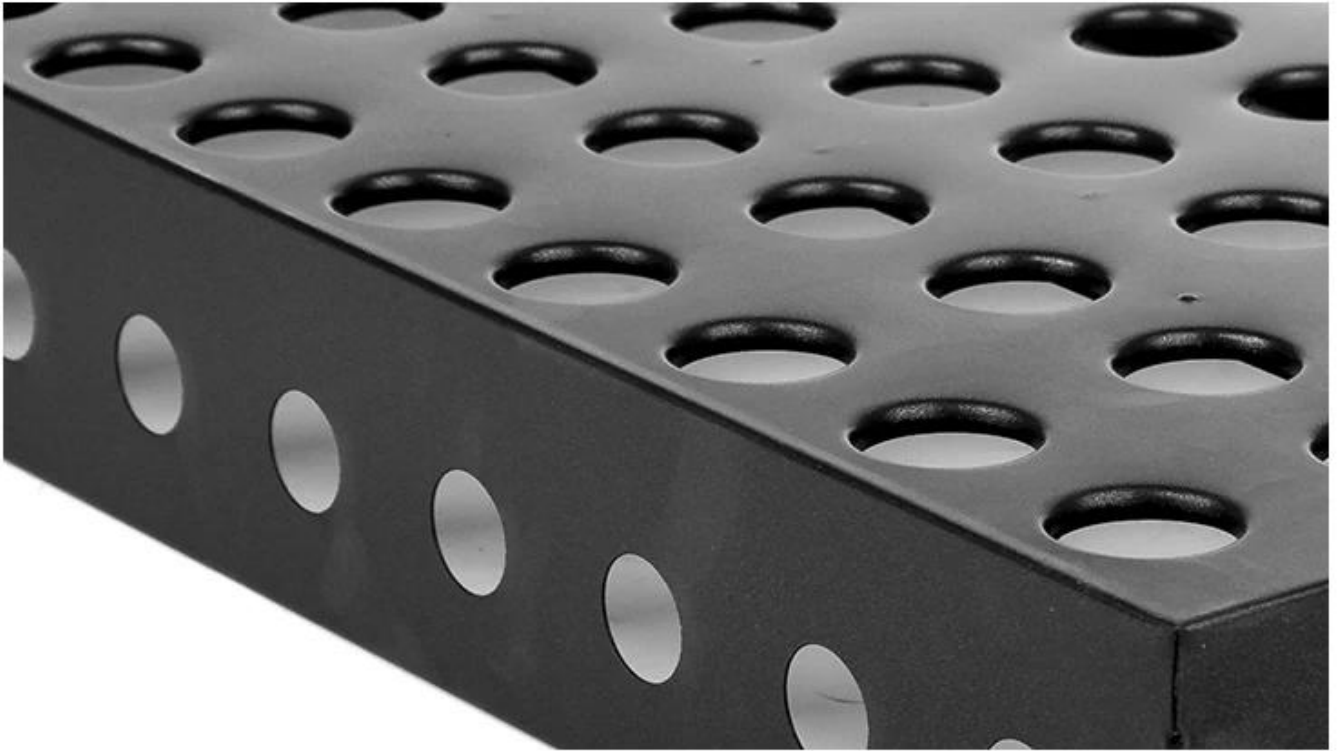

## Bandejas de casquinha de sorvete

### Principais características do aço aluminizado bandejas de sorvete

- feito de aço aluminizado com 0,4 / 0,8 mm de espessura, a melhor espessura entre equilíbrio de durabilidade e excelente condutividade térmica para melhor eficiência de cozimento.
- pode ser usado para segurar casquinhas de sorvete, sorvetes, cupcakes etc. Eacabamento requintado, alta qualidade e super durabilidade para longa vida útil.
- tamanho personalizado para panelas está disponível, adapte-se às necessidades de padarias e linhas de fábricas de alimentos.
- qualidade de diamante de revestimento antiaderente, seguro para entrar em contato diretamente com os alimentos.
- [Fornecedor de sorvetes](#) Tsingbuy é pprofissional com mais de 12 anos de experiências na fabricação de bakeware. Nós temos milhares de sucesso fabricação sob encomenda Estojos para clientes de mais de 50 países em todo o mundo.

### Imagem do Produtos de aço aluminizado casquinha de sorvete segurando panelas