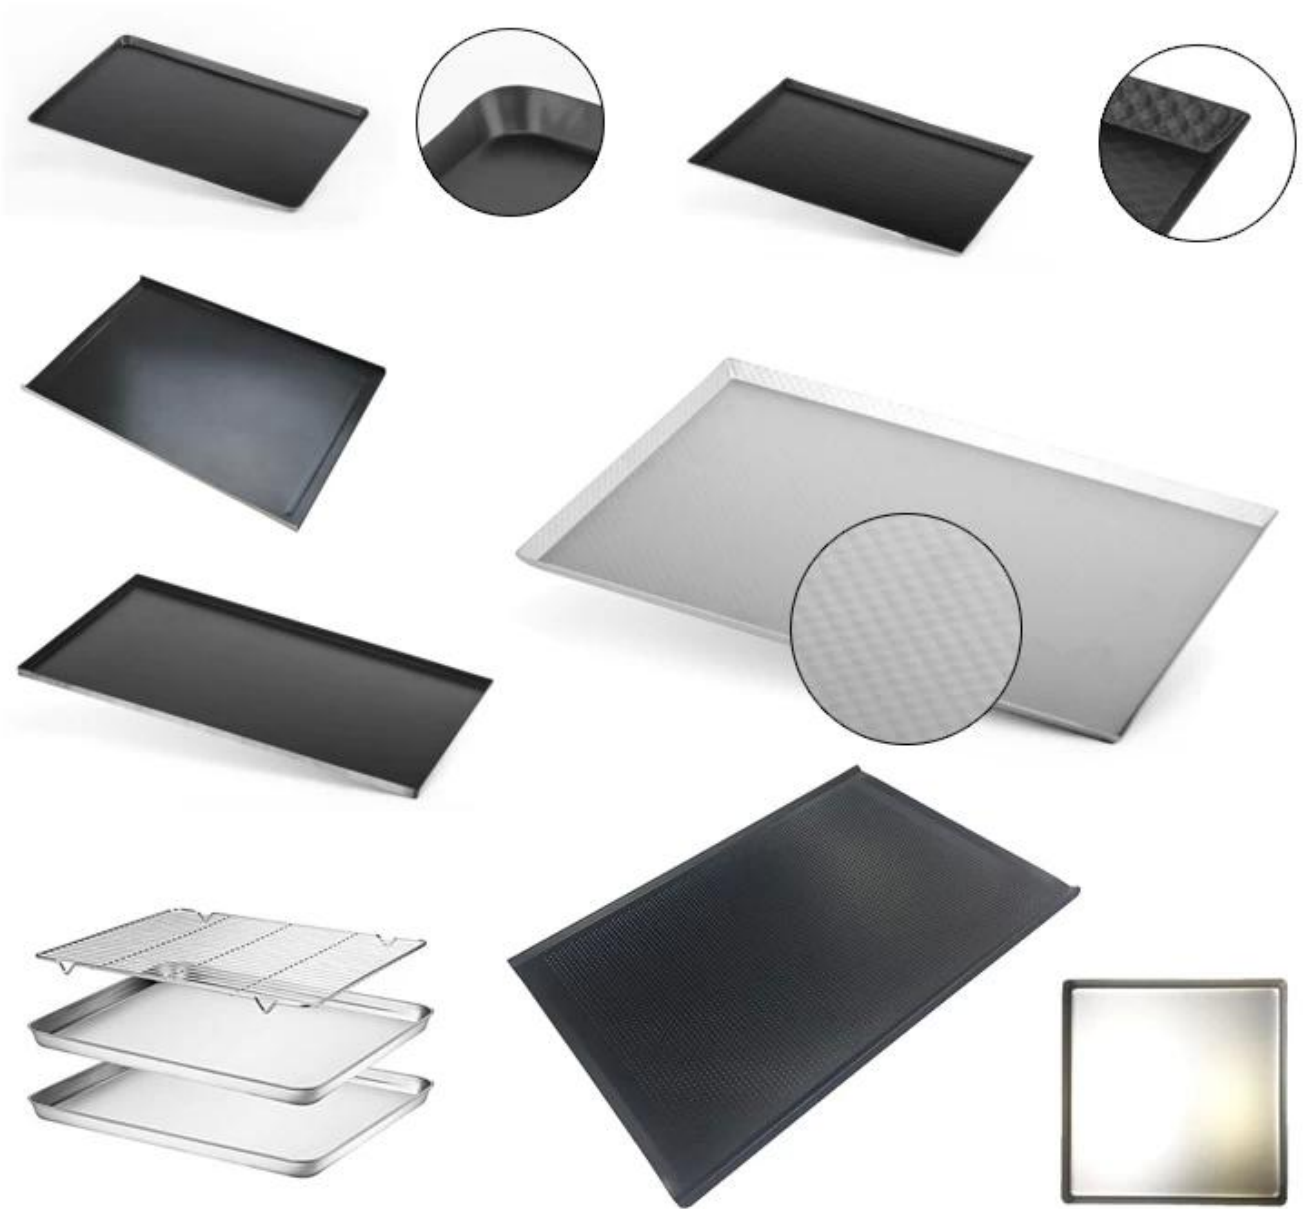

Contate-Nos