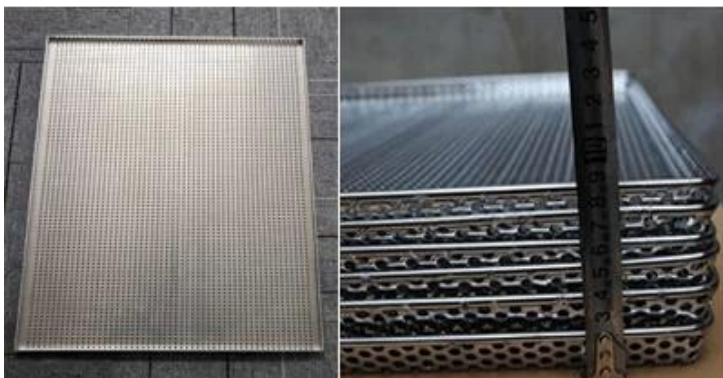

Contate-Nos