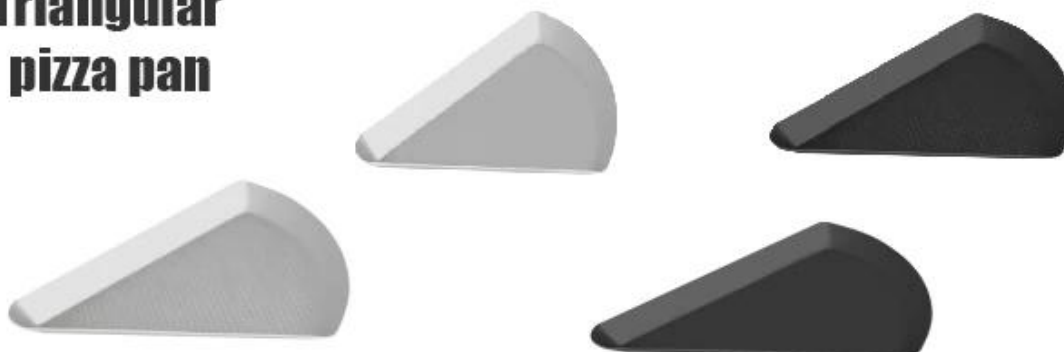

Triangular pizza pan

Sobre nós

A Tsingbuy Industry Limited atua na indústria de panificação há mais de 12 anos e se tornou o principal fabricante de panificação da China agora. Fabricamos principalmente bandejas para chapas, bandejas para baguete, bandejas multi-moldes, bandejas para pão, bandejas personalizadas para pão de fita, racks de resfriamento, bandejas para bolos e carrinho de padaria.

Também somos ricos em experiência em personalização de bakeware e serviço de OEM e ODM, conquistando uma grande reputação de clientes internacionais por meio de muitos casos de personalização bem-sucedidos e bem-sucedidos.

Se você está no mercado de assadeiras ou assadeiras personalizadas, vir até nós é a melhor opção para você e você terá a certeza de obter uma experiência satisfeita conosco.