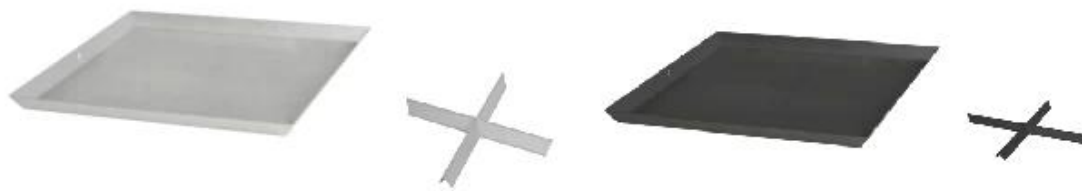

Panela de pizza profunda antiaderente redonda de cor dourada

Principais características do Cor dourada alumínio pizza profunda antiaderente redonda panela

- Feito de liga de alumínio com 1,6 mm de espessura, aplicando a tecnologia de tratamento de liga de alumínio e com características de dureza e não deformação, assim como aquecimento uniforme, condução rápida de calor.
- Design integrado, sem costura de solda, elegante e delicado, e o fundo fixo é fácil de limpar.
- É durável e pode ser usado por um longo tempo. Você pode até cortar a pizza diretamente com uma faca ou uma roda na panela.
- Superfície revestida antiaderente tratamento, cozimento perfeito e tentador pizza Comida. Fácil de limpar.
- Revestimento antiaderente de cor dourada, seguro para alimentos e elegante
- Garantia de qualidade e atacado ao melhor preço diretamente da [fabricante de panela de pizza prato fundo](#).

perforated pizza crisper pan

shallow pizza pan

non-stick pizza pan

deep pizza pan

anodized aluminum alloy pizza pan

Square pizza pan with cross rack

Round pizza pan

round perforated pizza pan