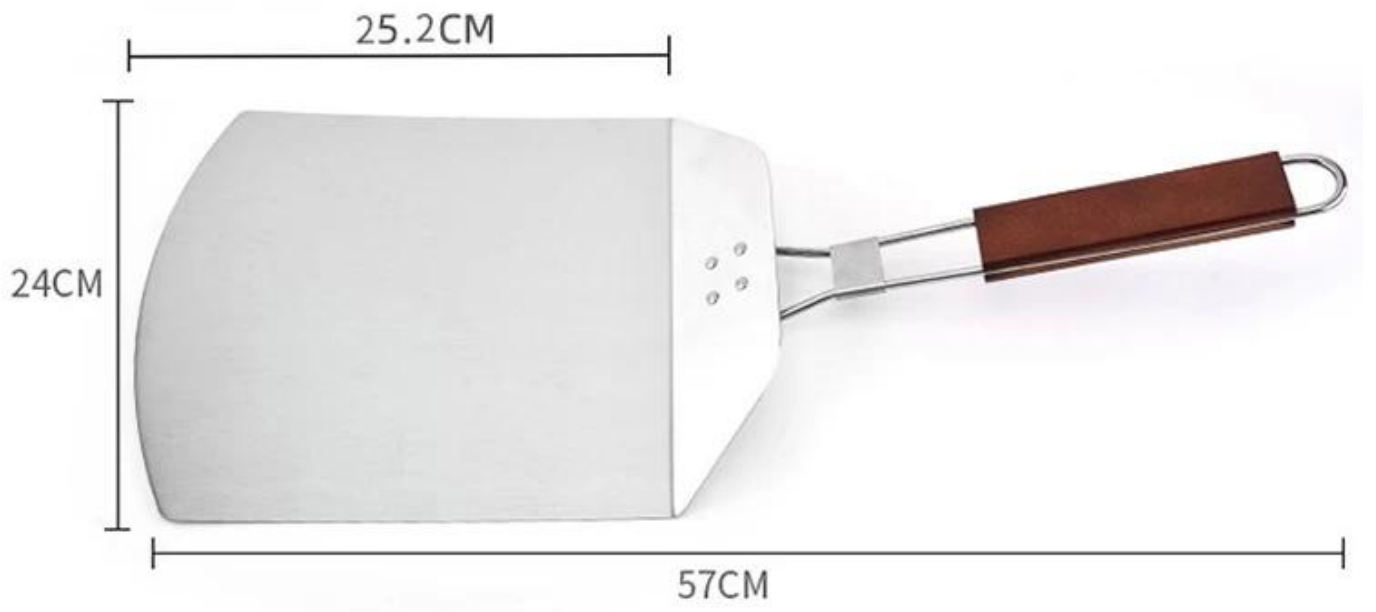

Pá dobrável para pizza em aço inoxidável com cabo de madeira

Principais características da pá de pizza dobrável em aço inoxidável com cabo de madeira

- Feito de saço sem fim Material 430 com dureza elevada, superfície lisa, resistente ao desgaste e Boa durabilidade, um bom ajudante para fazer pizza de Tsingbuy [fabricante de pá de pizza dobrável](#)
- Design dobrável, conveniente para armazenamento, economizando espaço.
- Design confortável de alça e gancho, aderência confortável, armazenamento conveniente, sem posição de ocupação
- Tratamento de reforço na articulação, mais estável em uso e longa vida útil

Imagens de pá de pizza dobrável em aço inoxidável com cabo de madeira

Nós também fornecemos fabricação personalizada de pizza de alumínio / aço inoxidáveleu, pá de transferência segura de pizza. Aqui estão fotos de mais tipos para sua informação de [fornecedor de pá de pizza de aço inoxidável](#).