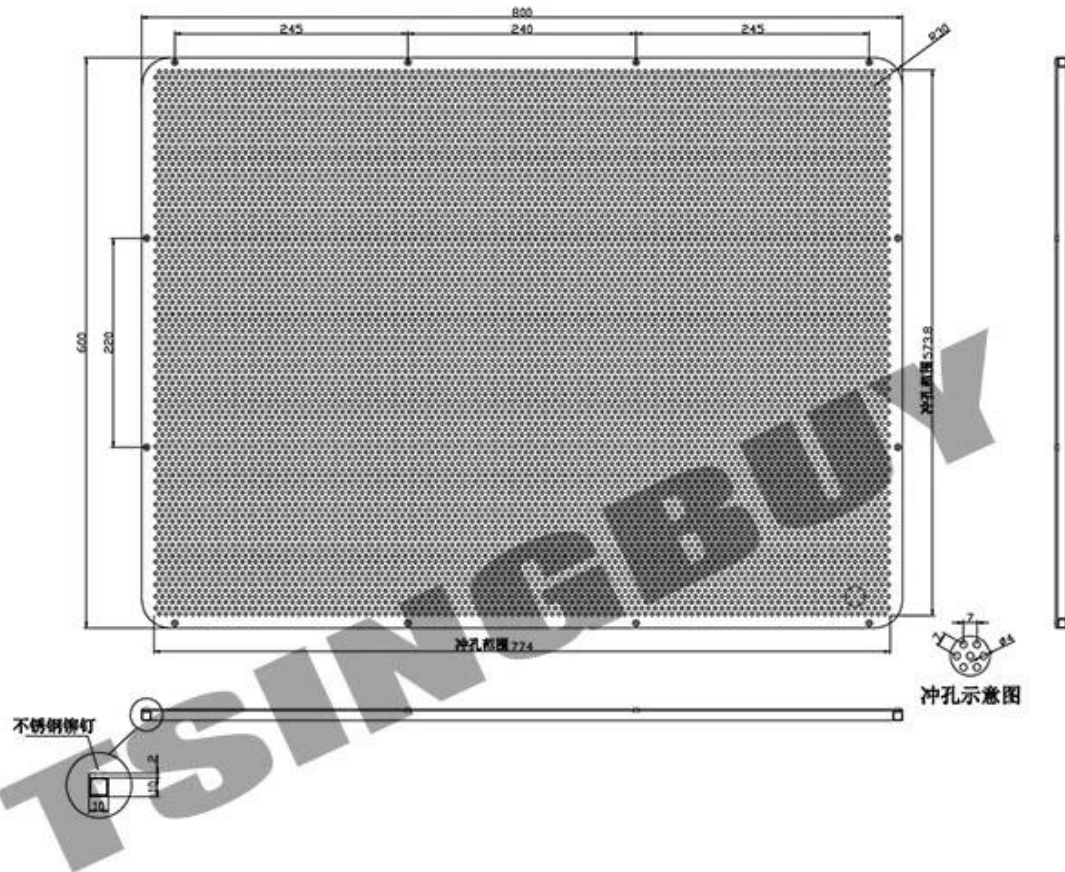

### **Principais características de. Custom 60x80 cm tamanho grande industrial-use a bandeja perfurada folha lisa assadeira para pão e biscoitos**

1. Material de alumínio de alta qualidade e 2,0 espessura perfeita para ambos mesmo condutividade térmica e durabilidade.
2. Nunca ferrugem, durável e forte, garantia de qualidade, longa vida útil
3. Revestimento antiaderente certificado, nsobre T.Oxic & H.Ealthy.
4. As bandejas vêm com peso adequado e se sentem resistentesH.a temperatura resistente e mais durável
5. Sem lados ao redor, assadeira plana para o fluxo de ar entre bandejas no carrinho de padaria, no forno.
6. Tamanho personalizado perfeito para grande padaria, fábrica de alimentos para uso industrial.
- 7.. Tsingbuy. [Fabricante de assar liso](#)P.Equipe Rofessional, bom serviço, forwarder confiável, uma grande experiência.

### **produtos fotos de. 60x80cm tamanho plano de tamanho grande**

## Fábrica de folha de folha personalizada

Tsingbuy [amplacozimentobandejaforneceador](#) produz Painéis de folha domésticas e comerciais Para atacado e exportação com muita experiência. Ajuda até mesmo aquecer de canto a canto e assar lotes em menos tempo. Esta assadeira menor é perfeita para aperitivos e se adequa à maioria dos fornos torradeira. As dimensões de. Bandeja de forno é 17x13 polegadas.