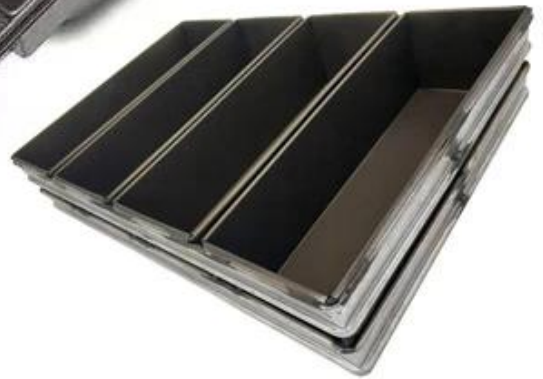

Bandeja de pão antiaderente feita sob encomenda de aço aluminizada da casa da quinta com cantos redondos profundamente desenhados

Principais características do Painel de pão antiaderente personalizada em aço aluminizada para casa de fazenda

1. Feito de high qualified material de aço aluminizado, Espessura de 0.8 / 1.0mm, boa condutividade térmica, segurança alimentar e durabilidade forte.
2. Construção dobrada com suporte de fio reforçado em cada bolso, estável e sem entortar sendo aquecida
3. Barra reforçada extra em torno de todos os bolsos fornece superior força e tornar todo o corpo mais durável
4. O personalizadas design em tamanho os torna adequados para máquinas-Produção linhas, disponível em configurações de forno para maior eficiência.
5. Tsingbuy [fabricante de panela de pão de fazenda](#) tem mais de 12 anos de experiência e garante um produto altamente qualificado com excelente desempenho.

Teflon coating

Silicone coating

Material:

Aluminum alloy

Aluminized steel

More Customized Strap Loaf Pans from Tsingbuy

Customized shape
Customized size
Rack matched

Customized Single Loaf Pan

- A. Top length of the item
- B. Top width of the item
- C. Bottom length of the item
- D. Bottom width of the item
- H. Height

Customized Strapped Loaf Pan Sets

- A. Overall Length
- C. Overall Width
- D. Depth
- E. Frame Height
- F. Center-to-center
- G. Pan Distance