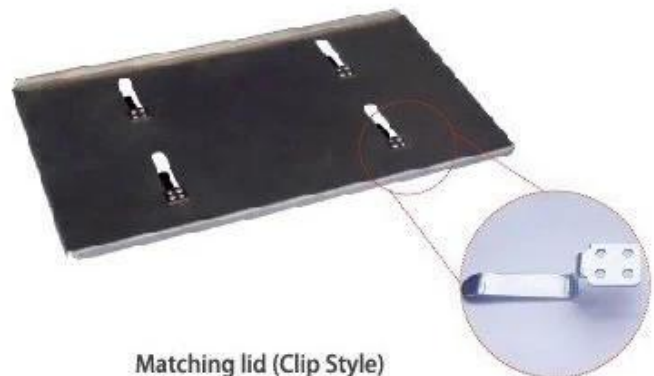

Bandeja de pão antiaderente feita sob encomenda de aço aluminizada da casa da quinta com cantos redondos profundamente desenhados

Principais características do Painel de pão antiaderente personalizada em aço aluminizada para casa de fazenda

- A. Top length of the item
- B. Top width of the item
- C. Bottom length of the item
- D. Bottom width of the item
- H. Height

Customized Strapped Loaf Pan Sets

- A. Overall Length
- C. Overall Width
- D. Depth
- E. Frame Height
- F. Center-to-center
- G. Pan Distance

Flat handle

Frame handle

no handle

Matching lid (Drop Style)

Matching lid (Clip Style)

Imagens de fábrica do fornecedor de panela de pão de cinta

Loaf Pan

Tsingbuy Industry Limited