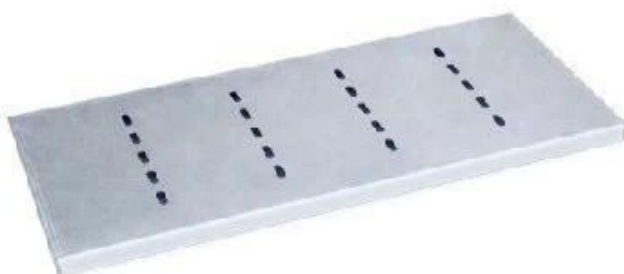

Bandeja de pão antiaderente feita sob encomenda de aço aluminizada da casa da quinta com cantos redondos profundamente desenhados

Principais características do Painel de pão antiaderente personalizada em aço aluminizada para casa de fazenda

1. Feito de high qualified material de aço aluminizado, Espessura de 0.8 / 1.0mm, boa condutividade térmica, segurança alimentar e durabilidade forte.
2. Construção dobrada com suporte de fio reforçado em cada bolso, estável e sem entortar sendo aquecida
3. Barra reforçada extra em torno de todos os bolsos fornece superior força e tornar todo o corpo mais durável
4. O personalizadas design em tamanho os torna adequados para máquinas-Produção linhas, disponível em configurações de forno para maior eficiência.
5. Tsingbuy [fabricante de panela de pão de fazenda](#) tem mais de 12 anos de experiência e garante um produto altamente qualificado com excelente desempenho.

- A. Top length of the item
- B. Top width of the item
- C. Bottom length of the item
- D. Bottom width of the item
- H. Height

Customized Strapped Loaf Pan Sets

- A. Overall Length
- C. Overall Width
- D. Depth
- E. Frame Height
- F. Center-to-center
- G. Pan Distance

Flat handle

Frame handle

no handle

Matching lid (Drop Style)

Matching lid (Clip Style)

Imagens de fábrica do fornecedor de panela de pão de cinta

Loaf Pan

Tsingbuy Industry Limited