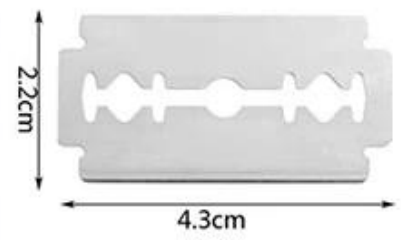

blank blade