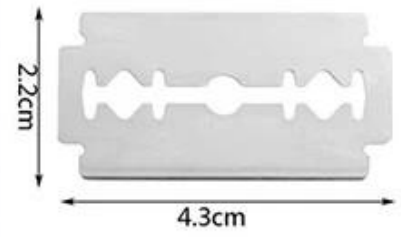

### **produtos Imagens**

18.5cm

blank blade

33cm

8cm

25cm

# Packing Box

white box size: 33.9 X 8.8 X 3.1cm

comprar um único batedor de massa dinamarquês de aço inoxidável