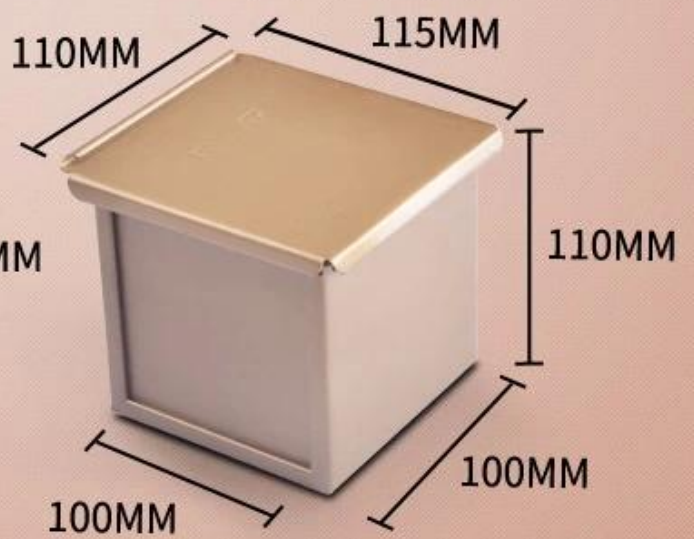

Pan de pão de cubo com tampa

Principais características da panela de pão de cubo com tampa

- 1.0 material de alumínio espesso, melhor condutividade térmica entre todas as panelas de metal.
- Design de forma de cubo com facilidade drop-on e tampa drop-off, para fazer pão de torrada em forma de cubo preciso.
- Revestimento antiaderente de segurança alimentar, mais fácil para a liberação de pão de pão e limpeza pan.
- Borda de ondulação e fio na borda para suporte extra, mais força, melhor durabilidade e vida útil do serviço.
- Tsingbuy tinha personalizado fabricado muitos tipos de pão de pão de metal, somos também profissionais e experientes como um [Mini Loaf Pan Fabricante](#).

Imagem do produto da panela do pão do pão do cubo com tampa

Panela de pão de pão de cubo não-pau PTFE com tampa (111x111x111mm, qualquer personalize o tamanho disponível)

Cor de ouro non stick cubo pão pão de pão com tampa (6x6x6cm, 10x10x10cm para escolhas)

Alumínio anodizado / nonstick / perfurado cubo pão pão de pão com tampa
(5x5x5cm, 6x6x6cm, 7x7x7cm, 8x8x8cm, 9x9x9cm, 10x10x10cm para escolhas)

Mais Times de pão pão de Tsingbuy

Tsingbuy também está fornecendo manufatura personalizada do Painel único e sPadeira de armadilha. Nós nos envolvemos na indústria de Bakeware há mais de 10 anos. Customização do Pan de Loaf Strap é um dos nossos principais negócios. Nós fornecemos centenas de painéis de pão único / cinta personalizada, bem como [Painel personalizada Mini Loaf com tampa](#) para clientes internacionais. Ao nos dizer seu tamanho necessário, enviaremos um gráfico de design para confirmar e depois sairá com o produto em sua demanda.