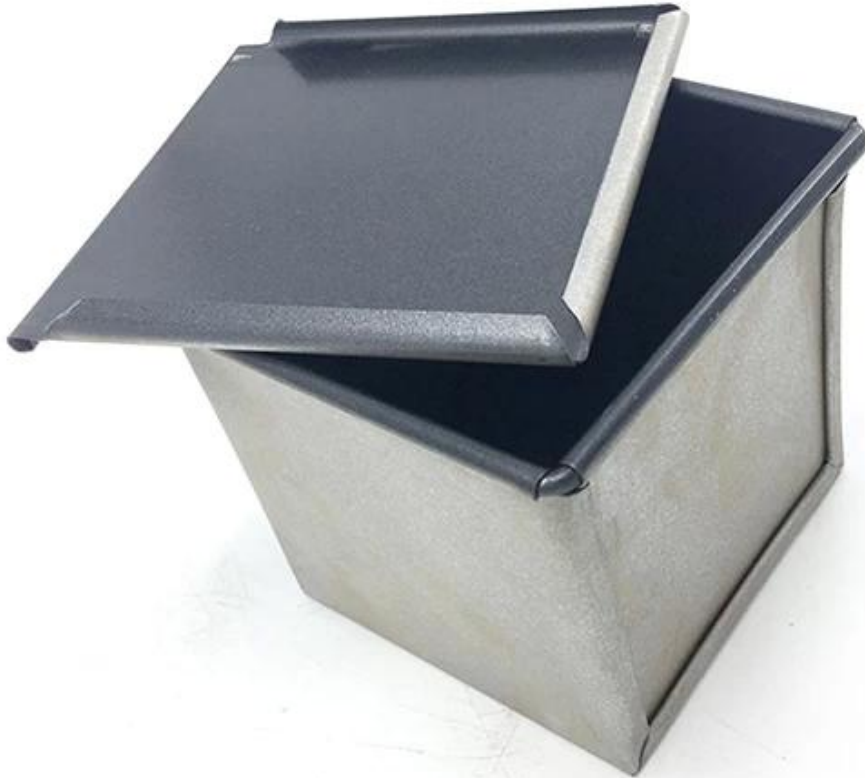

Pan de pão de cubo com tampa

Principais características da panela de pão de cubo com tampa

- 1.0 material de alumínio espesso, melhor condutividade térmica entre todas as panelas de metal.
- Design de forma de cubo com facilidade drop-on e tampa drop-off, para fazer pão de torrada em forma de cubo preciso.
- Revestimento antiaderente de segurança alimentar, mais fácil para a liberação de pão de pão e limpeza pan.
- Borda de ondulação e fio na borda para suporte extra, mais força, melhor durabilidade e vida útil do serviço.
- Tsingbuy tinha personalizado fabricado muitos tipos de pão de pão de metal, somos também profissionais e experientes como um [Mini Loaf Pan Fabricante](#).

Imagem do produto da panela do pão do pão do cubo com tampa

Panela de pão de pão de cubo não-pau PTFE com tampa (111x111x111mm, qualquer personalize o tamanho disponível)

Cor de ouro non stick cubo pão pão de pão com tampa (6x6x6cm, 10x10x10cm para escolhas)

Alumínio anodizado / nonstick / perfurado cubo pão pão de pão com tampa
(5x5x5cm, 6x6x6cm, 7x7x7cm, 8x8x8cm, 9x9x9cm, 10x10x10cm para escolhas)

Mais Times de pão pão de Tsingbuy

Tsingbuy também está fornecendo manufatura personalizada do Painel único e sPadeira de armadilha. Nós nos envolvemos na indústria de Bakeware há mais de 10 anos. Customização do Pan de Loaf Strap é um dos nossos principais negócios. Nós fornecemos centenas de painéis de pão único / cinta personalizada, bem como [Painel personalizada Mini Loaf com tampa](#) para clientes internacionais. Ao nos dizer seu tamanho necessário, enviaremos um gráfico de design para confirmar e depois sairá com o produto em sua demanda.

Aqui estão algumas fotos de Pan de Loaf Strap que fizemos para suas informações. Bem-vindo a entrar em contato conosco a qualquer momento para mais informações.

customized single loaf pan

Teflon coating