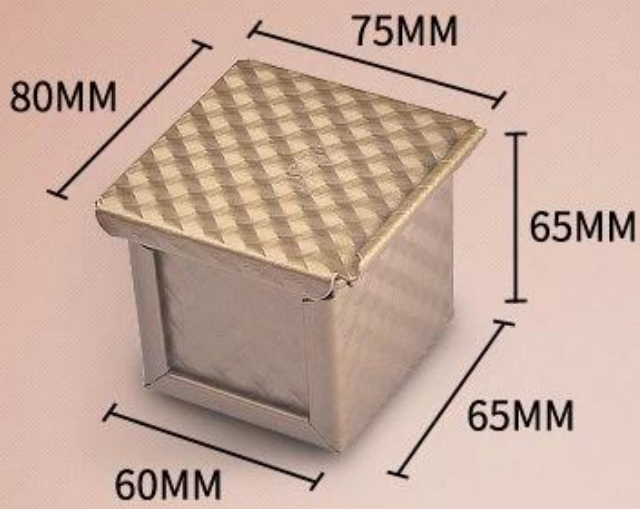

Pan de pão de cubo com tampa

Principais características da panela de pão de cubo com tampa

- 1.0 material de alumínio espesso, melhor condutividade térmica entre todas as panelas de metal.
- Design de forma de cubo com facilidade drop-on e tampa drop-off, para fazer pão de torrada em forma de cubo preciso.
- Revestimento antiaderente de segurança alimentar, mais fácil para a liberação de pão de pão e limpeza pan.
- Borda de ondulação e fio na borda para suporte extra, mais força, melhor durabilidade e vida útil do serviço.
- Tsingbuy tinha personalizado fabricado muitos tipos de pão de pão de metal, somos também profissionais e experientes como um [Mini Loaf Pan Fabricante](#).

Imagem do produto da panela do pão do pão do cubo com tampa

Panela de pão de pão de cubo não-pau PTFE com tampa (111x111x111mm, qualquer personalize o tamanho disponível)

Cor de ouro non stick cubo pão pão de pão com tampa (6x6x6cm, 10x10x10cm para escolhas)

Alumínio anodizado / nonstick / perfurado cubo pão pão de pão com tampa
(5x5x5cm, 6x6x6cm, 7x7x7cm, 8x8x8cm, 9x9x9cm, 10x10x10cm para escolhas)

Mais Times de pão pão de Tsingbuy

Tsingbuy também está fornecendo manufatura personalizada do Painel único e sPadeira de armadilha. Nós nos envolvemos na indústria de Bakeware há mais de 10 anos. Customização do Pan de Loaf Strap é um dos nossos principais negócios. Nós fornecemos centenas de painéis de pão único / cinta personalizada, bem como [Painel personalizada Mini Loaf com tampa](#) para clientes internacionais. Ao nos dizer seu tamanho necessário, enviaremos um gráfico de design para confirmar e depois sairá com o produto em sua demanda.