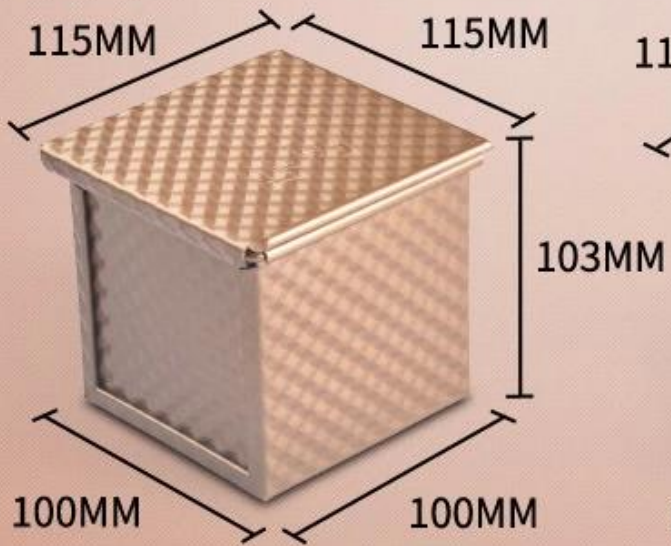

Pan de pão de cubo com tampa

Principais características da panela de pão de cubo com tampa

- 1.0 material de alumínio espesso, melhor condutividade térmica entre todas as panelas de metal.
- Design de forma de cubo com facilidade drop-on e tampa drop-off, para fazer pão de torrada em forma de cubo preciso.
- Revestimento antiaderente de segurança alimentar, mais fácil para a liberação de pão de pão e limpeza pan.
- Borda de ondulação e fio na borda para suporte extra, mais força, melhor durabilidade e vida útil do serviço.
- Tsingbuy tinha personalizado fabricado muitos tipos de pão de pão de metal, somos também profissionais e experientes como um [Mini Loaf Pan Fabricante](#).

Imagem do produto da panela do pão do pão do cubo com tampa

Panela de pão de pão de cubo não-pau PTFE com tampa (111x111x111mm, qualquer personalize o tamanho disponível)

Cor de ouro non stick cubo pão pão de pão com tampa (6x6x6cm, 10x10x10cm para escolhas)

Alumínio anodizado / nonstick / perfurado cubo pão pão de pão com tampa
(5x5x5cm, 6x6x6cm, 7x7x7cm, 8x8x8cm, 9x9x9cm, 10x10x10cm para escolhas)

Mais Times de pão pão de Tsingbuy

Tsingbuy também está fornecendo manufatura personalizada do Painel único e sPadeira de armadilha. Nós nos envolvemos na indústria de Bakeware há mais de 10 anos. Customização do Pan de Loaf Strap é um dos nossos principais negócios. Nós fornecemos centenas de painéis de pão único / cinta personalizada, bem como [Painel personalizada Mini Loaf com tampa](#) para clientes internacionais. Ao nos dizer seu tamanho necessário, enviaremos um gráfico de design para confirmar e depois sairá com o produto em sua demanda.