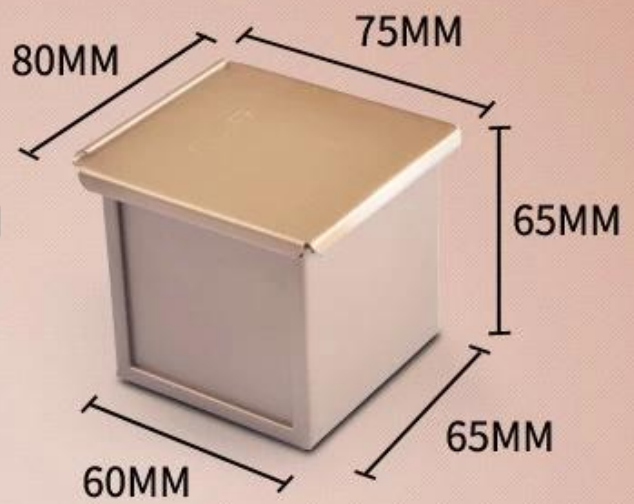

Pan de pão de cubo com tampa

Principais características da panela de pão de cubo com tampa

- 1.0 material de alumínio espesso, melhor condutividade térmica entre todas as panelas de metal.
- Design de forma de cubo com facilidade drop-on e tampa drop-off, para fazer pão de torrada em forma de cubo preciso.
- Revestimento antiaderente de segurança alimentar, mais fácil para a liberação de pão de pão e limpeza pan.
- Borda de ondulação e fio na borda para suporte extra, mais força, melhor durabilidade e vida útil do serviço.
- Tsingbuy tinha personalizado fabricado muitos tipos de pão de pão de metal, somos também profissionais e experientes como um [Mini Loaf Pan Fabricante](#).

Imagem do produto da panela do pão do pão do cubo com tampa

Panela de pão de pão de cubo não-pau PTFE com tampa (111x111x111mm, qualquer personalize o tamanho disponível)

Cor de ouro non stick cubo pão pão de pão com tampa (6x6x6cm, 10x10x10cm para escolhas)

Alumínio anodizado / nonstick / perfurado cubo pão pão de pão com tampa
(5x5x5cm, 6x6x6cm, 7x7x7cm, 8x8x8cm, 9x9x9cm, 10x10x10cm para escolhas)

Mais Times de pão pão de Tsingbuy

Tsingbuy também está fornecendo manufatura personalizada do Painel único e sPadeira de armadilha. Nós nos envolvemos na indústria de Bakeware há mais de 10 anos. Customização do Pan de Loaf Strap é um dos nossos principais negócios. Nós fornecemos centenas de painéis de pão único / cinta personalizada, bem como [Painel personalizada Mini Loaf com tampa](#) para clientes internacionais. Ao nos dizer seu tamanho necessário, enviaremos um gráfico de design para confirmar e depois sairá com o produto em sua demanda.