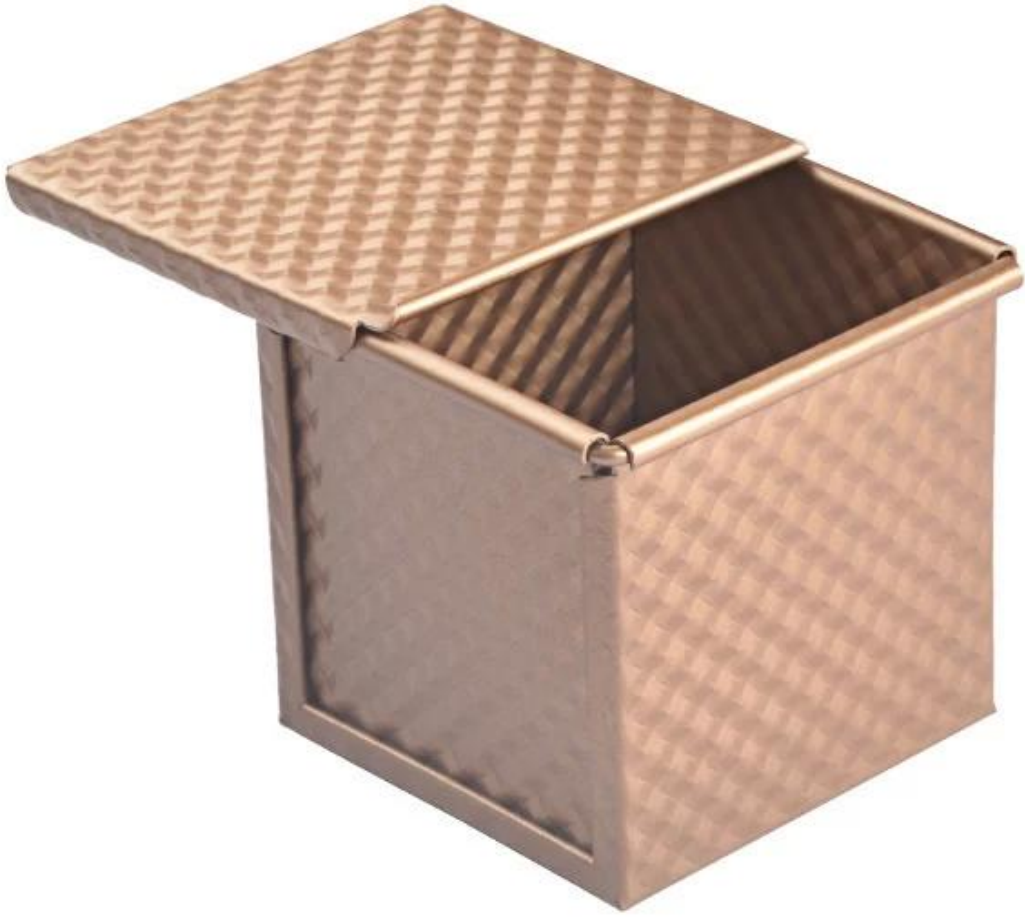

Pan de pão de cubo com tampa

Principais características da panela de pão de cubo com tampa

- 1.0 material de alumínio espesso, melhor condutividade térmica entre todas as panelas de metal.
- Design de forma de cubo com facilidade drop-on e tampa drop-off, para fazer pão de torrada em forma de cubo preciso.
- Revestimento antiaderente de segurança alimentar, mais fácil para a liberação de pão de pão e limpeza pan.
- Borda de ondulação e fio na borda para suporte extra, mais força, melhor durabilidade e vida útil do serviço.
- Tsingbuy tinha personalizado fabricado muitos tipos de pão de pão de metal, somos também profissionais e experientes como um [Mini Loaf Pan Fabricante](#).

Imagem do produto da panela do pão do pão do cubo com tampa

Panela de pão de pão de cubo não-pau PTFE com tampa (111x111x111mm, qualquer personalize o tamanho disponível)

Cor de ouro non stick cubo pão pão de pão com tampa (6x6x6cm, 10x10x10cm para escolhas)

Alumínio anodizado / nonstick / perfurado cubo pão pão de pão com tampa
(5x5x5cm, 6x6x6cm, 7x7x7cm, 8x8x8cm, 9x9x9cm, 10x10x10cm para escolhas)

Mais Times de pão pão de Tsingbuy

Tsingbuy também está fornecendo manufatura personalizada do Painel único e sPadeira de armadilha. Nós nos envolvemos na indústria de Bakeware há mais de 10 anos. Customização do Pan de Loaf Strap é um dos nossos principais negócios. Nós fornecemos centenas de painéis de pão único / cinta personalizada, bem como [Painel personalizada Mini Loaf com tampa](#) para clientes internacionais. Ao nos dizer seu tamanho necessário, enviaremos um gráfico de design para confirmar e depois sairá com o produto em sua demanda.