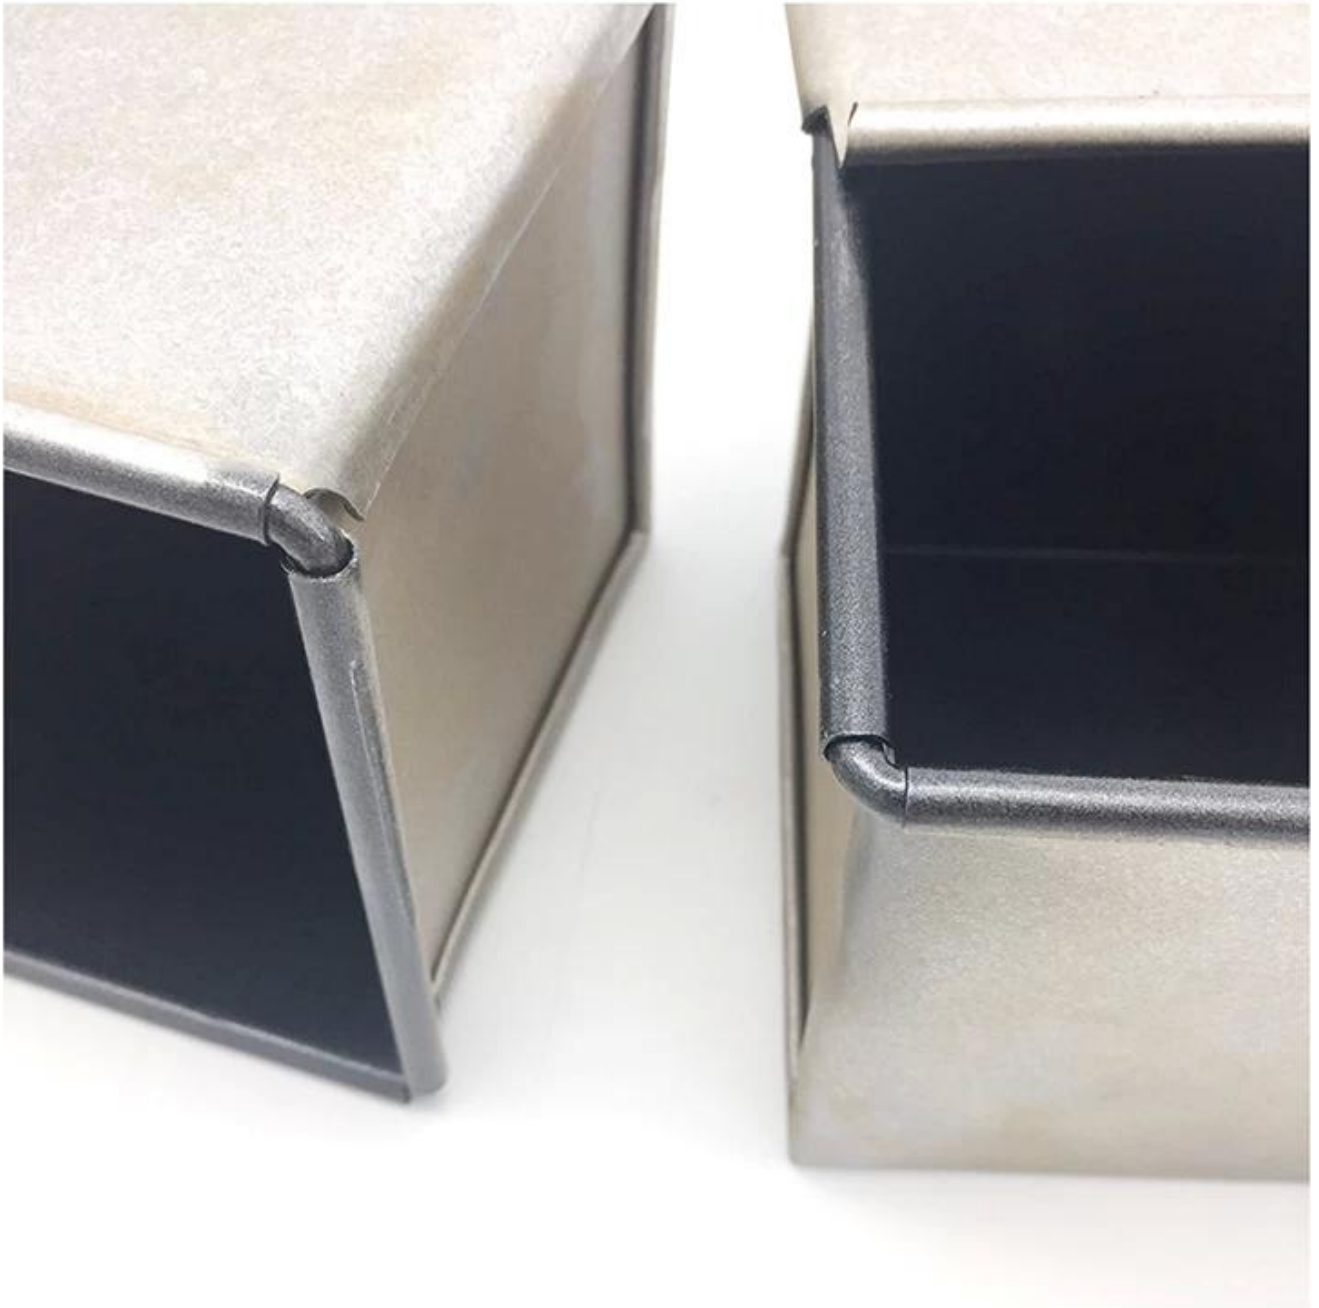

Pan de pão de cubo com tampa

Principais características da panela de pão de cubo com tampa

- 1.0 material de alumínio espesso, melhor condutividade térmica entre todas as panelas de metal.
- Design de forma de cubo com facilidade drop-on e tampa drop-off, para fazer pão de torrada em forma de cubo preciso.
- Revestimento antiaderente de segurança alimentar, mais fácil para a liberação de pão de pão e limpeza pan.
- Borda de ondulação e fio na borda para suporte extra, mais força, melhor durabilidade e vida útil do serviço.
- Tsingbuy tinha personalizado fabricado muitos tipos de pão de pão de metal, somos também profissionais e experientes como um [Mini Loaf Pan Fabricante](#).

Imagem do produto da panela do pão do pão do cubo com tampa

Panela de pão de pão de cubo não-pau PTFE com tampa (111x111x111mm, qualquer personalize o tamanho disponível)

Cor de ouro non stick cubo pão pão de pão com tampa (6x6x6cm, 10x10x10cm para escolhas)

Alumínio anodizado / nonstick / perfurado cubo pão pão de pão com tampa
(5x5x5cm, 6x6x6cm, 7x7x7cm, 8x8x8cm, 9x9x9cm, 10x10x10cm para escolhas)

Mais Times de pão pão de Tsingbuy

Tsingbuy também está fornecendo manufatura personalizada do Painel único e sPadeira de armadilha. Nós nos envolvemos na indústria de Bakeware há mais de 10 anos. Customização do Pan de Loaf Strap é um dos nossos principais negócios. Nós fornecemos centenas de painéis de pão único / cinta personalizada, bem como [Painel personalizada Mini Loaf com tampa](#) para clientes internacionais. Ao nos dizer seu tamanho necessário, enviaremos um gráfico de design para confirmar e depois sairá com o produto em sua demanda.

Aqui estão algumas fotos de Pan de Loaf Strap que fizemos para suas informações. Bem-vindo a entrar em contato conosco a qualquer momento para mais informações.

customized single loaf pan

Teflon coating