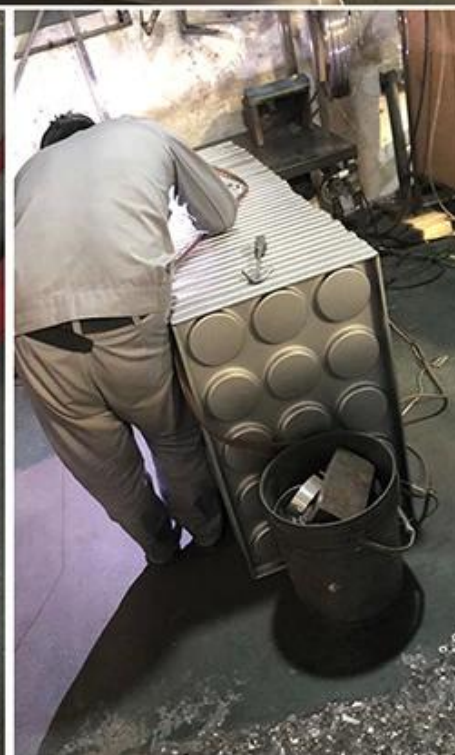

Panela de alumínio ondulada

Principais características da assadeira de alumínio ondulado

1. Alta qualidade aalumínio para condutividade térmica superior e manutenção de fundo plano durante o aquecimento
2. Superfície ondulada para melhor distribuição de calor
3. Aro de aço de ferro encapsulado reforçado mantém as bandejas retas e evita deformações durante o cozimento
4. Ferrugem e correção resistentes, duráveis e fortes, garantia de qualidade, longa vida útil
5. Máquina estampada, canto redondo, acabamento requintado e exterior
6. Superfície antiaderente, fácil de limpar e economiza o custo da esteira, como papel manteiga e óleos / gorduras
7. Tamanhos tecnicamente projetados disponíveis para caber na maioria dos fornos. O tamanho pequeno de 400 * 600mm oferece maior flexibilidade, enquanto tamanhos maiores maximizam a capacidade do forno e a eficiência do cozimento.
- 8) Tsingbuy [fornecedor de papelão ondulado](#) tem equipe de serviço de venda profissional, trabalhadores de produção experientes e sistema de produção de máquinas hábeis.

**corrugated
deep pan
non-stick**

**right-angled
non-stick
no wire in rim**

**no coating
natural surface**

**round corner
no wire in rim**

non-stick surface

**high-qualified
durable**

natural surface

Fotos de fábrica de assadeira