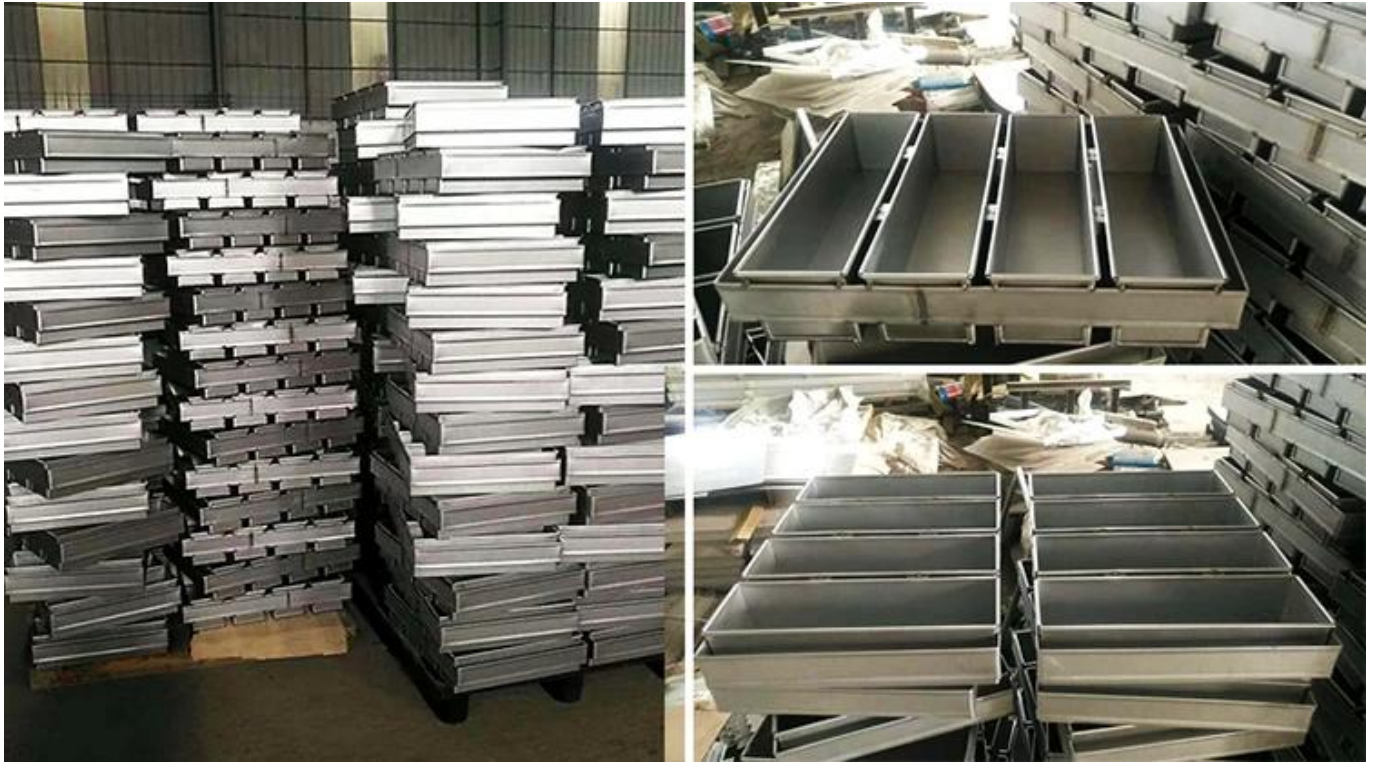

Contate-Nos

Zoe Lee	TSINGBUY INDUSTRY LIMITED FACTORY PLANET OEM & ODM - Bakeware and Customization	
Tel	+86 186 1186 6087	+86 0755-85234769
Email	marketing@tsingbuy.com	
Skype	+86 186 1186 6087	
Whatsapp	+86 186 1186 6087	
Web	www.chinabakeware.com	
ADD	2 Floor B1 Building, No 22 Dafu Industry park, Guanlan, Longhua District, Shenzhen, China 518110