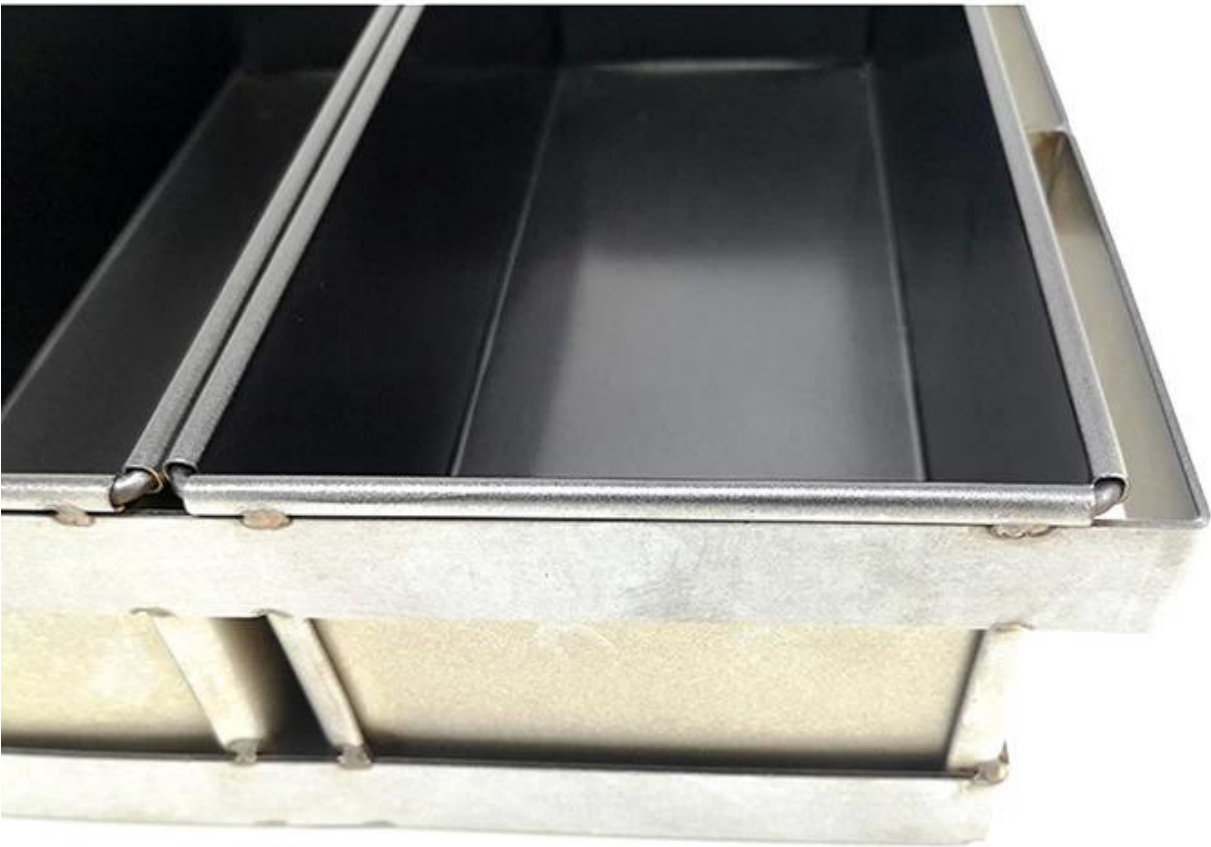

Alusteel Pão de cinta Estanho para Pão

Principais características do personalizado alusteel cinta pão pão assadeira

- 1 Design original e tamanho personalizado para atender às necessidades individuais.
- 2) Material e artesanato altamente qualificados para desempenho perfeito e durável.
- 3) Material Alusteel que nunca ferrugem, mesmo condutividade térmica e não cozido demais para cantos.
- 4) Superfície revestida com teflon antiaderente para eComolER limpar \ limpopara cima e easseu pão liberação.
- 5) Tsingbuy é rica em experiência de personalização como um [fábrica de latas de pão pão](#) que atua na indústria de panificação há mais de 12 anos.

Mais fotos de personalizado alusteel cinta pão pão assadeira

Fotos de fábrica e serviço de personalização

Tsingbuy tem fornece bakeware de personalização profissional para clientes internacionais. E a bandeja para pão de cinta personalizada é uma das maiores empreseries. Aqui são mais bandeja personalizada popular do pão da correia de Tsingbuy [fabricante de pan pão alusteel](#) que você possa estar interessado. Se você deseja personalizar uma forma de pão de fita, consulte as seguintes figuras e conte-nos seu requerido parâmetros-chave.