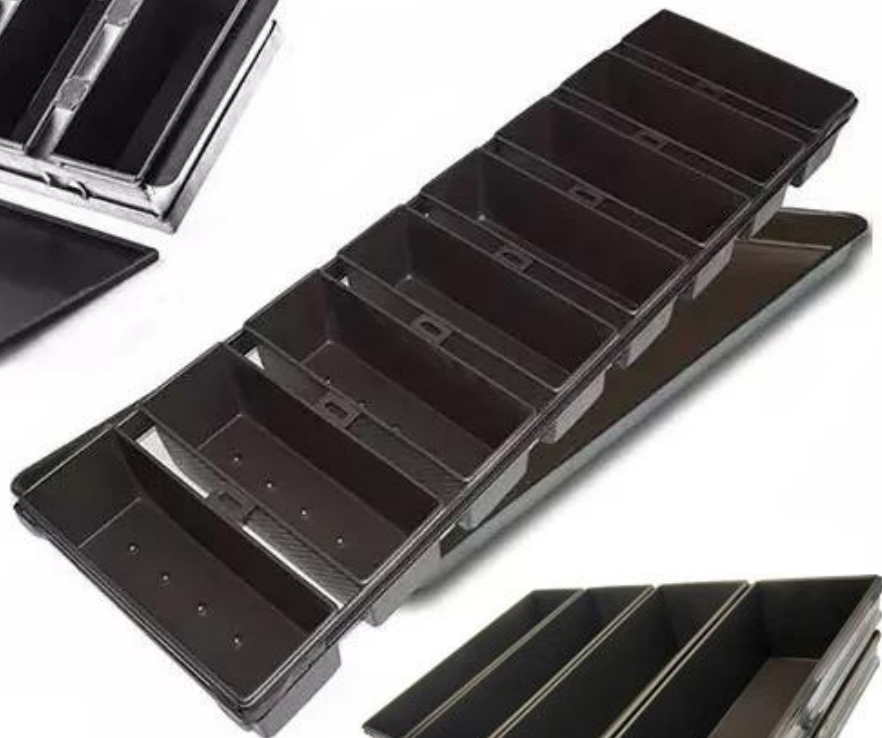

Alusteel Antiaderente Torrada Panela de Pão

Principais características do bandeja de pão torrada em aço aluminizado antiaderente revestida a teflon

1) fabricado em aço aluminizado de 1,0 mm de espessura, classe comercial e durável, para uma longa vida útil. O material de alumínio também é opcional.

Material opcional: alumínio, aço aluminizado, aço inoxidável

Opções de perfuração: sem perfuração, perfurado no fundo, totalmente perfurado

Usando a cena: bandeja de pão único, bandeja de pão de cinta

Opções de superfície: lisa, ondulada, sem revestimento, antiaderente em teflon, antiaderente em silicone

Teflon coating

Silicone coating

Material:

Aluminum alloy

Aluminized steel

More Customized Strap Loaf Pans from Tsingbuy

Customized shape
Customized size
Rack matched

Fotos de fábrica