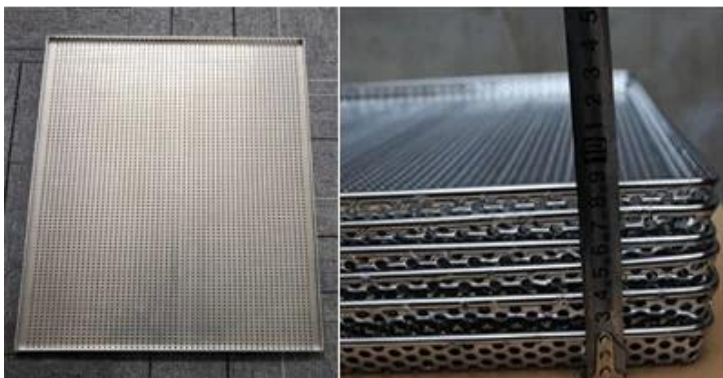

Fotos de fábrica