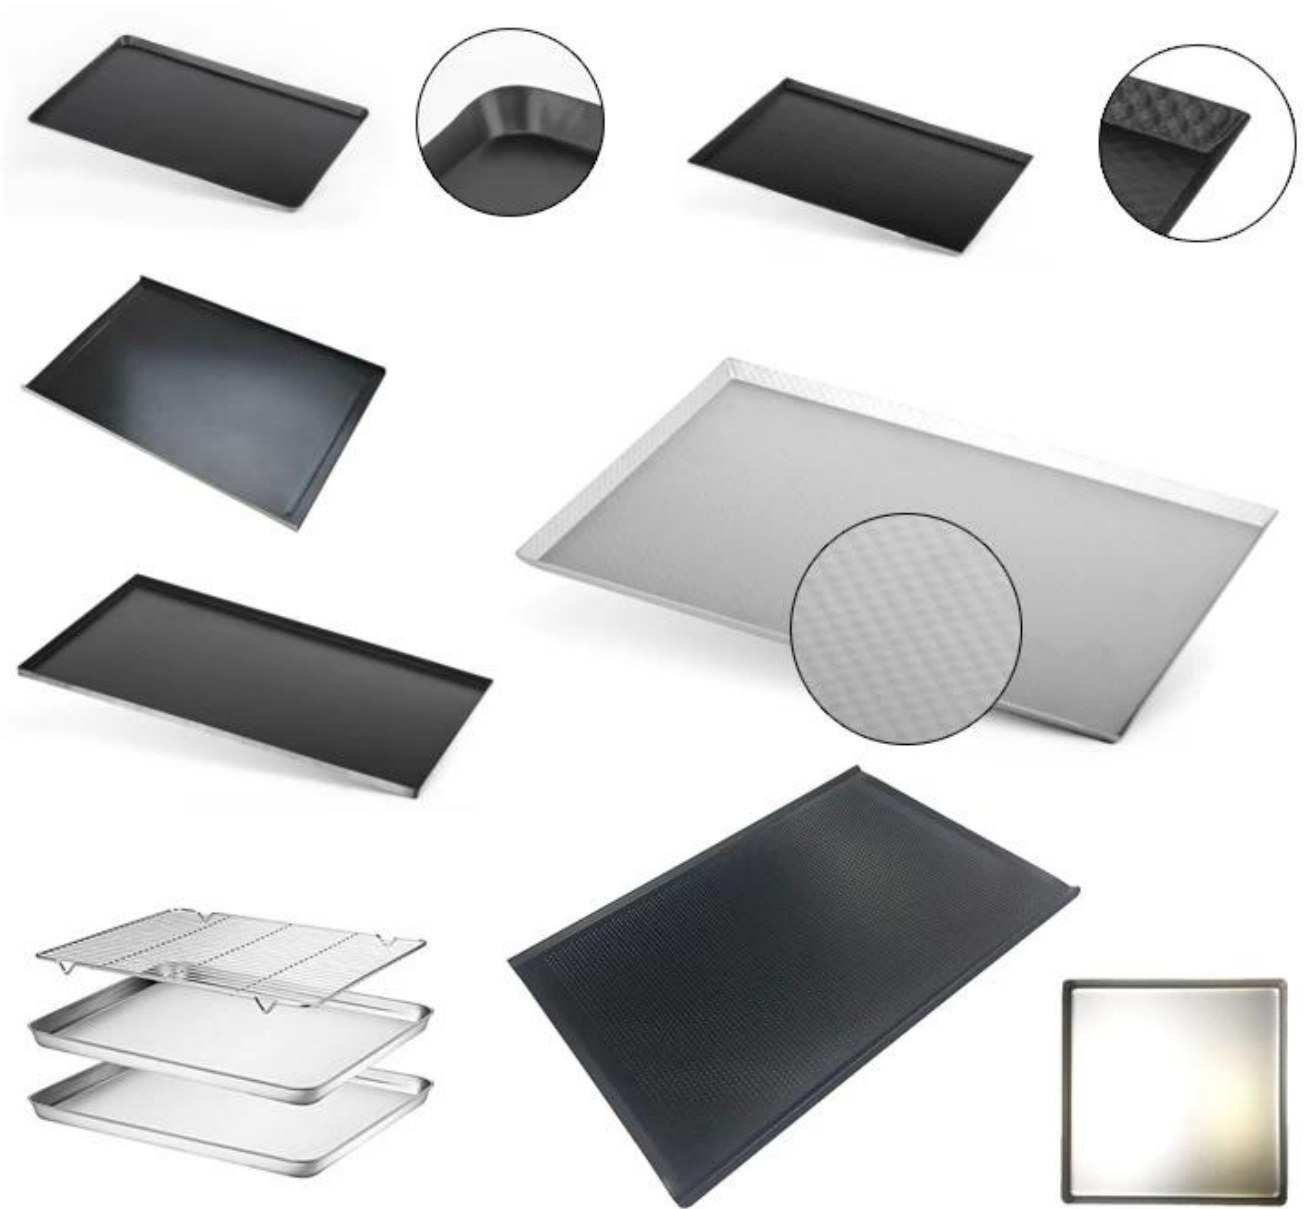

Fotos de fábrica