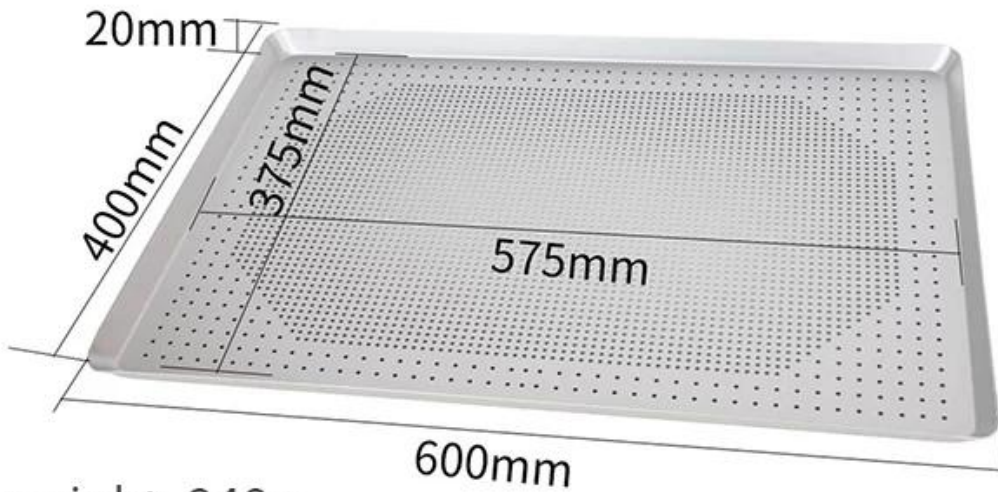

## Principais características de Bandeja de assadeira perfurada no alumínio não bastão

1. Material de alumínio de alta qualidade e 1,0 espessura perfeita para a condutividade térmica uniforme
2. Nunca enferruja, durável e forte, garantia de qualidade, vida longa de serviço
3. Revestimento antiaderente certificado, nem toxic & healentoso
4. As bandejas vêm com peso adequado e parecem resistentes, HIGH IMPERTURA resistente e mais durável
5. Lados cheios profundos ao redor de manter os alimentos contidos e a salvo de cair.
6. Tamanho personalizado perfeito para cozinha e padaria, fábrica de alimentos
7. Tsingbuy [Fabricante de bandeja de alumínio](#) tem pEquipe Rofessional, bom serviço, encaminhador confiável, muita experiência.

## Product Specifications

weight: 940g  
thickness: 1.5mm  
hole dia: 3mm

weight: 1000g  
thickness: 1.5mm

size: 400\*600\*20mm  
inner size: 375\*575  
weight: 1000g  
thickness: 1.5mm

size: 400\*600\*20mm  
inner size: 375\*575mm  
weight: 810g  
thickness: 1.5mm  
hole dia: 3mm

size: 400\*600\*20mm  
inner size: 375\*575mm  
weight: 810g  
thickness: 1.5mm  
hole dia: 3mm

size: 400\*600\*20mm  
inner size: 375\*575mm  
weight: 1000g  
thickness: 1.5mm

size: 400\*600\*20mm  
inner size: 375\*575mm  
weight: 1000g  
thickness: 1.5mm

size: 400\*600\*20mm  
inner size: 375\*575mm  
weight: 810g  
thickness: 1.5mm  
hole dia: 3mm