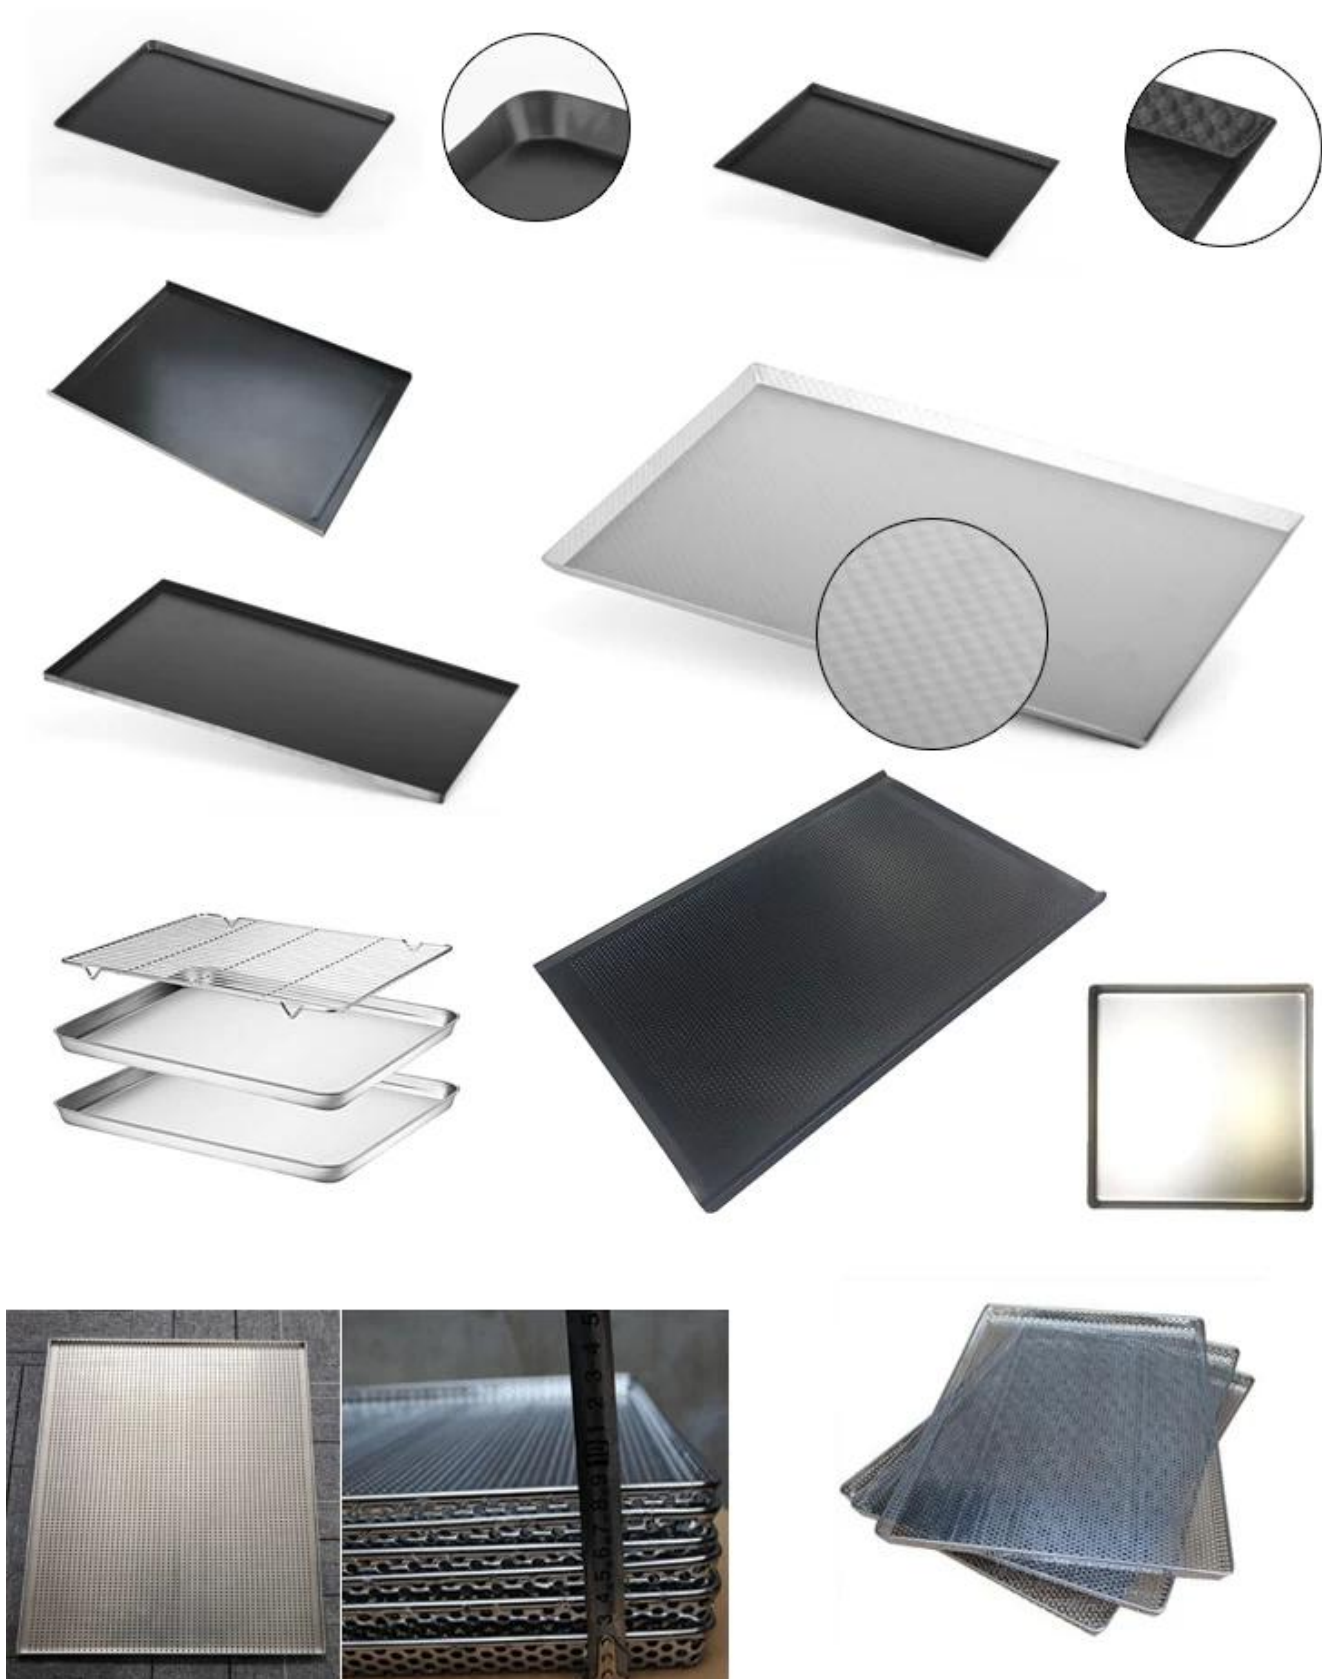

Mais tipos de bandeja personalizada, como assadeira de malha de arame, secagem da bandeja de Tsingbuy [Fábrica de bandeja perfurada](#). Bem -vindo para nos consultar a qualquer momento ou enviar -nos uma consulta no final desta página.