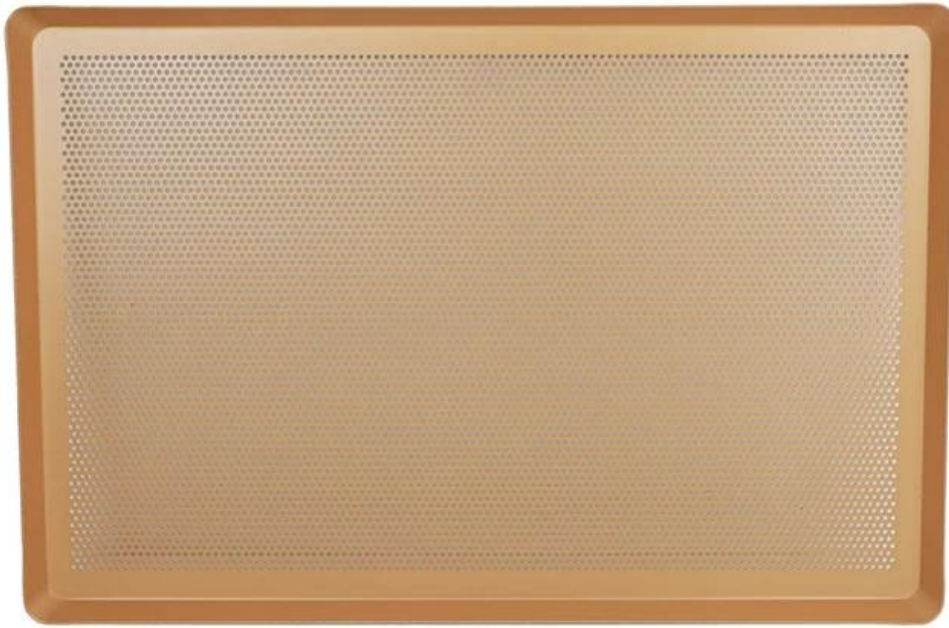

## Principais características de Bandeja de assadeira perfurada no alumínio não bastão

1. Material de alumínio de alta qualidade e 1,0 espessura perfeita para a condutividade térmica uniforme
2. Nunca enferruja, durável e forte, garantia de qualidade, vida longa de serviço
3. Revestimento antiaderente certificado, nem toxic & healentoso
4. As bandejas vêm com peso adequado e parecem resistentes, HIGH IMPERTURA resistente e mais durável
5. Lados cheios profundos ao redor de manter os alimentos contidos e a salvo de cair.
6. Tamanho personalizado perfeito para cozinha e padaria, fábrica de alimentos
7. Tsingbuy [Fabricante de bandeja de alumínio](#) tem pEquipe Rofessional, bom serviço, encaminhador confiável, muita experiência.

## produtos Fotos de bandeja de assadeira perfurada sem palito de alumínio

## Commercial Baking Sheet Pan

- 1.5mm thick high quality aluminum alloy
  - food grade nonstick coating
  - factory supply and best price

## Product Specifications

weight: 940g  
thickness: 1.5mm  
hole dia: 3mm

weight: 1000g  
thickness: 1.5mm

size: 400\*600\*20mm  
inner size: 375\*575  
weight: 1000g  
thickness: 1.5mm

size: 400\*600\*20mm  
inner size: 375\*575mm  
weight: 810g  
thickness: 1.5mm  
hole dia: 3mm