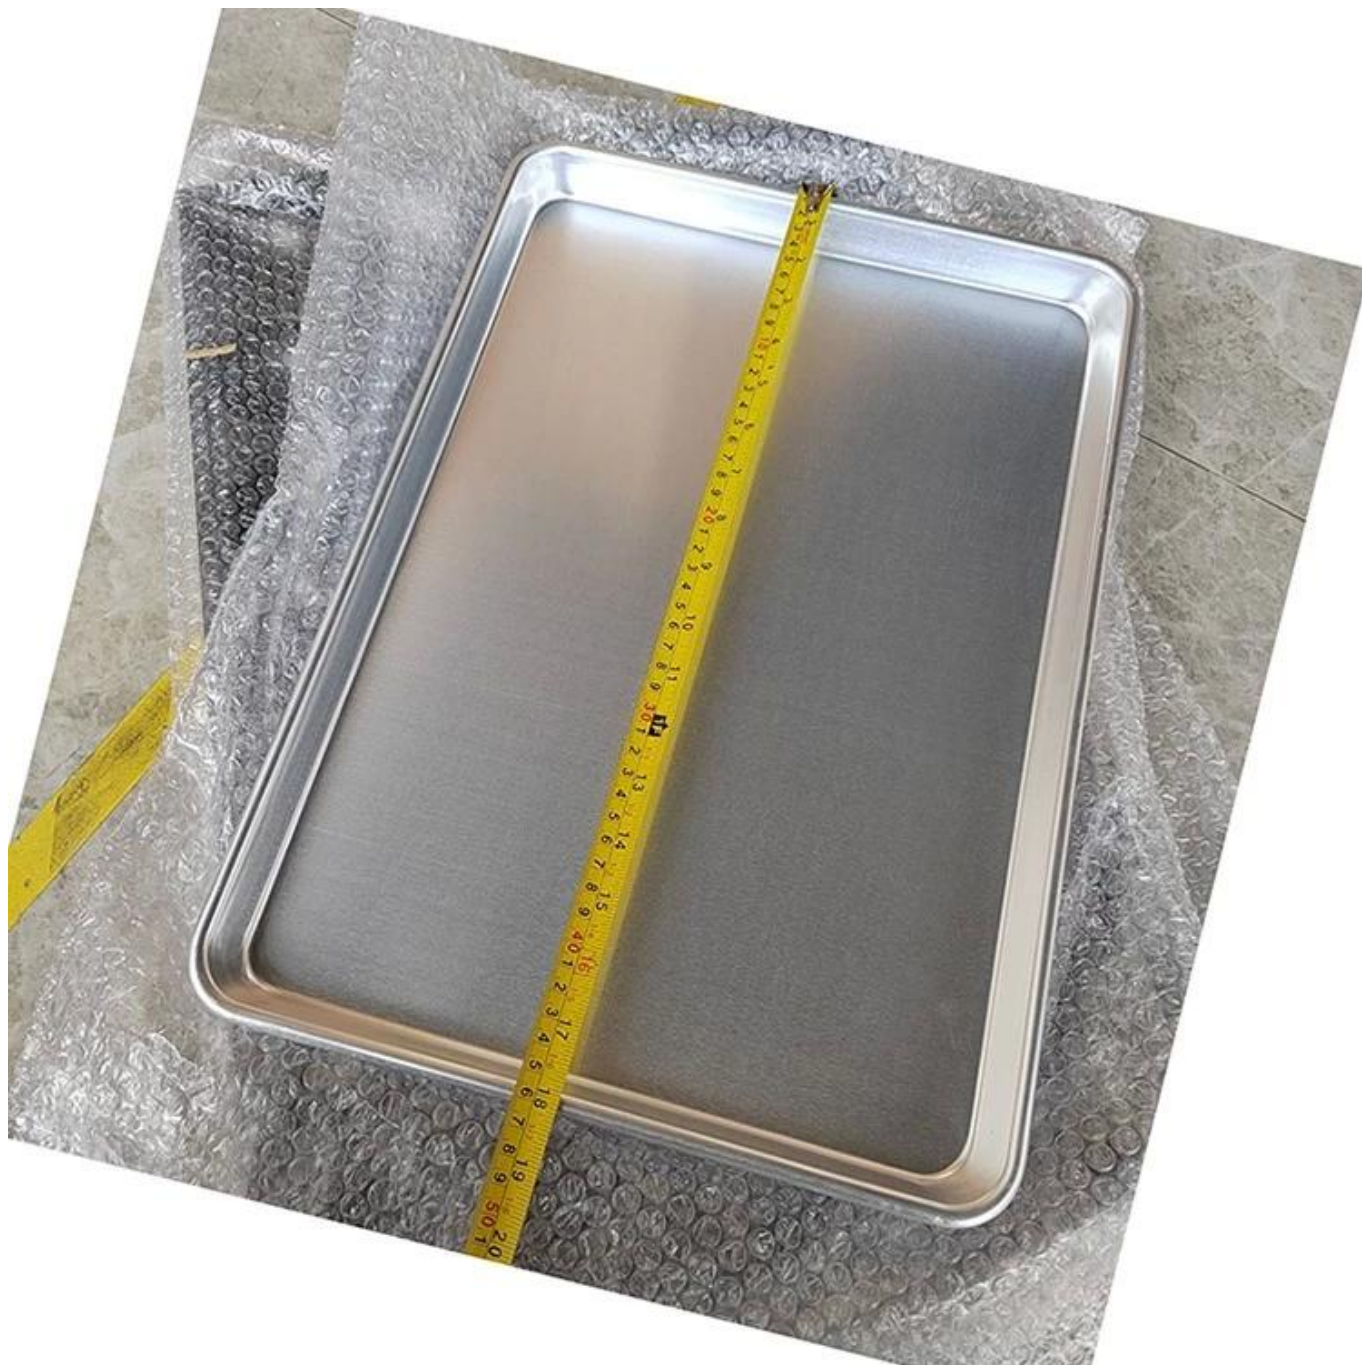

1. **Construção em alumínio premium:** Fabricada em alumínio de alta qualidade, esta bandeja oferece durabilidade e condutividade térmica excepcionais, garantindo sempre resultados de cozimento uniformes. A construção estampada à máquina, juntamente com um aro de arame reforçado, melhora a integridade estrutural para um desempenho duradouro.
2. **Dimensões de meio tamanho:** Com dimensões de 330x460mm (13 x 18 polegadas), esta bandeja atinge o equilíbrio perfeito entre design que economiza espaço e ampla capacidade. Esteja você cozinhando em casa ou em uma cozinha comercial, seu tamanho versátil o torna adequado para uma ampla variedade de aplicações culinárias.
3. **Funcionalidade versátil:** desde assar biscoitos e doces até assar vegetais e carnes, esta bandeja acomoda sem esforço uma variedade de tarefas culinárias. Seu design multifuncional o torna uma ferramenta indispensável tanto para chefs profissionais quanto para cozinheiros domésticos.
4. **Produzido por Tsingbuy:** Apoiado por mais de 17 anos de experiência no setor, Tsingbuy [Fabricante de bandeja de alumínio na China](#) garante qualidade e precisão intransigentes em cada bandeja produzida. Com uma ampla gama de tamanhos disponíveis, incluindo um quarto de folha, uma folha inteira e muito mais, a Tsingbuy atende às diversas necessidades de panificação dos mercados em todo o mundo.
5. **Serviço profissional ODM e OEM:** Tsingbuy oferece serviços profissionais ODM e OEM, permitindo a personalização para atender a requisitos específicos e necessidades de marca. Quer você seja uma pequena padaria ou um fabricante em grande escala, a Tsingbuy oferece soluções personalizadas para dar vida à sua visão.

Experimente o epítome da qualidade, funcionalidade e inovação com as bandejas metálicas de alumínio da Tsingbuy - seu parceiro de confiança na excelência em panificação.

Imagens do produto de assadeira plana de bandeja de alumínio de meio tamanho