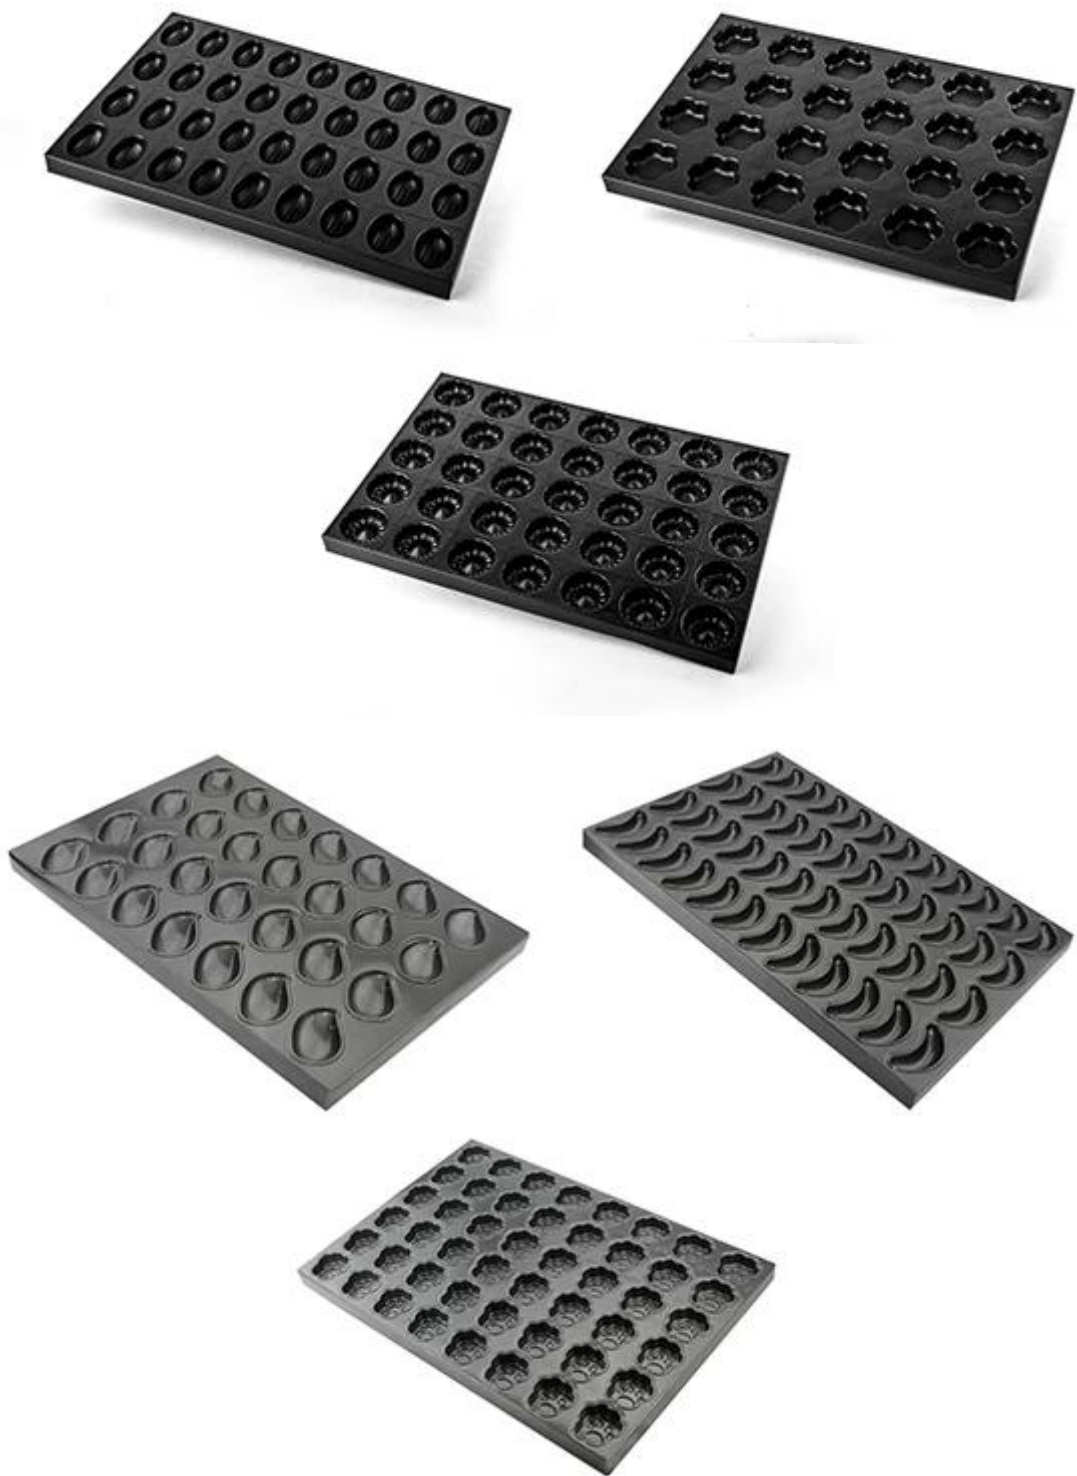

Bandeja de cozimento de alumínio revestida Teflon 400 * 600 da forma do coração MILÍMETROS

Principais características de Teflon Coated Bandeja De Cozimento De Forma De Coração De Alumínio TSMT013

1. BANDEJA de COZIMENTO da FORMA do CORAÇÃO do Multi-molde para o uso comercial na padaria, também apropriada para a produção da alimento-fábrica
2. Alumínio de alta qualidade / construção de aço aluminizado com condutividade de calor superior
3. Revestimento antiaderente é fácil de remover e limpar
4. Combine com o forno de cozimento automático do pão com o desenho exigido
5. molde Ready-made para suas opções e economia de custo, tamanho personalizado em suas demandas também está disponível
6. É para vários fins, como fazer bolos de forma de chocolate ou coração forma de coração.

Imagens da bandeja de alumínio 400 + 600MM do cozimento da forma do coração

TSMT13

400X600X32 mm

0.4 / 0.8 mm

Mais padrões de multi-mold baking bandeja bandeja do copo da indústria

A Tsingbuy atua na fabricação de bakeware há mais de 12 anos e é uma China experiente **fábrica de panelas de bolo multi-mold**. A bandeja para assados multi-moldes é uma das nossas maiores séries de vendas. Quanto a panela de multi-molde de alumínio antiaderente e bandeja de copo da indústria, temos muitos mais padrões. Aqui estão alguns deles para sua informação. O tamanho e os padrões personalizados são ACONSELHADOS.