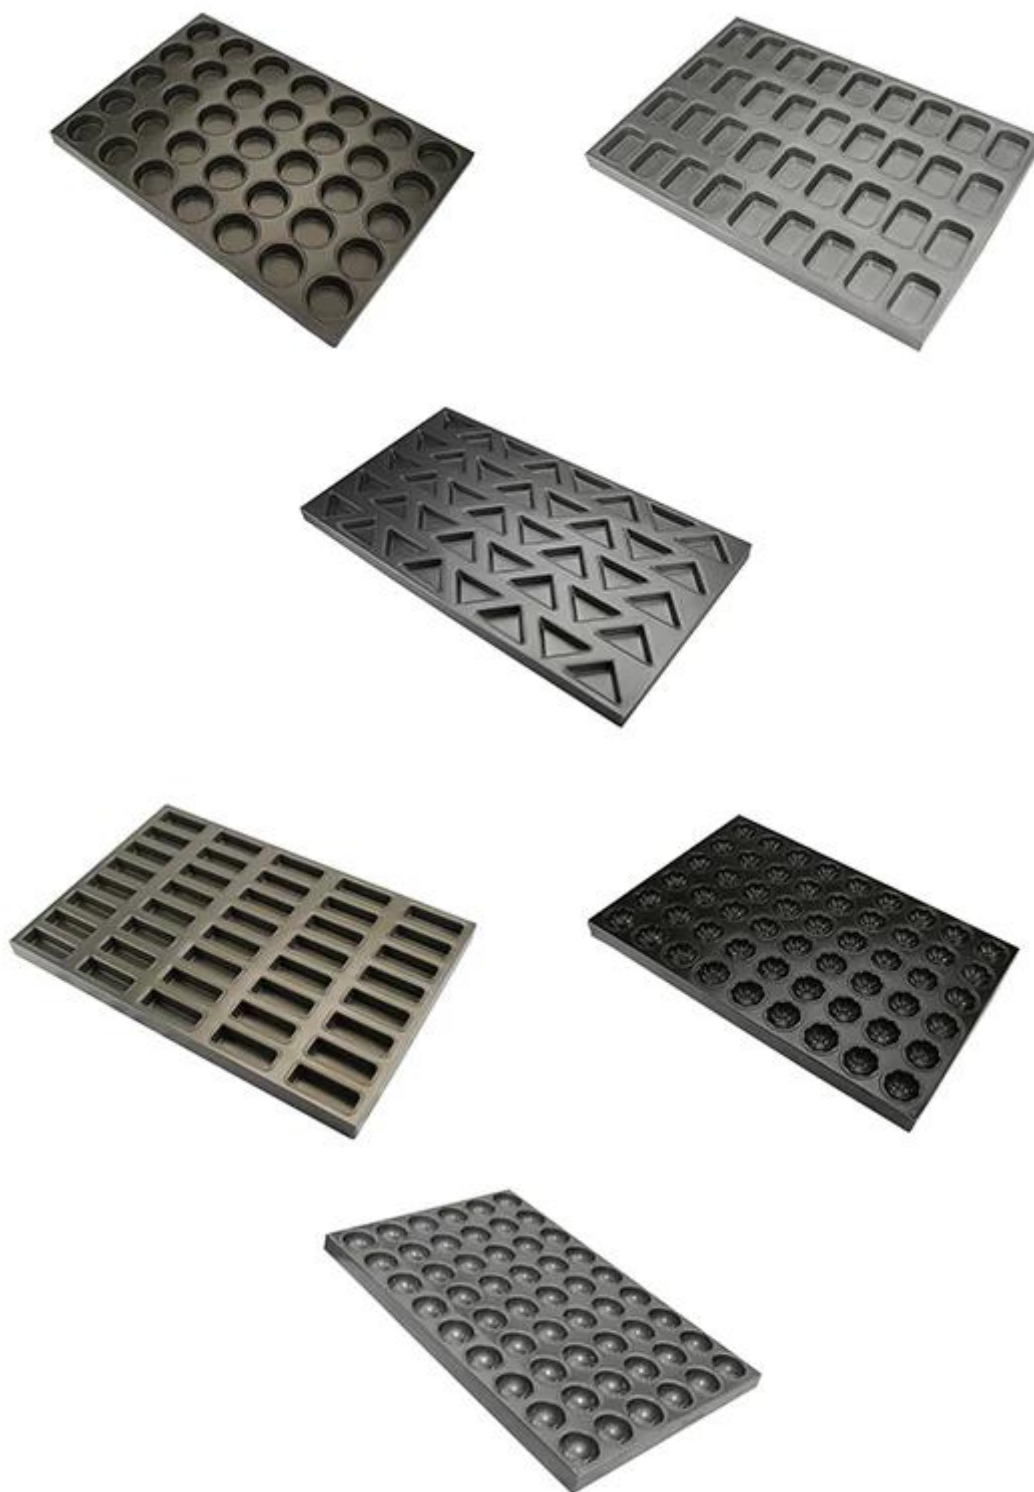

Bandeja de cozimento de alumínio revestida Teflon 400 * 600 da forma do coração MILÍMETROS

Principais características de Teflon Coated Bandeja De Cozimento De Forma De Coração De Alumínio TSMT013

1. BANDEJA de COZIMENTO da FORMA do CORAÇÃO do Multi-molde para o uso comercial na padaria, também apropriada para a produção da alimento-fábrica
2. Alumínio de alta qualidade / construção de aço aluminizado com condutividade de calor superior
3. Revestimento antiaderente é fácil de remover e limpar
4. Combine com o forno de cozimento automático do pão com o desenho exigido
5. molde Ready-made para suas opções e economia de custo, tamanho personalizado em suas demandas também está disponível
6. É para vários fins, como fazer bolos de forma de chocolate ou coração forma de coração.

Imagens da bandeja de alumínio 400 + 600MM do cozimento da forma do coração

TSMT13

400X600X32 mm

0.4 / 0.8 mm

Mais padrões de multi-mold baking bandeja bandeja do copo da indústria

A Tsingbuy atua na fabricação de bakeware há mais de 12 anos e é uma China experiente **fábrica de panelas de bolo multi-mold**. A bandeja para assados multi-moldes é uma das nossas maiores séries de vendas. Quanto a panela de multi-molde de alumínio antiaderente e bandeja de copo da indústria, temos muitos mais padrões. Aqui estão alguns deles para sua informação. O tamanho e os padrões personalizados são ACONSELHADOS.