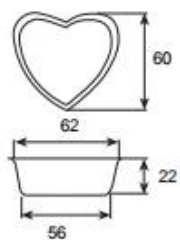

Imagens da bandeja de alumínio 400 + 600MM do cozimento da forma do coração

TSMT13

400X600X32 mm

0.4 / 0.8 mm

Mais padrões de multi-mold baking bandeja bandeja do copo da indústria

A Tsingbuy atua na fabricação de bakeware há mais de 12 anos e é uma China experiente **fábrica de panelas de bolo multi-mold**. A bandeja para assados multi-moldes é uma das nossas maiores séries de vendas. Quanto a panela de multi-molde de alumínio antiaderente e bandeja de copo da indústria, temos muitos mais padrões. Aqui estão alguns deles para sua informação. O tamanho e os padrões personalizados são ACONSELHADOS.