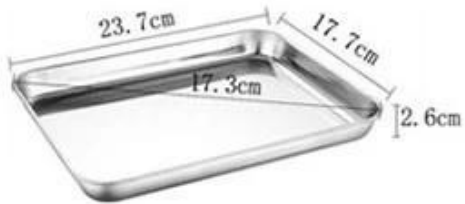

Vários tamanhos para escolhas

Fornecemos vários tamanhos padrão em opções profundas e rasas para suas escolhas.

Aparência retangular elegante, canto redondo, borda larga, pode escolher o tamanho certo de acordo com a demanda.

Bandejas do mesmo tamanho podem ser empilhadas, economizando espaço

Foto s de assadeira de aço inoxidável bandeja de alimentos

High Quality Stainless Steel Baking Tray Sheet Pan

baking cookies, bread, cake, biscuit, turkey, or storage food tray

Specifications

237x177x26mm

weight 255g

264x205x26mm

weight 346g

315x245x26mm

weight 466g

404x305x26mm