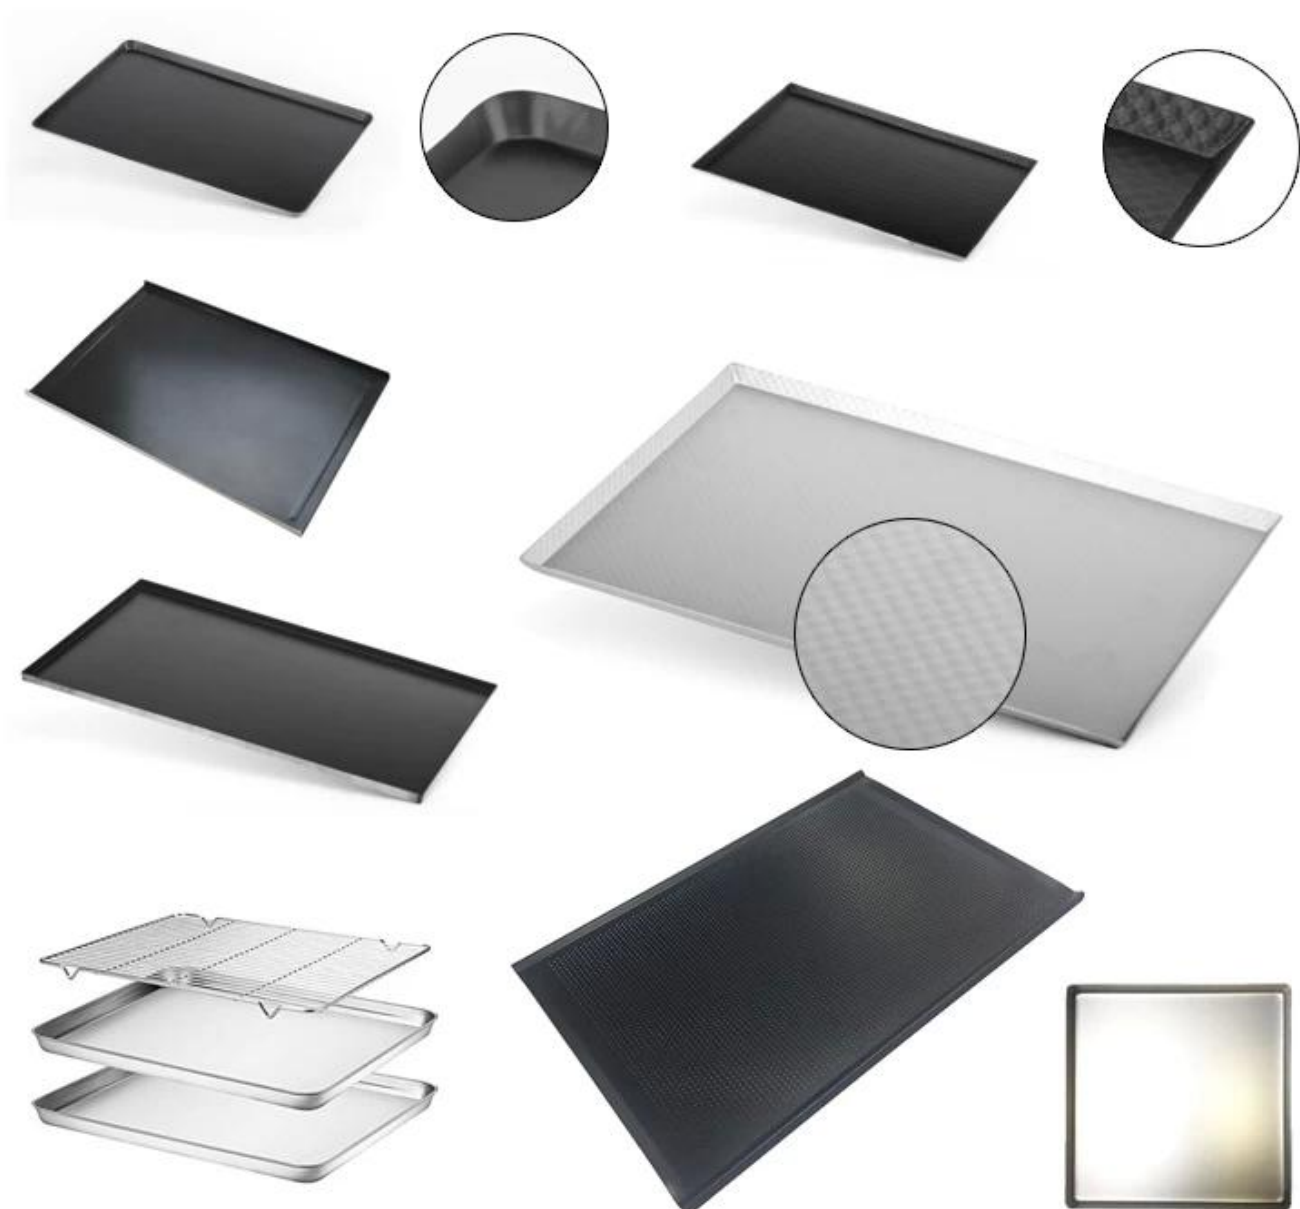

Bandejas do mesmo tamanho podem ser empilhadas, economizando espaço

Foto s de assadeira de aço inoxidável bandeja de alimentos

High Quality Stainless Steel Baking Tray Sheet Pan

baking cookies, bread, cake, biscuit, turkey, or storage food tray

weight 643g

Multiple Functions

Mais tipos de assadeira/assadeira plana da Tsingbuy

Tsingbuy [fornecedor de panela de chapa de aço inoxidável](#) tem fornecido tanto inoxidável folha panela , alumínio assadeira bandeja, bandeja perfurada, folha alusteel panela e qualquer assadeira personalizada para uso comercial . Também fornecemos serviço de bakeware ODM&OEM para nossos clientes. Aqui estão mais alguns padrões de bandeja de folha para sua informação. Você pode ter certeza da qualidade e do serviço de nossos produtos, pois nos especializamos na indústria de panificação há mais de 10 anos.