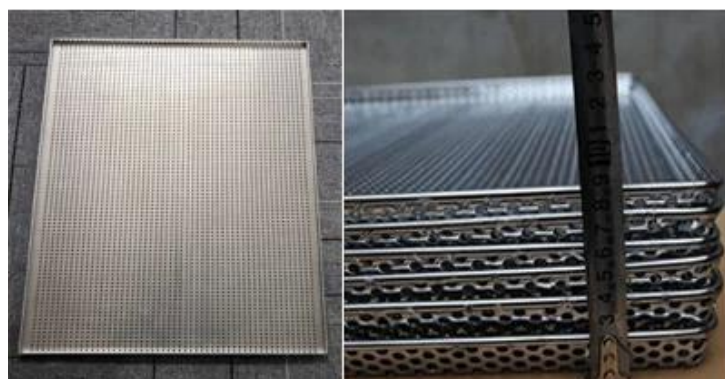

weight 643g

Multiple Functions

Mais tipos de assadeira/assadeira plana da Tsingbuy

Tsingbuy [fornecedor de panela de chapa de aço inoxidável](#) tem fornecido tanto inoxidável folha panela , alumínio assadeira bandeja, bandeja perfurada, folha alusteel panela e qualquer assadeira personalizada para uso comercial . Também fornecemos serviço de bakeware ODM&OEM para nossos clientes. Aqui estão mais alguns padrões de bandeja de folha para sua informação. Você pode ter certeza da qualidade e do serviço de nossos produtos, pois nos especializamos na indústria de panificação há mais de 10 anos.