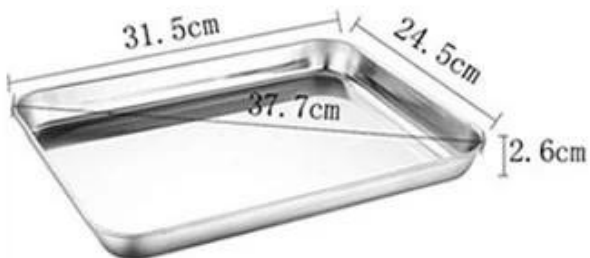

Bandejas do mesmo tamanho podem ser empilhadas, economizando espaço

Foto s de assadeira de aço inoxidável bandeja de alimentos

High Quality Stainless Steel Baking Tray Sheet Pan

baking cookies, bread, cake, biscuit, turkey, or storage food tray

Specifications

237x177x26mm

weight 255g

264x205x26mm

weight 346g

315x245x26mm

weight 466g

404x305x26mm