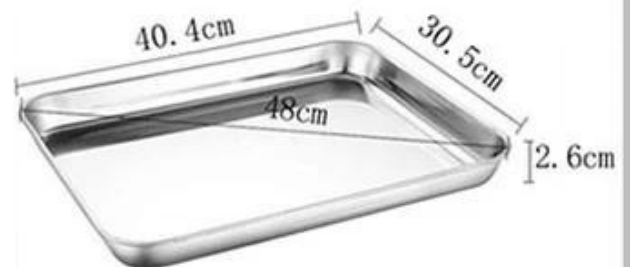

Bandejas do mesmo tamanho podem ser empilhadas, economizando espaço

Foto s de assadeira de aço inoxidável bandeja de alimentos

High Quality Stainless Steel Baking Tray Sheet Pan

baking cookies, bread, cake, biscuit, turkey, or storage food tray

Specifications

237x177x26mm

weight 255g

264x205x26mm

weight 346g

315x245x26mm

weight 466g

404x305x26mm