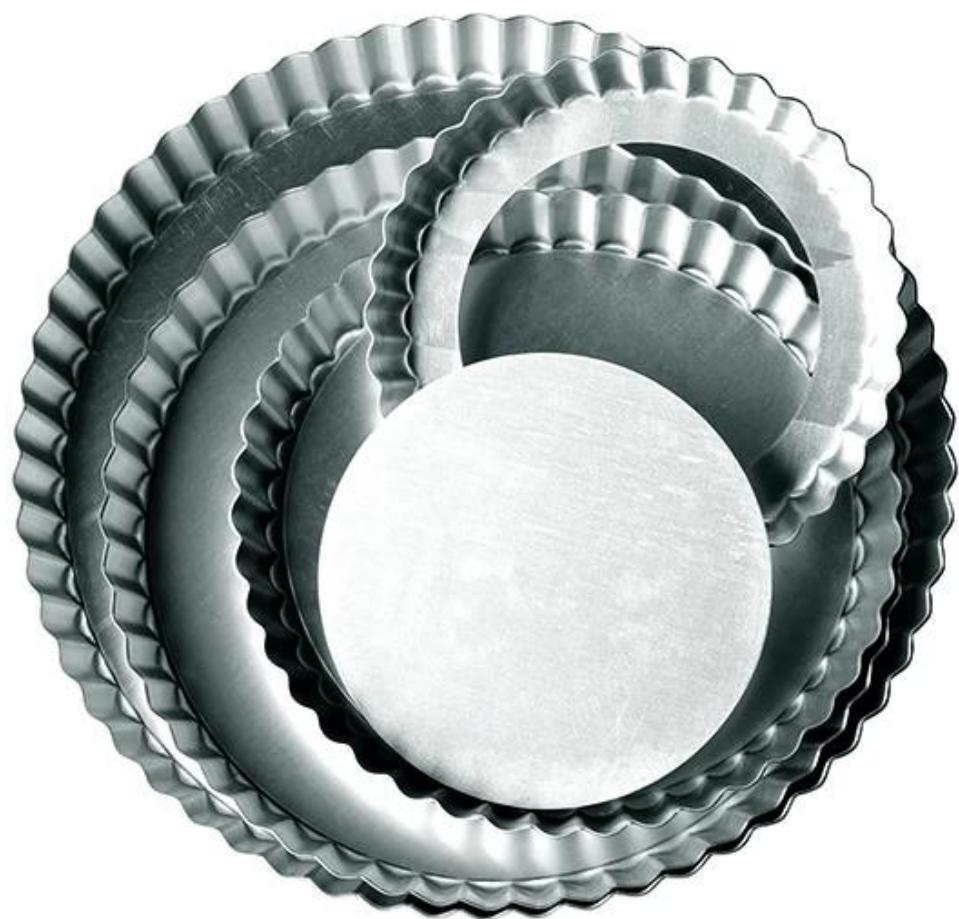

Torta de Bolo Redondo de Crisântemo com Fundo Destacável

Principais Características da Torta de Bolo Redondo de Crisântemo com Fundo Destacável

TSCT019 TSCT020 TSCT021

1. Alumínio anodizado de alta qualidade / superfície antiaderente, bom efeito de cozimento, longa vida útil.
2. Alta resistência, condutividade de calor superior e material de 1,0 mm de espessura impedem o empenamento mesmo em altas temperaturas.
3. Tratamento de material antiaderente / tratamento anodizado na superfície, fácil de desmoldar, fácil de limpar.
4. Fundo removível / destacável para desmoldagem mais fácil
5. Sem adsorver óleo e água, o tempo de cozimento pode ser reduzido e o custo pode ser economizado.
6. Resistência ao alcalóide, resistência ácida, alta resistência ao açúcar.
7. Tamanhos diferentes para as suas opções, tamanho personalizado também está disponível.

Modelo	Tamanho	Espessura	Opções de superfície	Opções de material
TSCT019	160 * 143 * 23mm	1,0 mm	Antiaderente Anodizado	Alumínio
TSCT020	200 * 181 * 26 mm	1,0 mm		Aço aluminizado
TSCT021	240 * 221 * 26 mm	1,0 mm		Aço inoxidável

Fotos de Torta de Bolo de Crisântemo Redondo com Fundo Destacável TSCT019 TSCT020 TSCT021

Detalhes da placa do bolo da torta do crisântemo de Tsingbuy [China Panela de torta de crisântemo fábrica](#)

Serviço de panela de bolo de alumínio personalizado