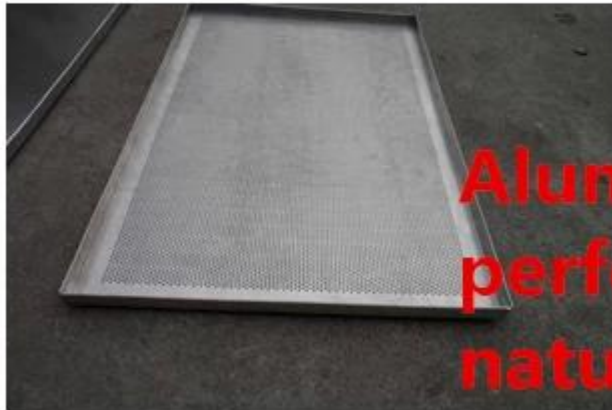

**Aluminum/alusteel
perforated/flat
natural/with coating**