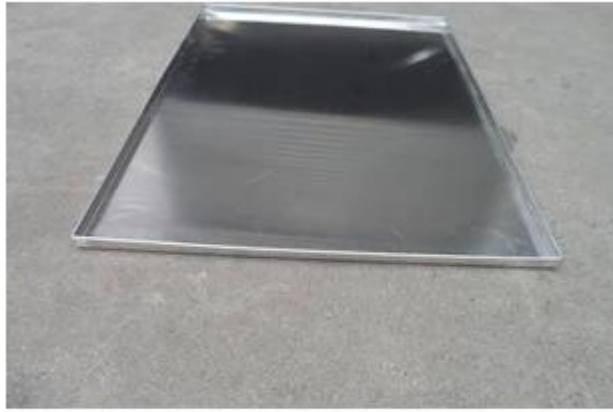

características:

Stamanho padrão, o tamanho personalizado é umceptable .

1. HAlumínio de alta qualidade, aço aluminizado e material de aço inoxidável para sua seleção, muitas vezes.
2. Carimbo da máquinae é feito à mão projeto de lei para sua seleção
3. Natural / sem revestimento, teflon revestimento, revestimento de silicone para sua seleção.
4. Suit para o trole, forno a gás, forno rotativo em padarias, fábricas de alimentos ...

Imagens do produto :

**Machine stamped
perforated / flat design**

Standard size

natural /teflon /silicone coating

**handmade
workmanship**

**turnup hem
right-angle baking tray
Any size and thickness
is acceptance**

descrição do artigo	Assadeira plana	Assadeira perfurada	Assadeira ondulada	Bandeja de forno rasa	Assadeira em forma de U	Panela plana em ângulo reto	pan para fotografar em ângulo reto
Código do artigo	TSPP	TSPP	TSPP	TSPP	TSPP		
material	alumínio Aço aluminizado Aço inoxidável	alumínio Aço aluminizado Aço inoxidável	alumínio Aço aluminizado	alumínio	Aço aluminizado	alumínio Aço aluminizado	alumínio Aço aluminizado