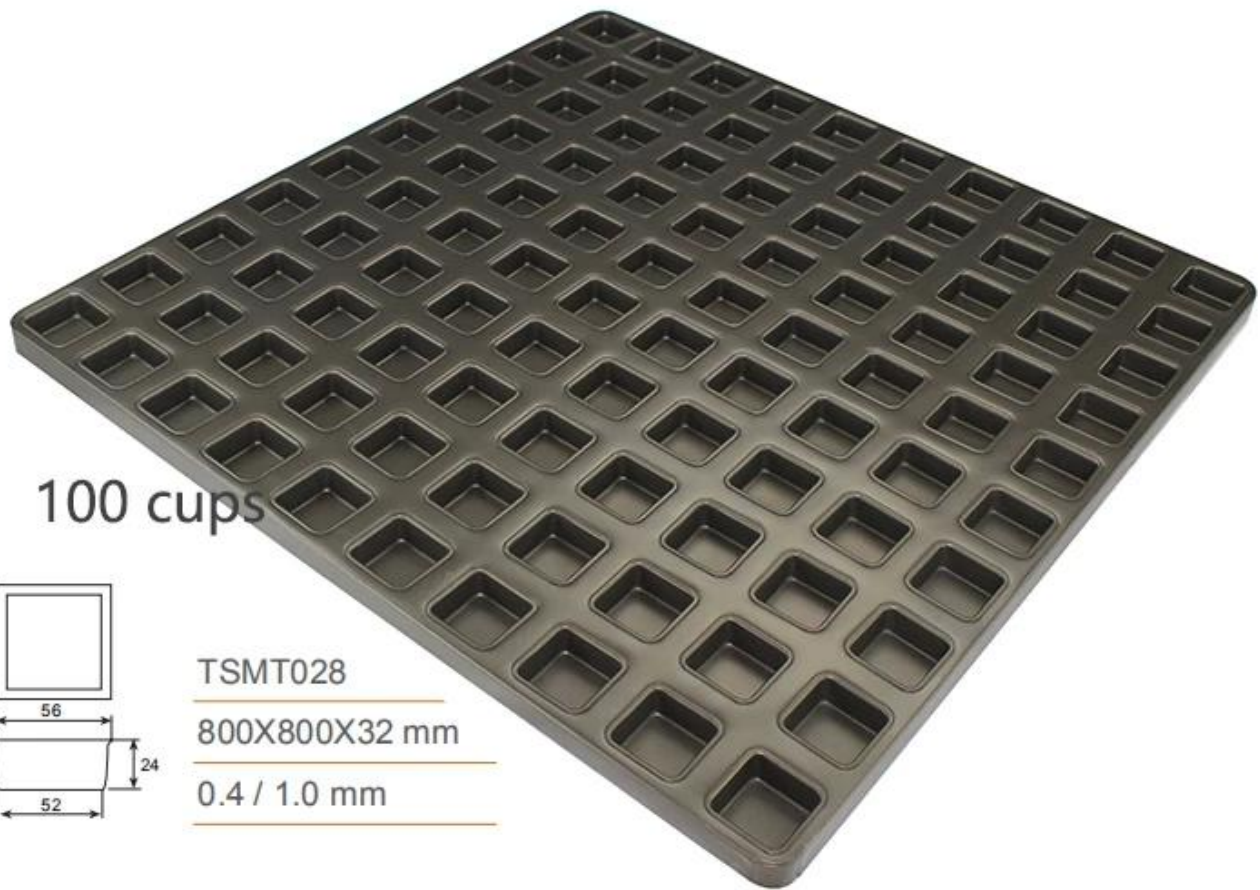

Forma antiaderente para bolo multi-molde - molde 100 quadrado

Principais características da assadeira antiaderente para bolos múltiplos - molde 100 quadrado

1. Bandeja de bolo multi-molde para uso comercial em padaria, também adequada para produção em fábricas de alimentos
2. Construção em alumínio / aço aluminizado de alta qualidade com condutividade térmica superior
3. O revestimento antiaderente é fácil para desmoldar e limpar
4. Combine com o forno automático de pão com o desenho necessário
5. Molde pronto para suas opções e economia de custos, tamanho personalizado para suas demandas também está disponível

Imagens de Bandeja antiaderente para bolos multi-moldes com 60 ou 100 moldes

100 cups

TSMT028

800X800X32 mm

0.4 / 1.0 mm

Mais padrões de formas múltiplas para formas quadradas

A Tsingbuy atua na fabricação de panelas há mais de 12 anos e é um fabricante experiente de panelas multi-moldes.

Bandeja de cozimento multi-moldes é uma das nossas séries mais vendidas. Como experiente **Fornecedor de panela multi-molde da China**, temos muitos outros padrões com moldes quadrados, além de padrões personalizados. Aqui estão algumas para sua informação.