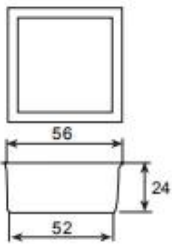

Imagens de Bandeja antiaderente para bolos multi-moldes com 60 ou 100 moldes

100 cups

TSMT028

800X800X32 mm

0.4 / 1.0 mm

Mais padrões de formas múltiplas para formas quadradas

A Tsingbuy atua na fabricação de panelas há mais de 12 anos e é um fabricante experiente de panelas multi-moldes.