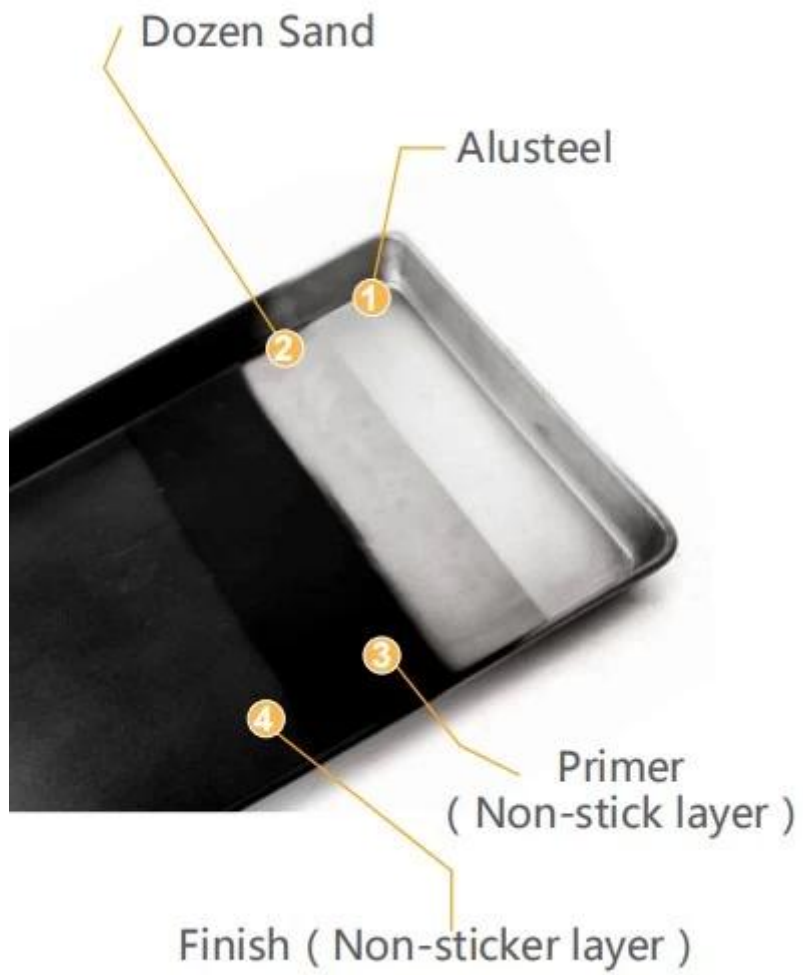

Non-stick alusteel assadeira pan 400 * 600 * 30mm

Principais características da bandeja de assadeira antiaderente alusteel

1. Alusteel de alta qualidade para condutividade térmica superior e manutenção de fundo plano durante o aquecimento
2. Espessura ressonável para melhor distribuição de calor
3. Aro de aço de ferro encapsulado reforçado mantém as painelas retas e evita o empenamento durante o cozimento
4. Rustiness e corrosion resistant, durável e forte, garantia de qualidade, longa vida útil
5. Máquina estampada, canto redondo, acabamento requintado e exterior
6. superfície antiaderente, fácil de limpar e economiza o custo de assar tapete como papel manteiga, e óleos / gorduras
7. Tamanhos tecnicamente projetados disponíveis para caber na maioria dos fornos. O tamanho pequeno de 400 * 600 mm oferece maior flexibilidade, enquanto tamanhos maiores maximizam a capacidade do forno e a eficiência do cozimento.
8. Três tamanhos de espessura diferente para sua seleção como abaixo, e tamanho personalizado está disponível

4. Escove um pouco de óleo para melhorar a eficiência do revestimento enquanto estiver assando produtos com alto teor de açúcar (recomende manteiga, óleo da bandeja ou óleo de banha. Não use óleo de salada)

Fotos de alusteel ondulado antiaderente pan folha de cozimento

Non-stick coating

Non-stick coating

Natural (no coating)

30mm in height

natural (no coating)

Detalhes de antiaderente corrugado alusteel assadeira pan