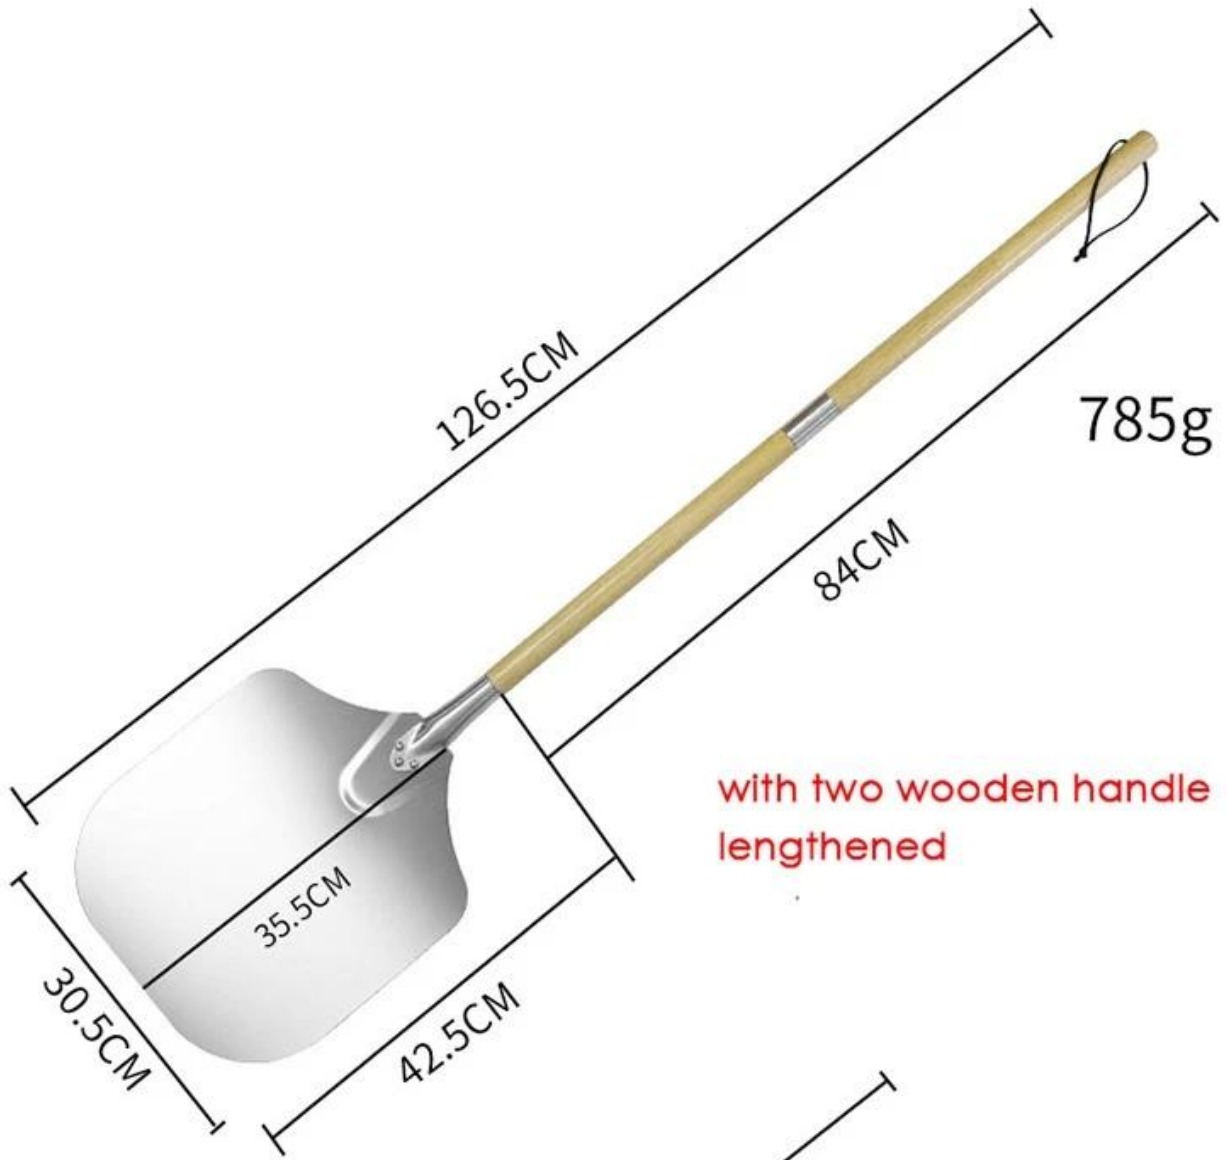

Cabo de madeira longo destacável de alumínio para pizza casca de pizza Forno pá pá de pizza

Principais características de pá de forno de pizza de alumínio de cabo longo

- 12 polegadas alta qualidade alumínio metal pá com destacável madeira cabo, simples de usar e firme quando montado;
- Vários tamanhos da alça para escolhas, personalizados disponíveis;
- Pá grande para múltiplas funções como transferir pizza, torta pastelaria comida, bolo etc;
- Use borracha madeira para fazer alças, efetivamente antideslizantes para estável agarre;
- Diretamente fornecido por Tsingbuy profissional [fabricante de casca de pizza de alumínio](#) com grande produção capacidade e ODM&OEM serviço disponível.

Produto imagens de pega de pizza de alumínio de cabo longo pá de forno de pizza

12 inch detachable
aluminium pizza shovel
with wooden handle

12"x14"

Detachable Wooden handle

Loosen to the left

Tighten to the right