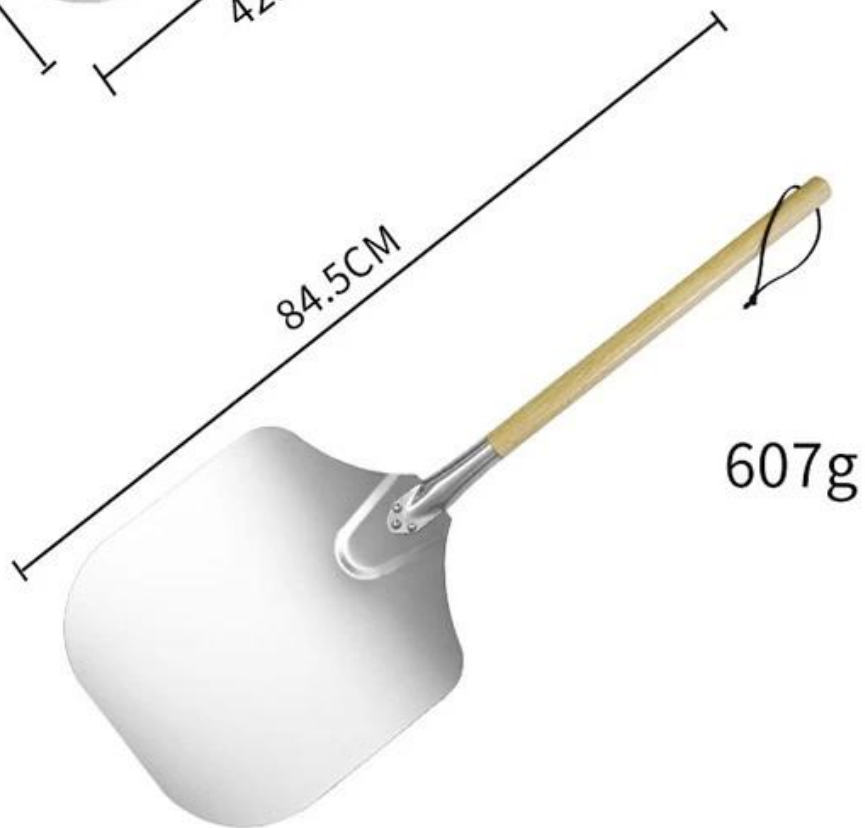

Cabo de madeira longo destacável de alumínio para pizza casca de pizza Forno pá pá de pizza

Principais características de pá de forno de pizza de alumínio de cabo longo

- 12 polegadas alta qualidade alumínio metal pá com destacável madeira cabo, simples de usar e firme quando montado;
- Vários tamanhos da alça para escolhas, personalizados disponíveis;
- Pá grande para múltiplas funções como transferir pizza, torta pastelaria comida, bolo etc;
- Use borracha madeira para fazer alças, efetivamente antideslizantes para estável agarre;
- Diretamente fornecido por Tsingbuy profissional [fabricante de casca de pizza de alumínio](#) com grande produção capacidade e ODM&OEM serviço disponível.

Produto imagens de pega de pizza de alumínio de cabo longo pá de forno de pizza

12 inch detachable
aluminium pizza shovel
with wooden handle

12"x14"

Detachable Wooden handle

Loosen to the left

Tighten to the right