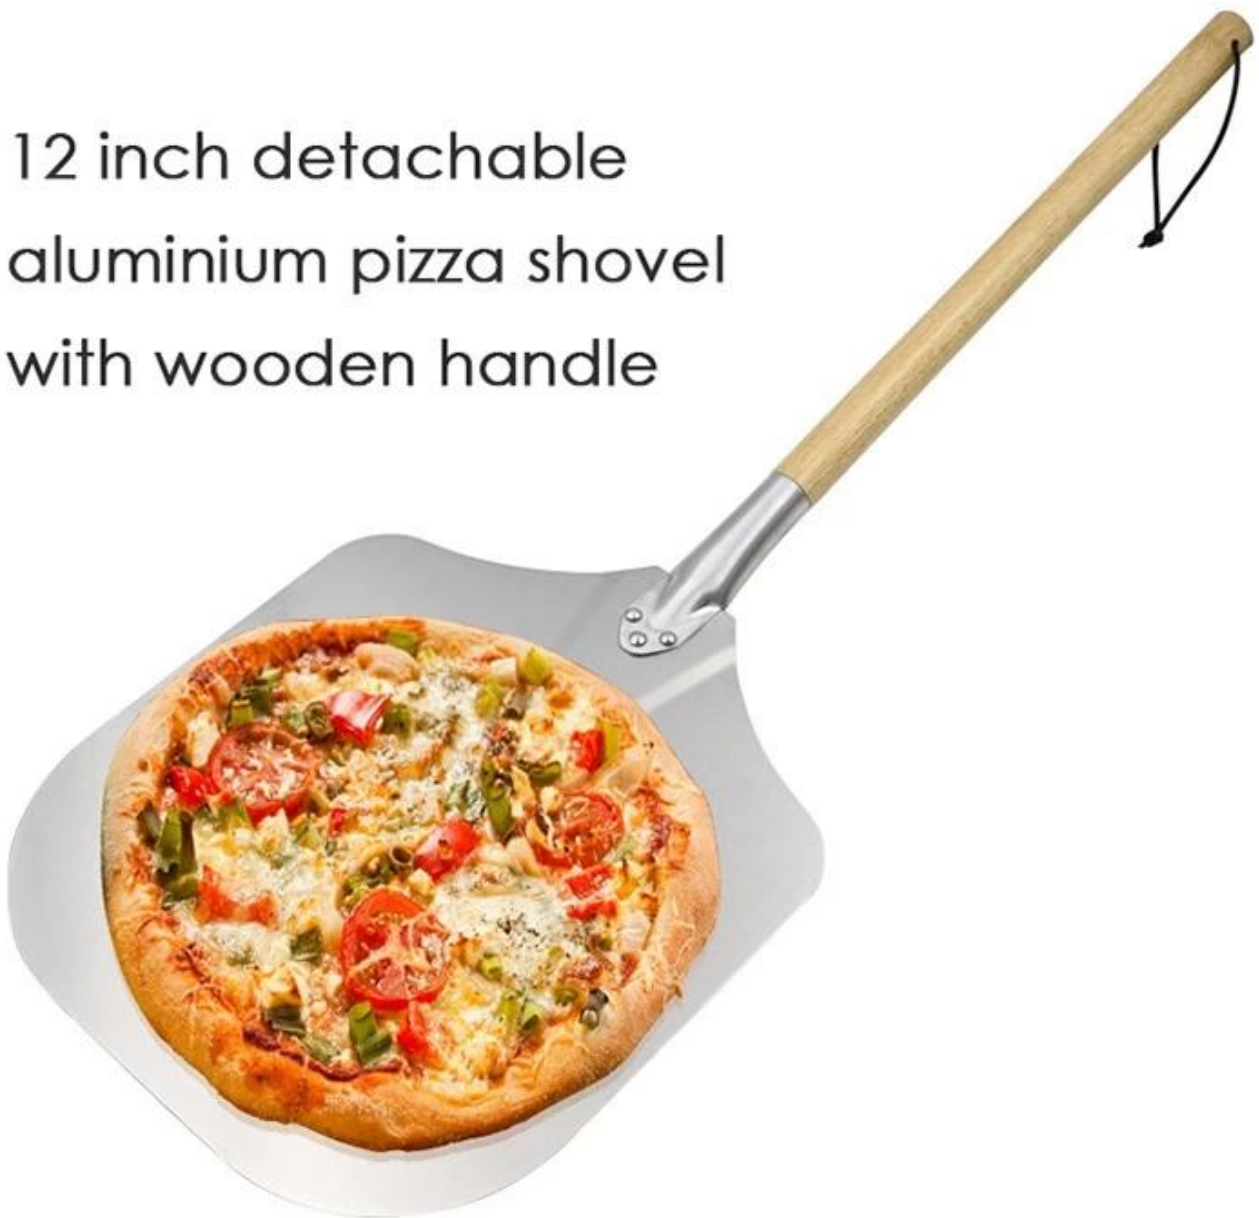

Cabo de madeira longo destacável de alumínio para pizza casca de pizza Forno pá pá de pizza

Principais características de pá de forno de pizza de alumínio de cabo longo

- 12 polegadas alta qualidade alumínio metal pá com destacável madeira cabo, simples de usar e firme quando montado;
- Vários tamanhos da alça para escolhas, personalizados disponíveis;
- Pá grande para múltiplas funções como transferir pizza, torta pastelaria comida, bolo etc;
- Use borracha madeira para fazer alças, efetivamente antideslizantes para estável agarre;
- Diretamente fornecido por Tsingbuy profissional [fabricante de casca de pizza de alumínio](#) com grande produção capacidade e ODM&OEM serviço disponível.

Produto imagens de pega de pizza de alumínio de cabo longo pá de forno de pizza

12 inch detachable
aluminium pizza shovel
with wooden handle

12"x14"

Detachable Wooden handle

Loosen to the left

Tighten to the right