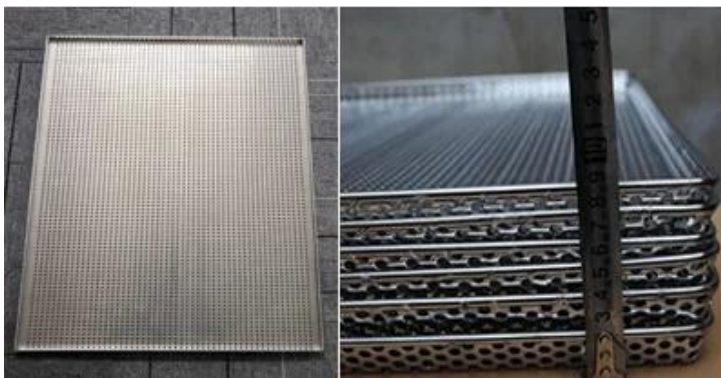

Fotos de fábrica do fabricante de assadeiras comerciais Tsingbuy