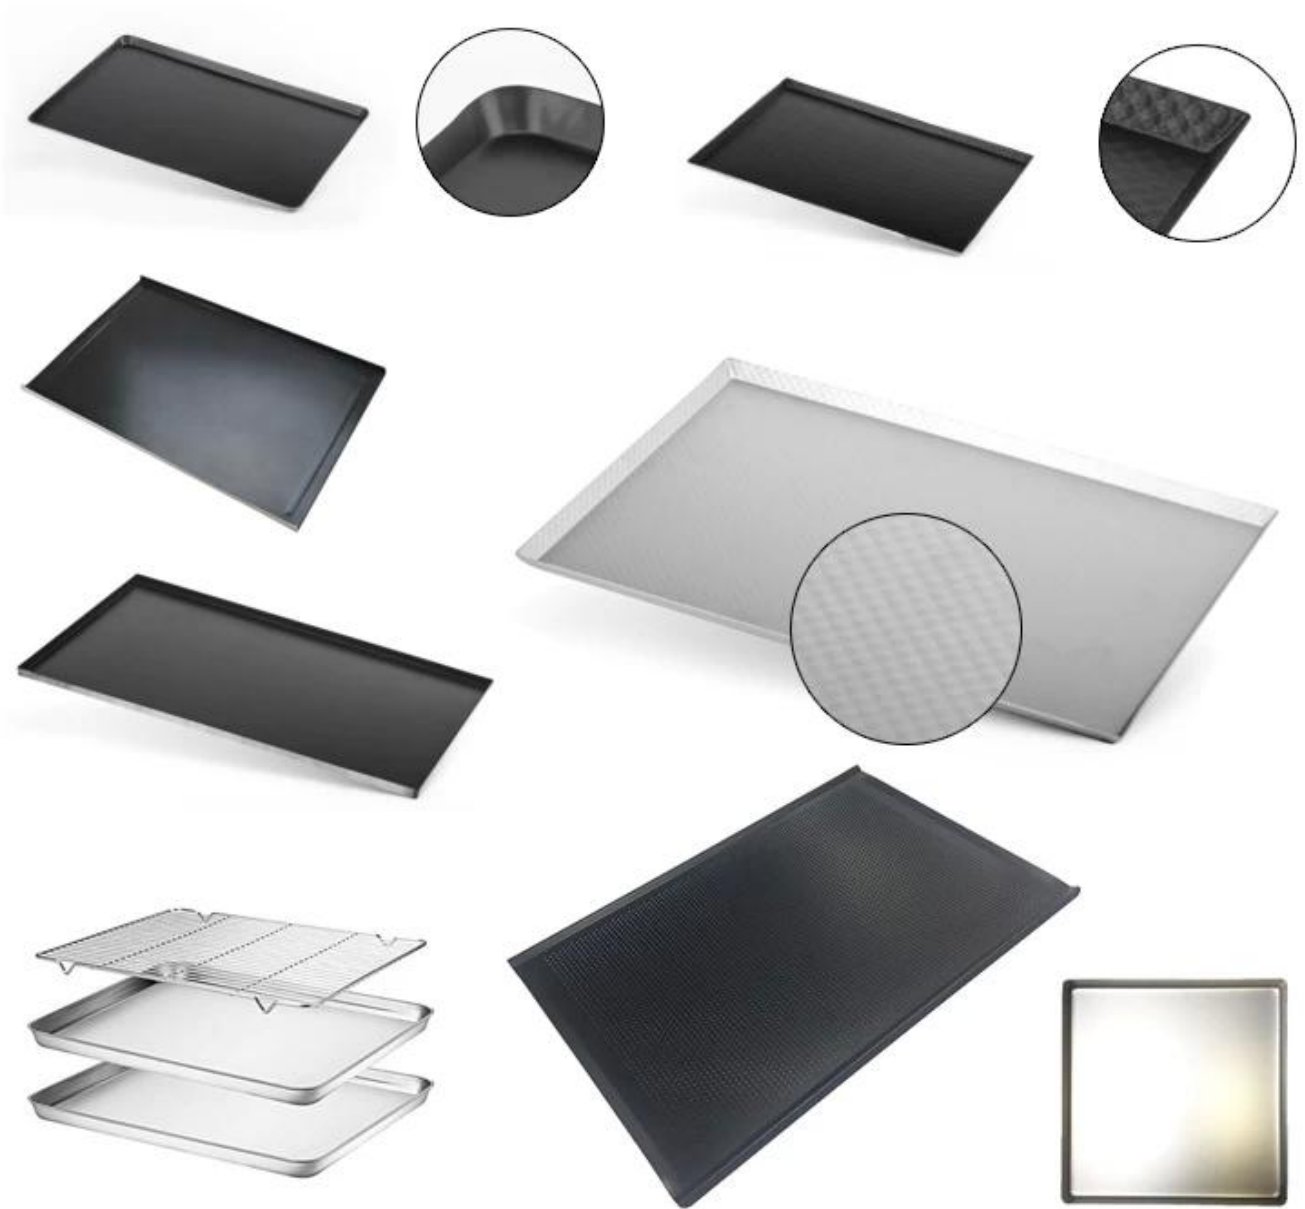

Fotos de fábrica do fabricante de assadeiras comerciais Tsingbuy