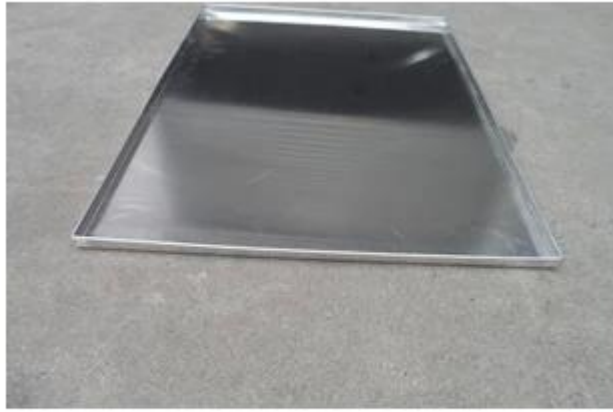

## Características:

- 1 Tamanho padrão, tamanho personalizado é aceitável .
- 2 Alumínio de alta qualidade, aço aluminizado e material de aço inoxidável para sua seleção, grosso o suficiente.
- 3 Carimbo da máquina e artesanal mão de obra para sua seleção
- 4 Natural / sem revestimento, teflon revestimento, revestimento de silicone para sua seleção.
- 5 Suíte para o forno, forno a gás, forno rotativo em padarias, fábricas de alimentos ...

## Imagens de produtos :

**Machine stamped  
perforated / flat design**

**Standard size**

**natural /teflon /silicone coating**

**handmade  
workmanship**

**turnup hem  
right-angle baking tray  
Any size and thickness  
is acceptance**

**Right-angle  
baking tray**

**Customized size  
and thickness**

**Aluminum/alusteel  
perforated/flat  
natural/with coating**