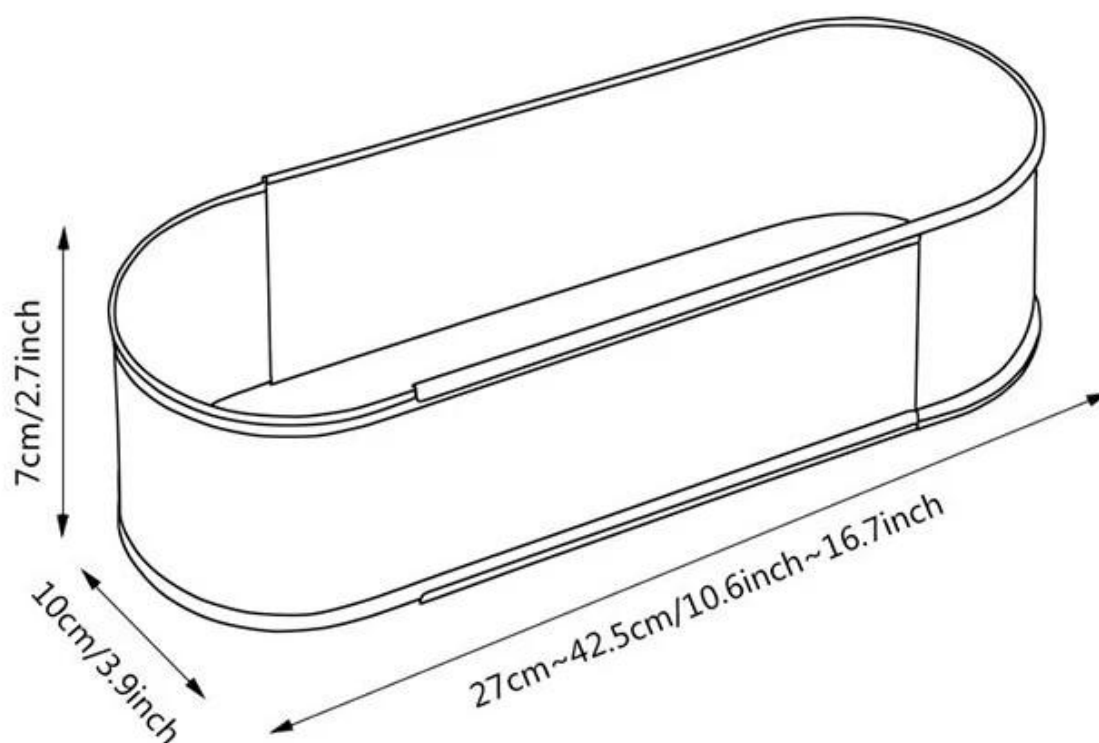

Anel de mousse de aço inoxidável ajustável de forma oval TSMR08

Principais características do anel de mousse de aço inoxidável de forma oval ajustável TSMR08

Utiliza-se aço inoxidável espesso de grau alimentício 3-4 fazer anel de mousse de aço inoxidável em Tsingbuy [Fabricante de anel de mousse da China](#). É seguro e saudável passou o normas de higiene do comestível. A superfície de aço inoxidável após o tratamento suave do espelho, se sente escorregadia, fácil de desmoldar. O tamanho pode ser ajustado por você.

Borda suave: a borda do mofo é suave, não machucando a mão e o comprimento é arbitrário.

Imagens de Ajustável oanel para mousse de aço inoxidável com forma de válvula TSMR08

Details

Customzied Package

RETRACTABLE OVAL CAKE MOLD