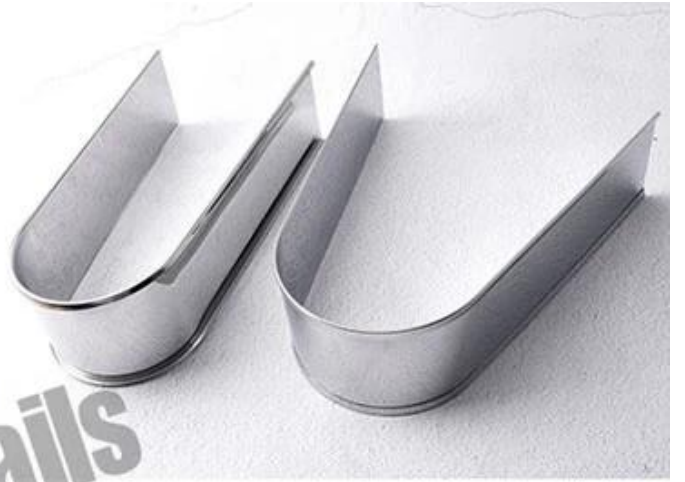

Anel de mousse de aço inoxidável ajustável de forma oval TSMR08

Principais características do anel de mousse de aço inoxidável de forma oval ajustável TSMR08

Utiliza-se aço inoxidável espesso de grau alimentício 3-4 fazer anel de mousse de aço inoxidável em Tsingbuy [Fabricante de anel de mousse da China](#). É seguro e saudável passou o normas de higiene do comestível. A superfície de aço inoxidável após o tratamento suave do espelho, se sente escorregadia, fácil de desmoldar. O tamanho pode ser ajustado por você.

Aço de alta qualidade: aço inoxidável 304 de alta qualidade selecionado, dureza forte, resistência à corrosão, recusa a ferrugem

Fácil de desmontar: o design do molde é sem fundo, fácil de usar e ajustar, mais conveniente para desmontar, mais rápido e mais fácil para limpeza.

Borda suave: a borda do mofo é suave, não machucando a mão e o comprimento é arbitrário.

Imagens de Ajustável oanel para mousse de aço inoxidável com forma de válvula TSMR08

Details

Customzied Package

RETRACTABLE OVAL CAKE MOLD

Mais padrões de mousse ring tart ring em Tsingbuy

Tsingbuy [fábrica de anéis de mousse de aço inoxidável](#) está fornecendo centenas de tipos de mousse ring / tart ring. UMAs a liderança China bakeware manufacturer, temos fornece bakeware de personalização profissional há muitos anos. Manel de anel / anel de tarte é uma das nossas maiores séries de bakeware. Temos fornecido aos clientes internacionais uma variedade de formas, tamanhos e padrões de bolo de mousse mofos. Se você estiver no mercado para anéis de mousse ou personalizado moldes de bolo de mousse, venha até nós será uma experiência agradável e bem sucedida.