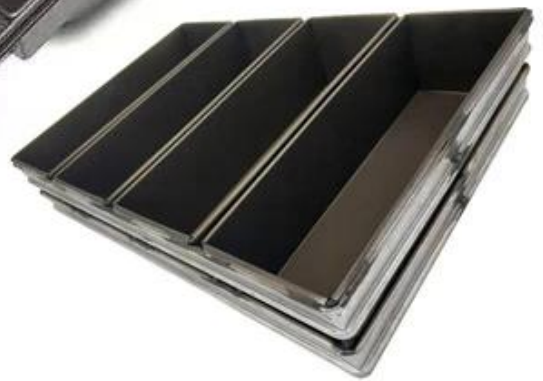

Bandejas de pão feitas sob encomenda aluminizadas resistentes do aço 8 grandes ajustadas

Principais características do aço aluminizado Bandeja de pão com 8 tiras

- 1 Feito de high qualified material de aço aluminizado, boa condutividade térmica, segurança alimentar e durabilidade forte.
2. Construção dobrada com suporte de fio reforçado em cada bolso, estável e sem entortar sendo aquecida
3. Barra reforçada extra em torno de todos os bolsos fornece superior força e tornar todo o corpo mais durável
4. O personalizadas design em tamanho os torna adequados para máquinas para alimentos Produção linhas, disponível em configurações de forno para maior eficiência
5. O tabuleiro de pão de correia personalizado é simples de usar drop-on cobrir quais pode ser dobrado para ser fixado e também reforçou bares.
6. Tsingbuy [fabricante de pão de forma](#) tem mais de 12 anos de experiência e garante um produto altamente qualificado com excelente desempenho.

Imagens do produto para aço aluminizado 8 alças para pão

**corrugated loaf box
bottom with holes**

**reinforced frame
Exquisite and good
workmanship**

**reinforced and perforated
handle bar**

Mais tipo de forma de pão para sua informação

Aqui estão algumas fotos de panelas de pão SIMPLES e panelas de pão STRAP da Tsingbuy [fábrica de torradas personalizadas](#).

More Customized Strap Loaf Pans from Tsingbuy

Customized shape
Customized size
Rack matched