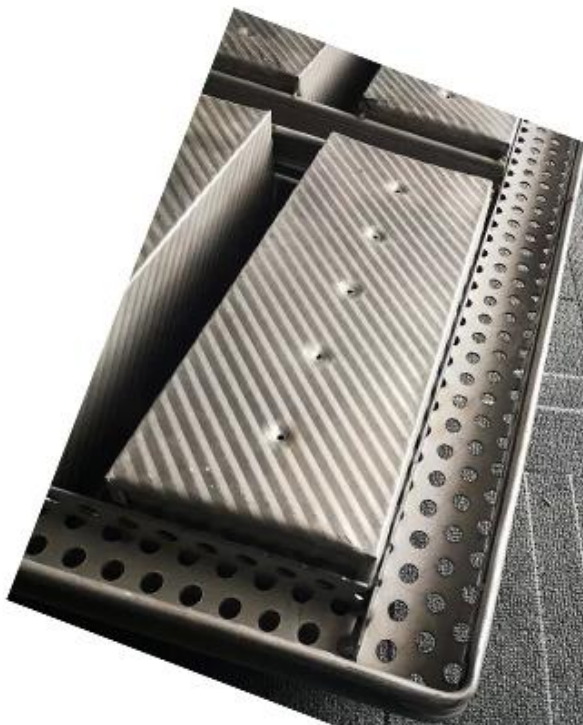

Bandejas de pão feitas sob encomenda aluminizadas resistentes do aço 8 grandes ajustadas

Principais características do aço aluminizado Bandeja de pão com 8 tiras

- 1 Feito de high qualified material de aço aluminizado, boa condutividade térmica, segurança alimentar e durabilidade forte.
2. Construção dobrada com suporte de fio reforçado em cada bolso, estável e sem entortar sendo aquecida
3. Barra reforçada extra em torno de todos os bolsos fornece superior força e tornar todo o corpo mais durável
4. O personalizadas design em tamanho os torna adequados para máquinas para alimentos Produção linhas, disponível em configurações de forno para maior eficiência
5. O tabuleiro de pão de correia personalizado é simples de usar drop-on cobrir quais pode ser dobrado para ser fixado e também reforçou bares.
6. Tsingbuy [fabricante de pão de forma](#) tem mais de 12 anos de experiência e garante um produto altamente qualificado com excelente desempenho.

Imagens do produto para aço aluminizado 8 alças para pão

**corrugated loaf box
bottom with holes**

**reinforced frame
Exquisite and good
workmanship**

**reinforced and perforated
handle bar**

Mais tipo de forma de pão para sua informação

Aqui estão algumas fotos de panelas de pão SIMPLES e panelas de pão STRAP da Tsingbuy [fábrica de torradas personalizadas](#).

More Customized Strap Loaf Pans from Tsingbuy

Customized shape
Customized size
Rack matched