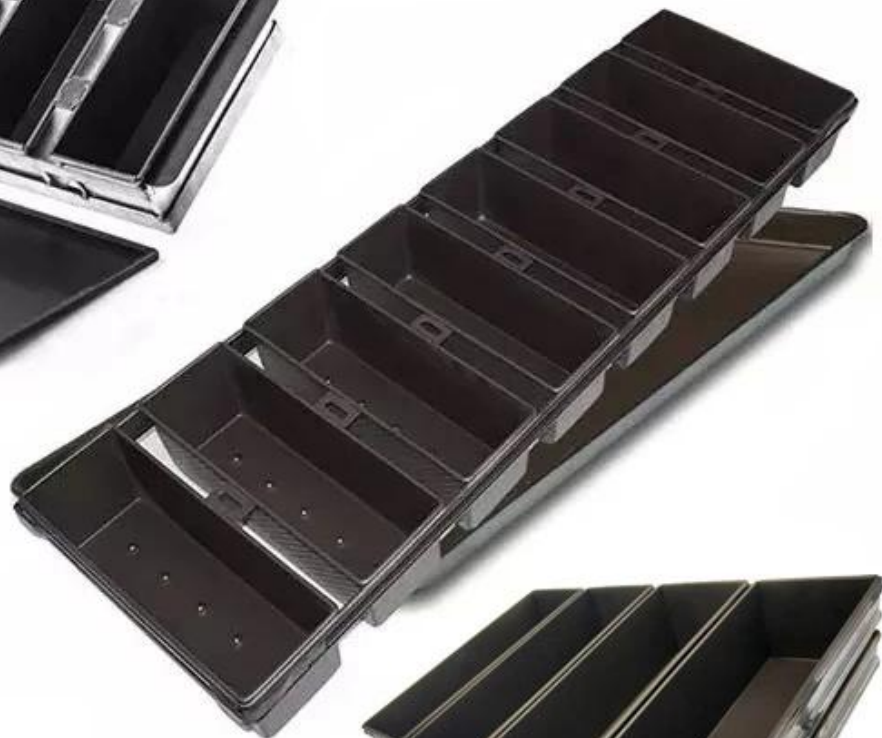

Bandejas de pão feitas sob encomenda aluminizadas resistentes do aço 8 grandes ajustadas

Principais características do aço aluminizado Bandeja de pão com 8 tiras

- 1 Feito de high qualified material de aço aluminizado, boa condutividade térmica, segurança alimentar e durabilidade forte.
2. Construção dobrada com suporte de fio reforçado em cada bolso, estável e sem entortar sendo aquecida
3. Barra reforçada extra em torno de todos os bolsos fornece superior força e tornar todo o corpo mais durável
4. O personalizadas design em tamanho os torna adequados para máquinas para alimentos Produção linhas, disponível em configurações de forno para maior eficiência
5. O tabuleiro de pão de correia personalizado é simples de usar drop-on cobrir quais pode ser dobrado para ser fixado e também reforçou bares.
6. Tsingbuy [fabricante de pão de forma](#) tem mais de 12 anos de experiência e garante um produto altamente qualificado com excelente desempenho.

Imagens do produto para aço aluminizado 8 alças para pão

**corrugated loaf box
bottom with holes**

**reinforced frame
Exquisite and good
workmanship**

**reinforced and perforated
handle bar**

Mais tipo de forma de pão para sua informação

Aqui estão algumas fotos de panelas de pão SIMPLES e panelas de pão STRAP da Tsingbuy [fábrica de torradas personalizadas](#).

More Customized Strap Loaf Pans from Tsingbuy

Customized shape
Customized size
Rack matched