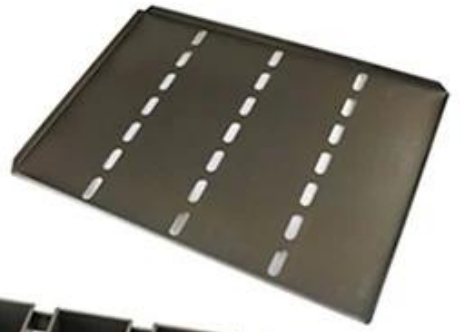

Bandejas de pão feitas sob encomenda aluminizadas resistentes do aço 8 grandes ajustadas

Principais características do aço aluminizado Bandeja de pão com 8 tiras

- 1 Feito de high qualified material de aço aluminizado, boa condutividade térmica, segurança alimentar e durabilidade forte.
2. Construção dobrada com suporte de fio reforçado em cada bolso, estável e sem entortar sendo aquecida
3. Barra reforçada extra em torno de todos os bolsos fornece superior força e tornar todo o corpo mais durável
4. O personalizadas design em tamanho os torna adequados para máquinas para alimentos Produção linhas, disponível em configurações de forno para maior eficiência
5. O tabuleiro de pão de correia personalizado é simples de usar drop-on cobrir quais pode ser dobrado para ser fixado e também reforçou bares.
6. Tsingbuy [fabricante de pão de forma](#) tem mais de 12 anos de experiência e garante um produto altamente qualificado com excelente desempenho.

Imagens do produto para aço aluminizado 8 alças para pão

**corrugated loaf box
bottom with holes**

**reinforced frame
Exquisite and good
workmanship**

**reinforced and perforated
handle bar**

Mais tipo de forma de pão para sua informação

Aqui estão algumas fotos de panelas de pão SIMPLES e panelas de pão STRAP da Tsingbuy [fábrica de torradas personalizadas](#).

More Customized Strap Loaf Pans from Tsingbuy

Customized shape
Customized size
Rack matched