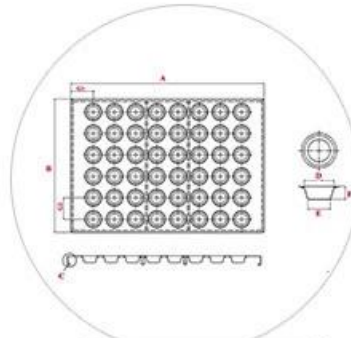

ODM & OEM service