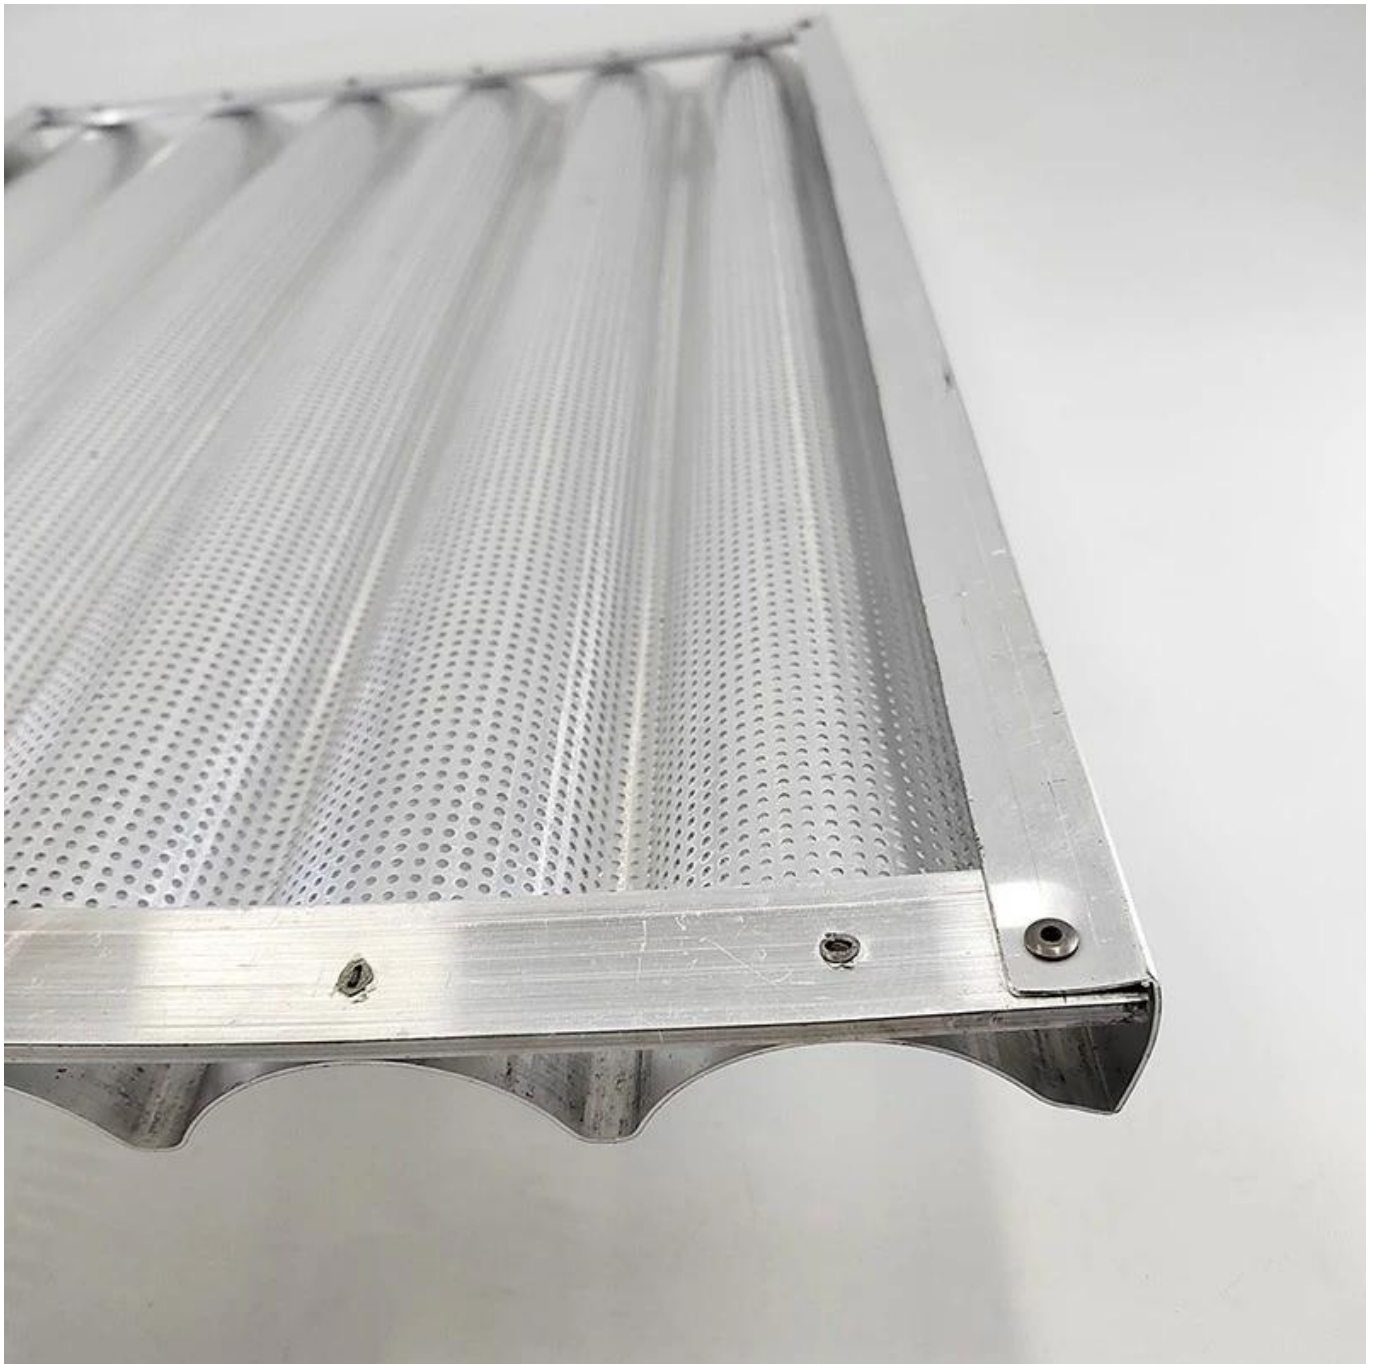

Tamanho completo a granel 26\*16 polegadas 660\*460mm alumínio perfurado baguete pan pão francês pão pan assadeira para uso comercial em padaria fábrica de alimentos etc

### **Principais características da assadeira de baguete perfurada de alumínio com 6 ranhuras Assadeira de pão francês**

1. Feito de 1,0 mm perfurado alumínio, qualidade profissional , claro e arejado ao se mover e tomar.
2. A perfuração permite permitem uma circulação de ar quente ideal e produzem excelentes resultados de cozedura.
3. Open-ended torna a baguete assada em pontas arredondadas e marrons mais perfeitas.
4. Superfície lisa para facilitar o uso e a limpeza.
5. faz 6 baguetes um tempo.
6. Tsingbuy [Fábrica de baguete francesa](#) é rico em experiência de design personalizado e produção. Venha até nós se você estiver procurando por um tamanho ou tipo especial.

### **Imagens do produto de assadeira de baguete perfurada de alumínio com 6 compartimentos para pão francês**