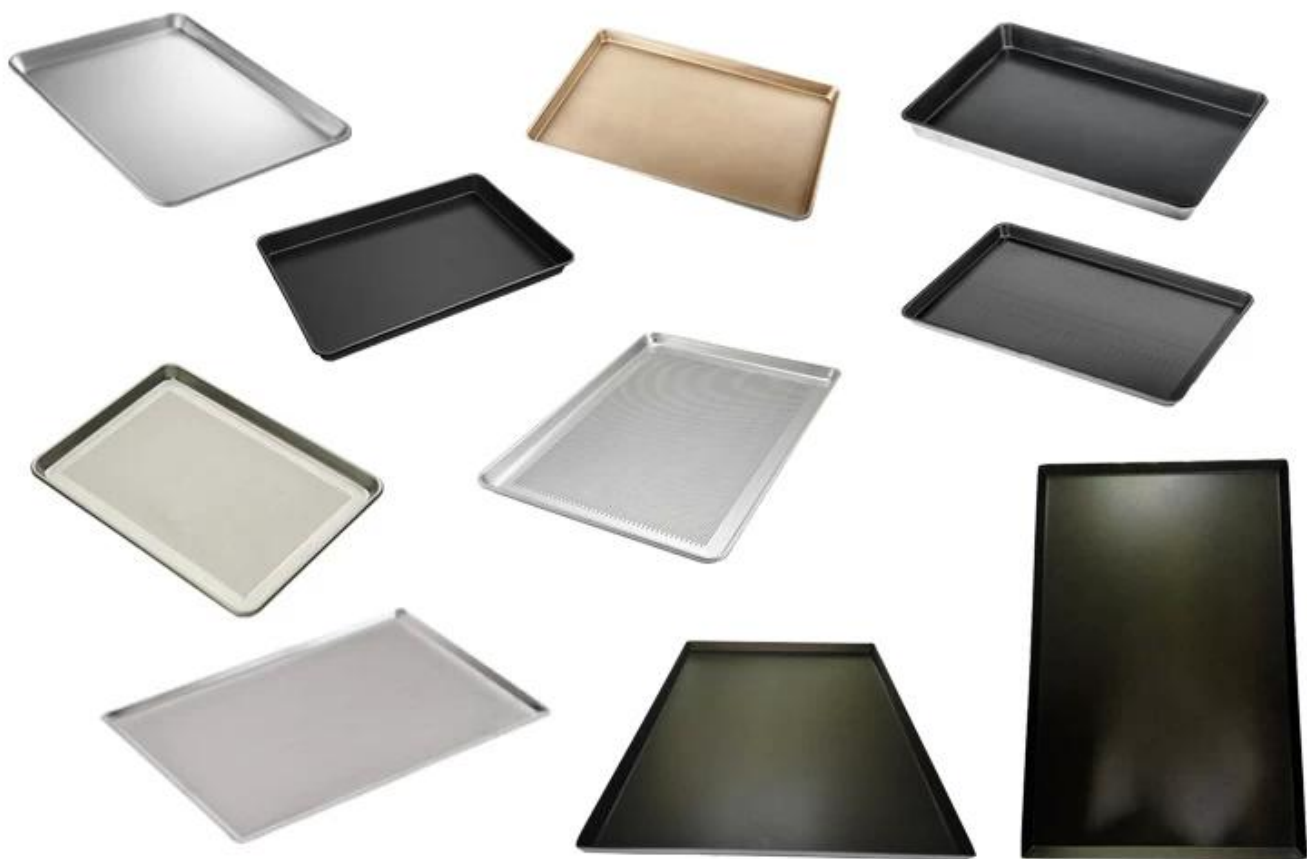

China Fornecimento de fábrica de Bakeware Tamanhos padrão 40x60cm não perfurados painelas perfuradas

Principais características de. 40x60cm non stick folha de bandeja perfurada panela de cozimento

1. Material de alumínio de alta qualidade e 1,0 espessura perfeita para até mesmo condutividade térmica
2. Nunca ferrugem, durável e forte, garantia de qualidade, longa vida útil
3. Revestimento antiaderente certificado, nsobre T.Oxic & H.Ealthy.
4. As bandejas vêm com peso adequado e se sentem resistentesH.a temperatura resistente e mais durável
5. Lados plenos profundos ao redor Manter comida contida e segura de cair.
6. Tamanho personalizado perfeito para cozinha casa e padaria, fábrica de alimentos
- 7.. Tsingbuy.[fornecedor de folhas de folha](#)P.Equipe Rofessional, bom serviço, forwarder confiável, uma grande experiência.

produtos Fotos de 400x600x30mm alumínio non stick folha perfurada bandeja de panificação biscoito assadeira

MULTIPLE PURPOSE NON STICK BAKING TRAYS

Fábrica de folha de folha personalizada

Tsingbuy. [Bandeja de cozimento não vara fábrica](#) produz Panelas de folha domésticas e comerciais Para atacado e exportação com muita experiência. Ajuda até mesmo aquecer de canto a canto e assar lotes em menos tempo. Esta assadeira menor é perfeita para aperitivos e se adequa à maioria dos fornos torradeira. As dimensões de. Bandeja de forno é 17x13 polegadas.

Você pode personalizar panelas de folha com muitas opções em material, tamanho, tipo, acabamento de superfície e assim por diante. Diga-nos suas especificações necessárias e podemos produzir folha de folha atendendo às suas necessidades. M.Folhas de minério de Tsingbuy para sua referência como seguindo.