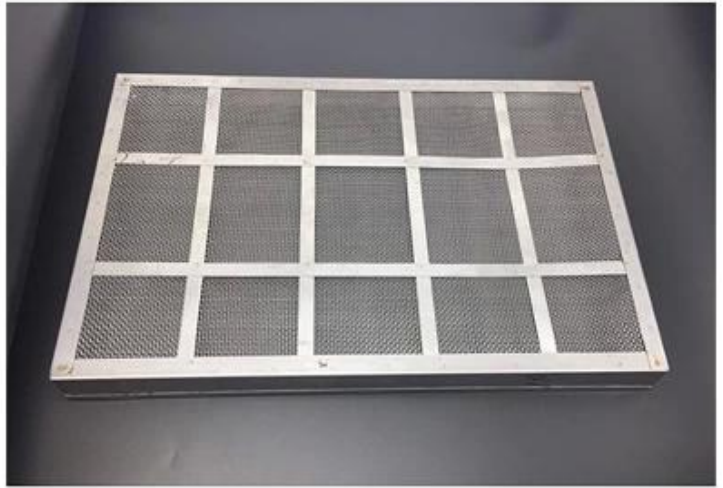

Customized drying pan

tsingbuy.en.alibaba.com