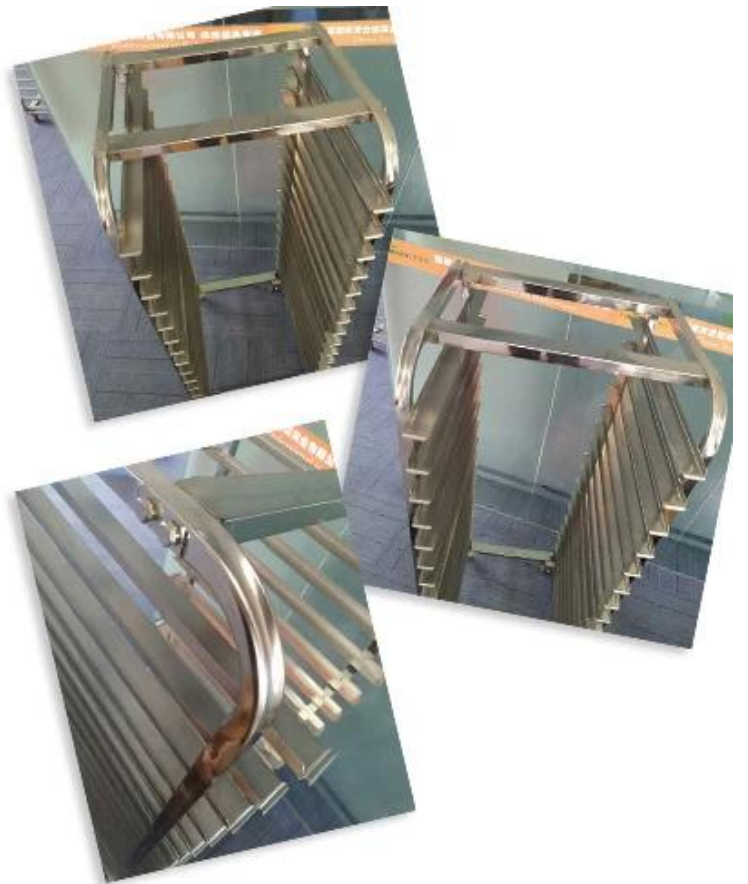

Fornecimento de fábrica 304 Ssem graça Steel Trole de forno rotativo destacável para padaria

Principais características aço inoxidável destacável personalizado de fábrica carrinho de forno rotativo

1. Quatro vantagens: Estrutura forte, alta capacidade de carga, materiais de alta qualidade, excelente desempenho do produto.
2. Firmeza da porca e artesanato de soldagem forte: Bloqueie as partes principais da grelha, mais sólidas, sem agitar.
3. Quadro de camada espessada: O material de tubo de aço inoxidável espessado, processamento especial, pode suportar facilmente a pressão pesada.
4. acabamento requintado: Tsingbuy [fábrica de carrinho de forno rotativo](#) has rica experiência e tecnologia na seleção de materiais e produção tecnologia. We sempre fomos perseguição do produtos perfeição na mente.
5. Material de aço inoxidável: Material de aço inoxidável de alta qualidade selecionado, resistência a ácidos e álcalis, não ferrugem e fácil de limpar, sem furos.
6. Design de baixo nível de ruído: Roda Universal equipada com função de frenagem, sem medo de deslizar. To movimento é suave, estável e silencioso.
7. Os produtos são adequados para vários cena: padarias, restaurantes, hotéis etc.

As fotos do aço inoxidável destacável personalizado de fábrica carrinho de forno rotativo

Daço inoxidável etachable carrinho de forno rotativo em uso em nosso cliente's fábrica de alimentos

**Tsingbuy Bakery Trolley
custom baking pans**