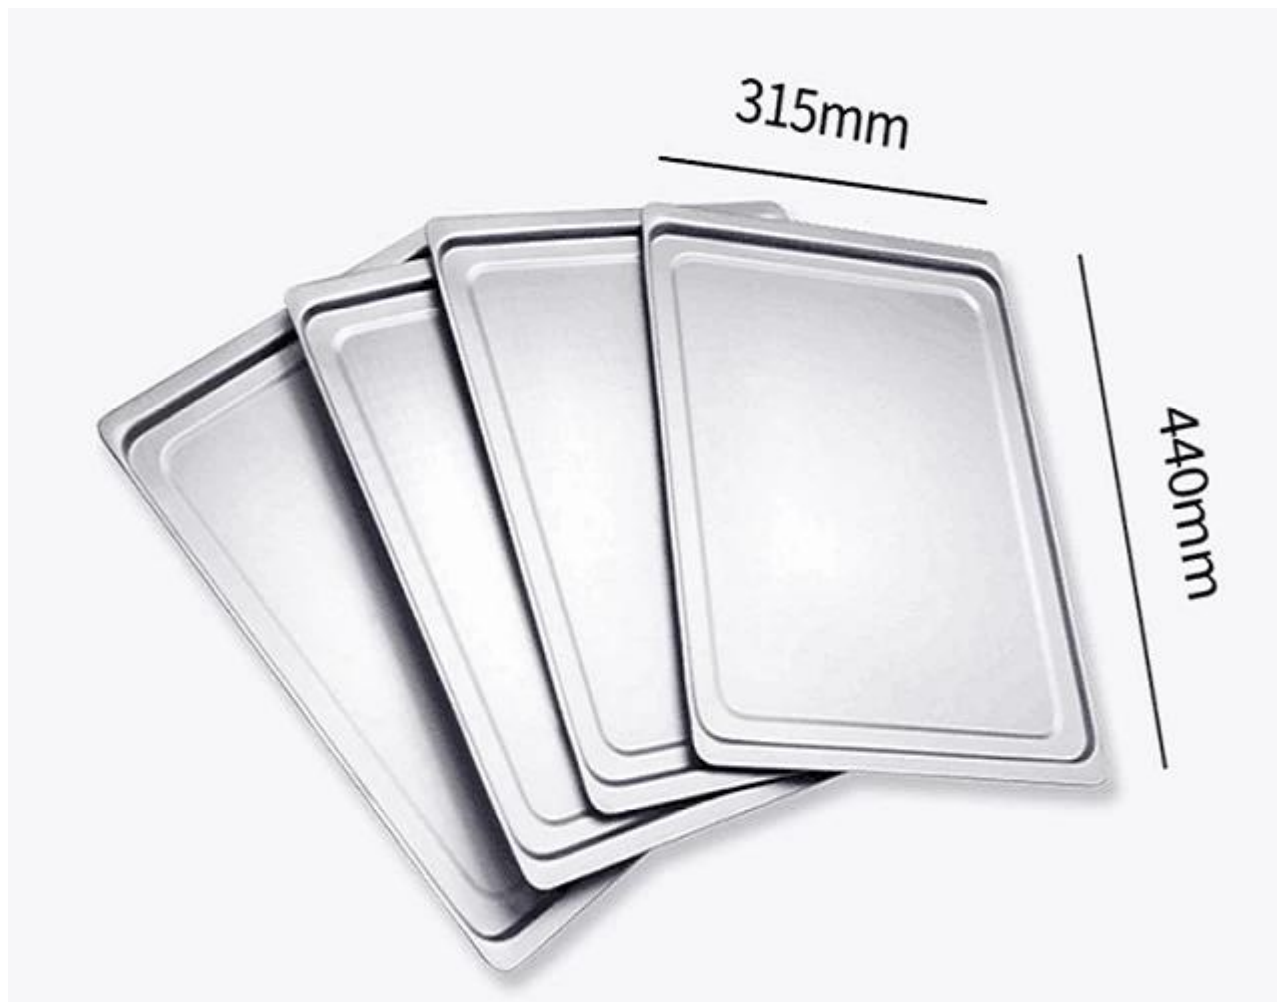

Panela pequena da folha de cozimento de 17 * 13 polegadas do fornecedor profissional da bandeja da folha do OEM OEM fornecedor

Principais características de [folha de biscoito à venda China](#)

1. Material de alumínio de alta qualidade por folha de alumínio Fabricante China
2. Nunca ferrugem, durável e forte, garantia de qualidade, longa vida útil
3. Não tóxico e saudável
4. Alta temperatura resistente e fronteiras mais duráveis do profissional China Bakeware fabricante
5. Lados plenos profundos ao redor Manter comida contida e segura de cair.
6. Perfeito para forno de convecção elétrica em casa
7. As bandejas vêm com peso adequado e se sentem resistentes
8. Equipe profissional, bom serviço, forwarder confiável, uma grande experiência.

Panela completa do OEM fornecedor

O OEM Full Sheet Pan fornecedor produz a folha de biscoito especialmente projetada à venda China com muita experiência. Ajuda até mesmo aquecer de canto a canto e assar lotes em menos tempo. Esta assadeira menor é perfeita para aperitivos e se adequa à maioria dos fornos torradeira. As dimensões da folha de biscoito à venda China são 17x13 polegadas.

Esta panela de assadeira pequena de 17 * 13 polegadas é louca de alumínio comercial comercial, que fornece aquecimento e refrigeração rápida e até mesmo. É especialmente adequado para a qualidade da cozinha do restaurante.