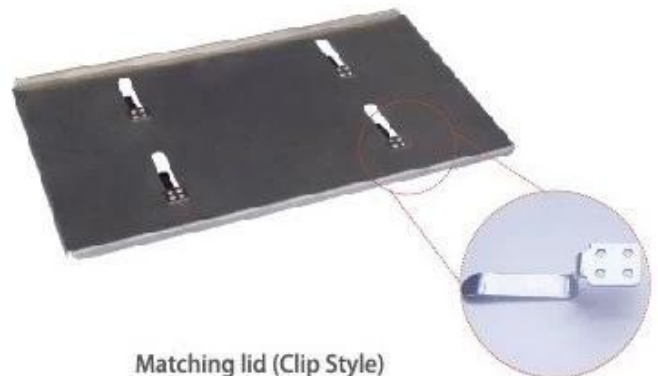

Customized Single Loaf Pan

- A. Top length of the item
- B. Top width of the item
- C. Bottom length of the item
- D. Bottom width of the item
- H. Height

Customized Strapped Loaf Pan Sets

- A. Overall Length
- C. Overall Width
- D. Depth
- E. Frame Height
- F. Center-to-center
- G. Pan Distance

Flat handle

Frame handle

no handle

Matching lid (Drop Style)

Matching lid (Clip Style)

sobre nós

A Tsingbuy Industry Limited tem se tornado uma das líderes [China fabricante bakeware](#) na indústria de assadeiras comerciais e domésticas. Wehave mais de 12 anos de experiências de focalização em pesquisa, desenvolvimento e produçãobakeware cobrindo folha panela, multi-molde panela, pão / torrada lata, baguettetray, bolo pan, [Bandeja para chá industrial OEM](#), pizza pan e outras ferramentas relacionadas a assar.