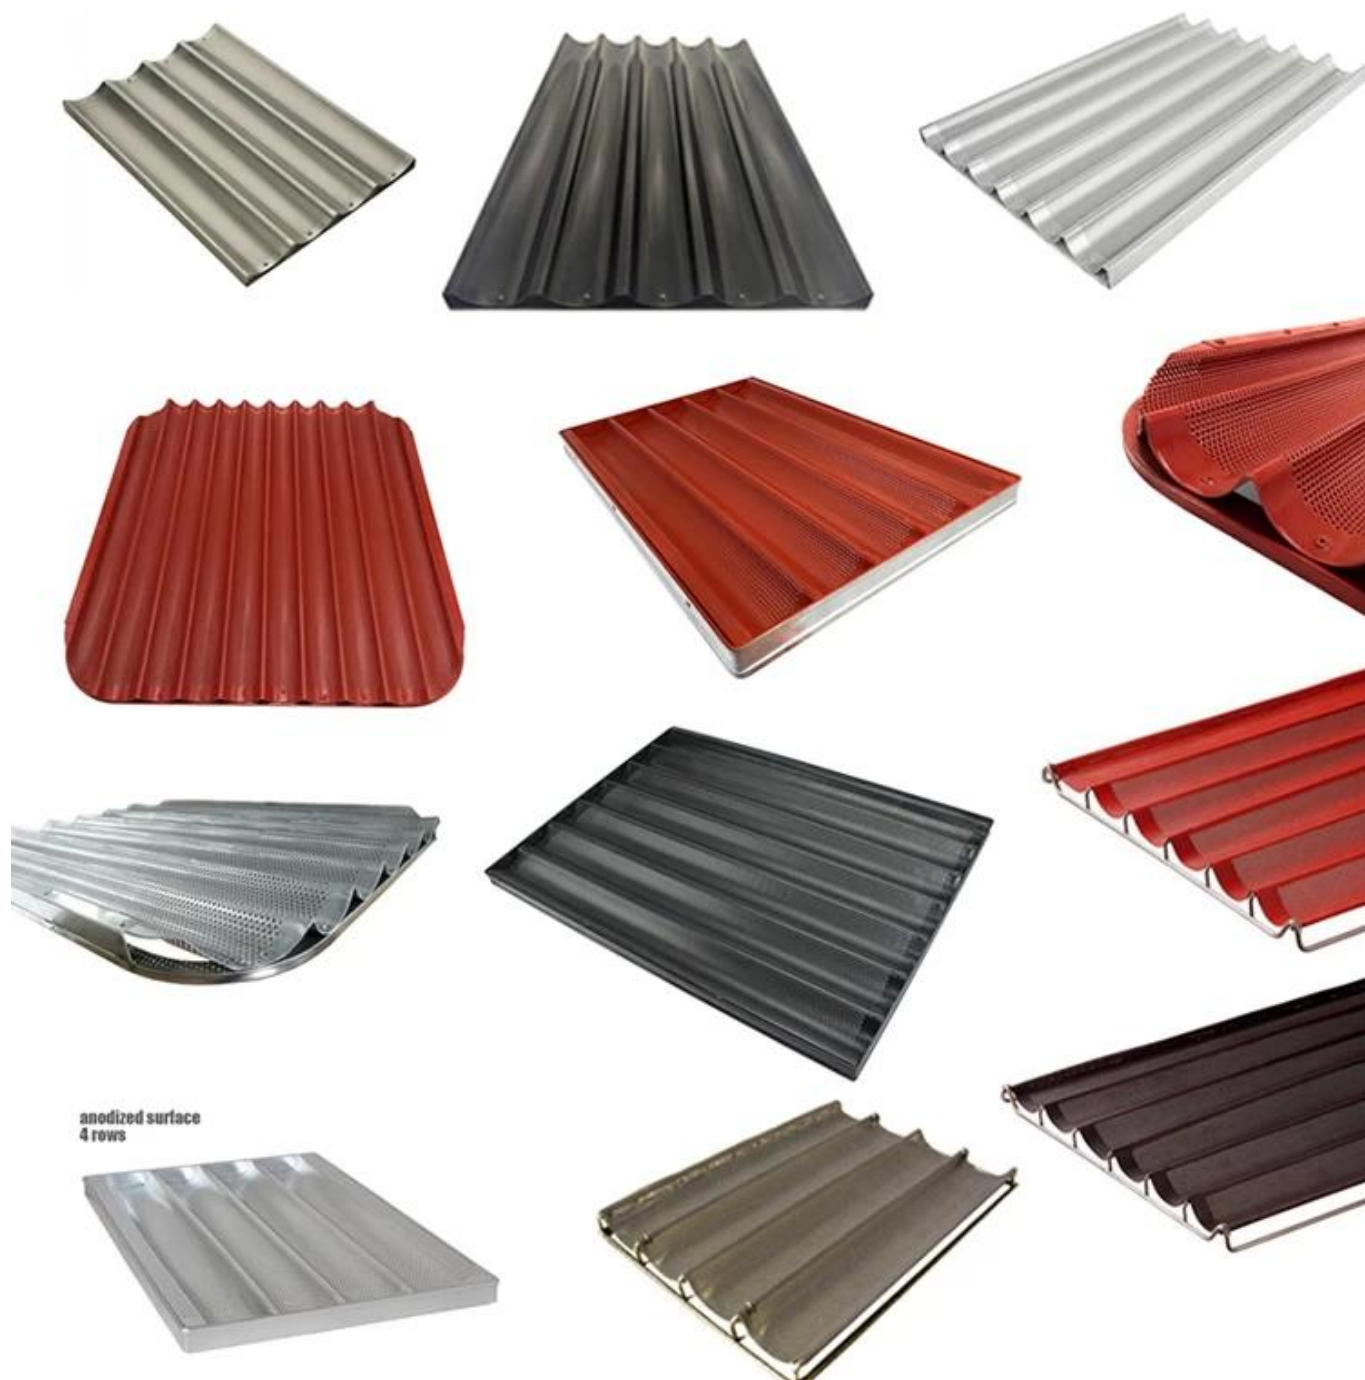

procurando uma fábrica para fazer bandeja de baguete para necessidades especiais, entre em contato conosco.