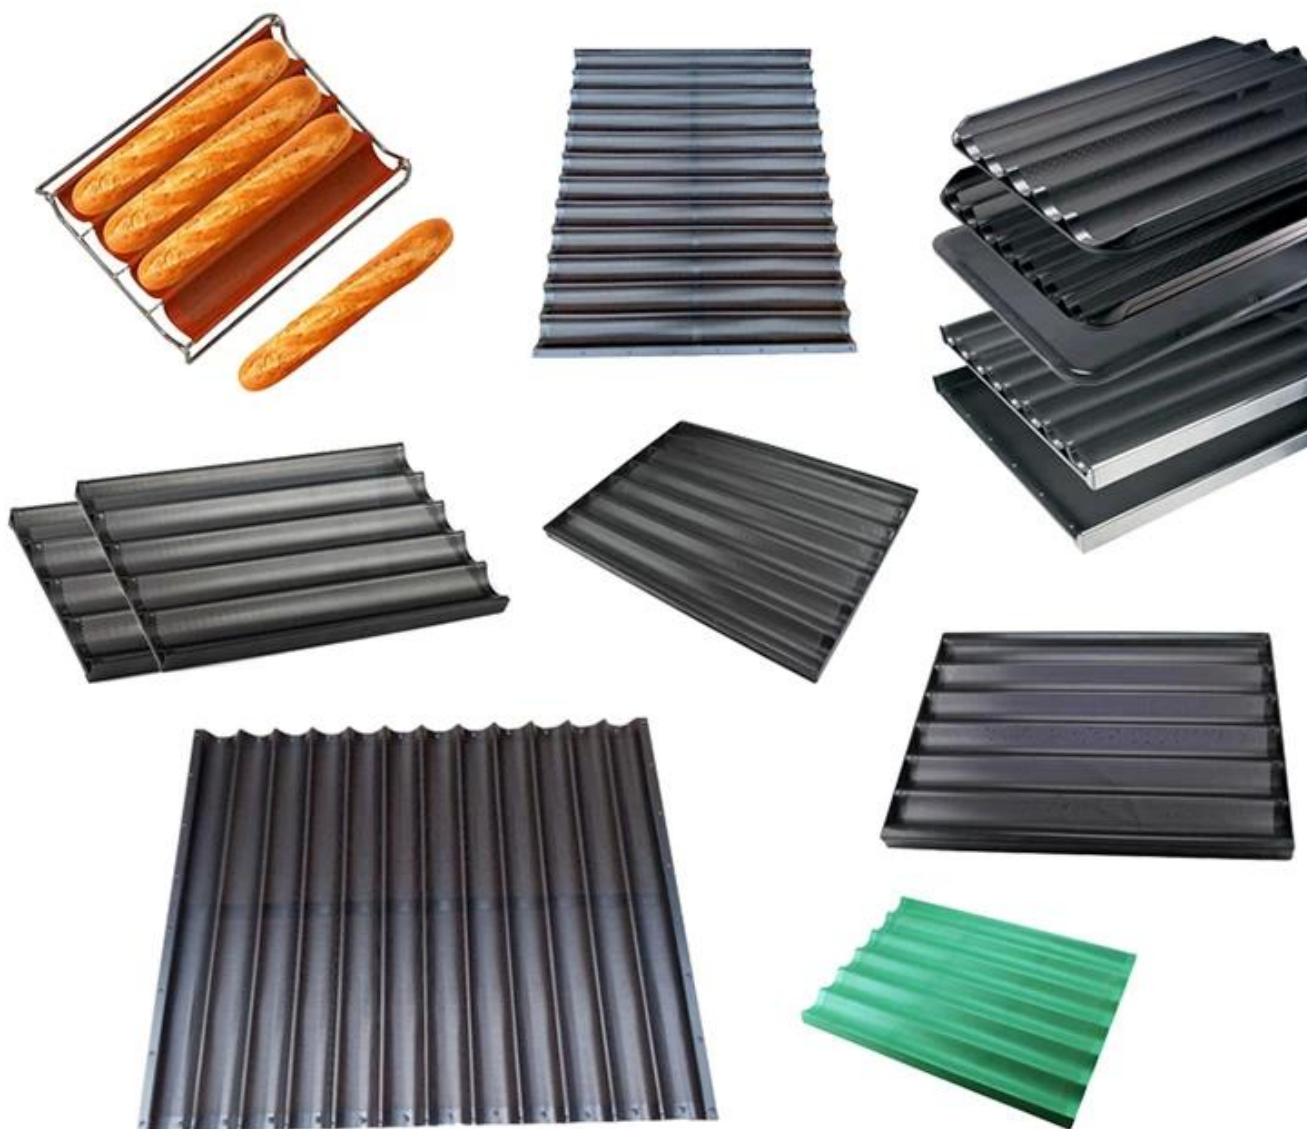

Imagens de fábrica do fabricante Tsingbuy baguette pan

Veja de perto a nossa productio factoty bu veja nossa [álbum](#)

Contate-Nos

Zoe Lee	TSINGBUY INDUSTRY LIMITED FACTORY PLANET OEM & ODM - Bakeware and Customization	
Tel	+86 186 1186 6087	+86 0755-85234769
Email	marketing@tsingbuy.com	
Skype	+86 186 1186 6087	
Whatsapp	+86 186 1186 6087	
Web	www.chinabakeware.com	
ADD	2 Floor B1 Building, No 22 Dafu Industry park, Guanlan, Longhua District, Shenzhen, China 518110