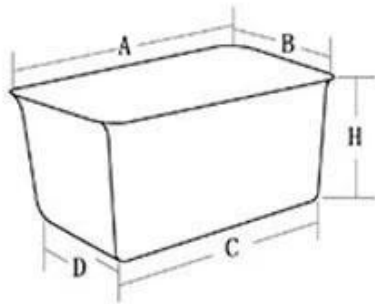

Forma de pão de alumínio 1000g

Principais características da bandeja de pão de alumínio de 1000g

- material de alumínio com 1,0 de espessura, melhor condutividade térmica entre todas as assadeiras de metal.
- Design de forma de cubo com tampa fácil de colocar e retirar, para fazer um pão preciso em forma de cubo.
- Revestimento antiaderente com segurança para alimentos, mais fácil para liberar pão e limpar panelas.
- Borda de ondulação e fio na borda para suporte extra, mais resistência, melhor durabilidade e vida útil do perfilador.
- A Tsingbuy tinha fabricado sob encomenda muitos tipos de forma de pão de metal. We nos tornamos um profissional líder e com experiência como um [forma de pão de alumínio fabricante](#).

Customized Single Loaf Pan

- A.Top length of the item
- B.Top width of the item
- C.Bottom length of the item
- D.Bottom width of the item
- H.Height

Customized Strapped Loaf Pan Sets

- A.Overall Length
- C.Overall Width
- D.Depth
- E.Frame Height
- F.Center-to-center
- G.Pan Distance