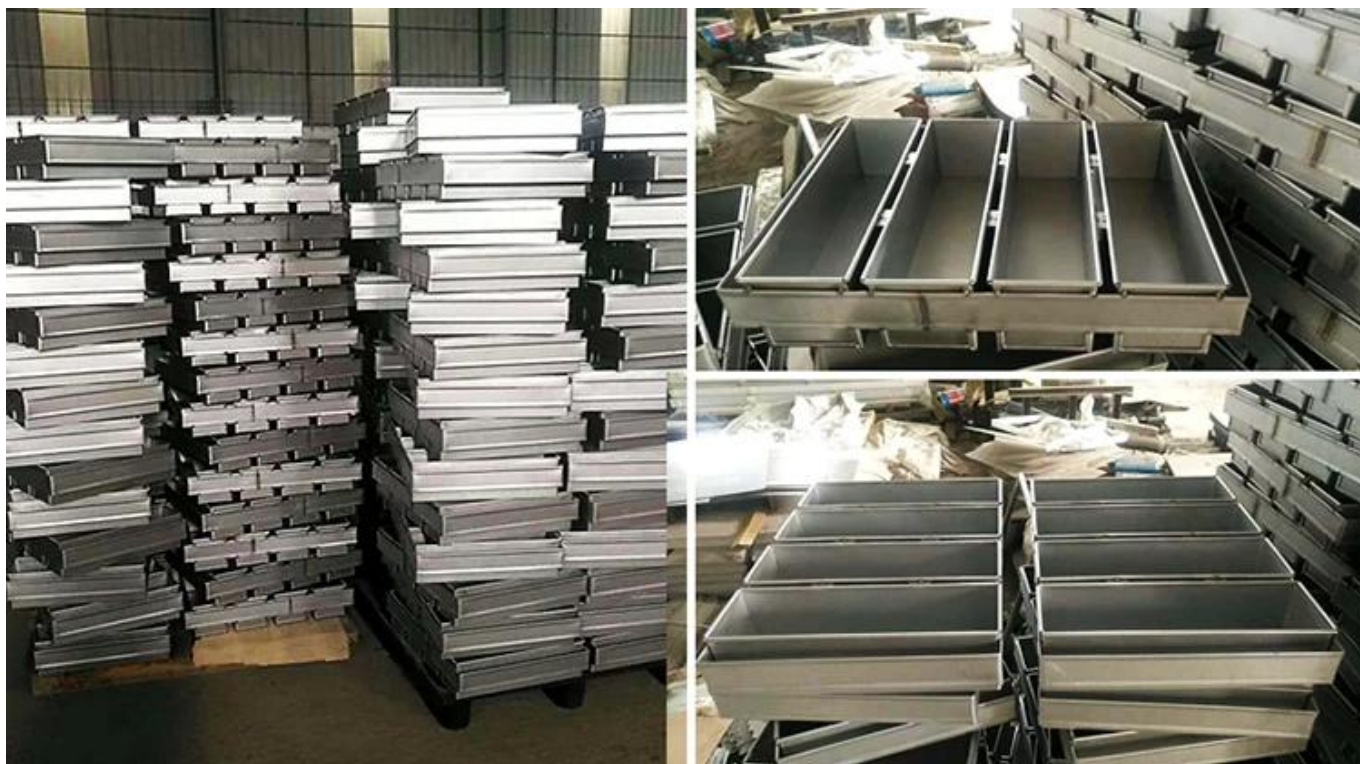

Contate-Nos

Zoe Lee	TSINGBUY INDUSTRY LIMITED FACTORY PLANET OEM & ODM - Bakeware and Customization	
Tel	+86 186 1186 6087	+86 0755-85234769
Email	marketing@tsingbuy.com	
Skype	+86 186 1186 6087	
Whatsapp	+86 186 1186 6087	
Web	www.chinabakeware.com	
ADD	2 Floor B1 Building, No 22 Dafu Industry park, Guanlan, Longhua District, Shenzhen, China 518110