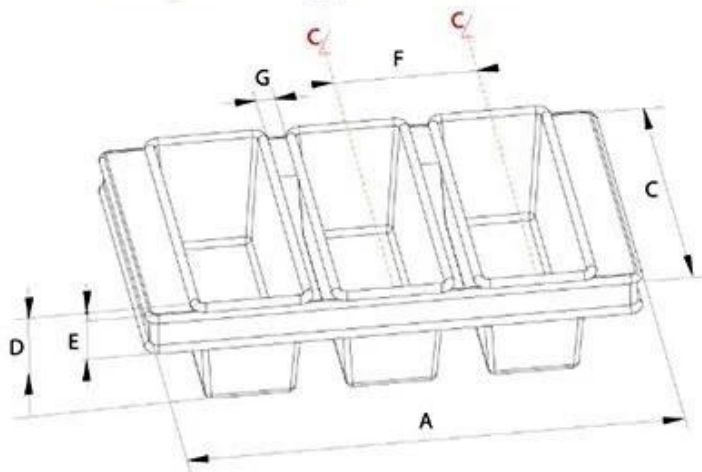

Forma de pão de alumínio 1000g

Principais características da bandeja de pão de alumínio de 1000g

- material de alumínio com 1,0 de espessura, melhor condutividade térmica entre todas as assadeiras de metal.
- Design de forma de cubo com tampa fácil de colocar e retirar, para fazer um pão preciso em forma de cubo.
- Revestimento antiaderente com segurança para alimentos, mais fácil para liberar pão e limpar panelas.
- Borda de ondulação e fio na borda para suporte extra, mais resistência, melhor durabilidade e vida útil do perfilador.
- A Tsingbuy tinha fabricado sob encomenda muitos tipos de forma de pão de metal. We nos tornamos um profissional líder e com experiência como um [forma de pão de alumínio fabricante](#).

Customized Single Loaf Pan

- A.Top length of the item
- B.Top width of the item
- C.Bottom length of the item
- D.Bottom width of the item
- H.Height

Customized Strapped Loaf Pan Sets

- A.Overall Length
- C.Overall Width
- D.Depth
- E.Frame Height
- F.Center-to-center
- G.Pan Distance