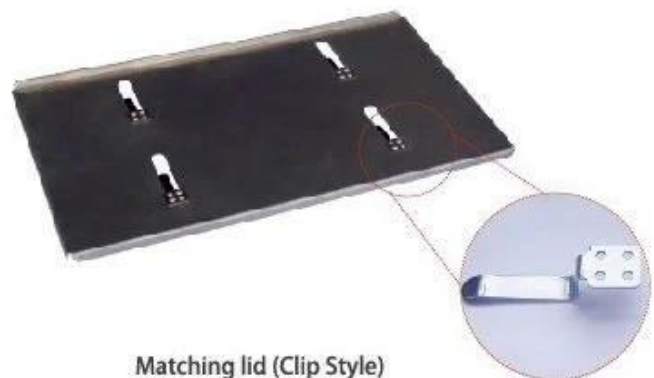

Forma de pão de alumínio 1000g

Principais características da bandeja de pão de alumínio de 1000g

- material de alumínio com 1,0 de espessura, melhor condutividade térmica entre todas as assadeiras de metal.
- Design de forma de cubo com tampa fácil de colocar e retirar, para fazer um pão preciso em forma de cubo.
- Revestimento antiaderente com segurança para alimentos, mais fácil para liberar pão e limpar panelas.
- Borda de ondulação e fio na borda para suporte extra, mais resistência, melhor durabilidade e vida útil do perfilador.
- A Tsingbuy tinha fabricado sob encomenda muitos tipos de forma de pão de metal. We nos tornamos um profissional líder e com experiência como um [forma de pão de alumínio fabricante](#).

Customized Single Loaf Pan

- A.Top length of the item
- B.Top width of the item
- C.Bottom length of the item
- D.Bottom width of the item
- H.Height

Customized Strapped Loaf Pan Sets

- A.Overall Length
- C.Overall Width
- D.Depth
- E.Frame Height
- F.Center-to-center
- G.Pan Distance

Flat handle

Frame handle

no handle

Matching lid (Drop Style)

Matching lid (Clip Style)

Fotos de fábrica de pan pão

Nós fornecemos personalizada fabricação do ambos solteiro pão panela e alça pão panela, Como bem Como de outros especial requisitos para pão panela. Aqui são alguns pgotos do [inferior perfurado pão panela fornecedor](#) p