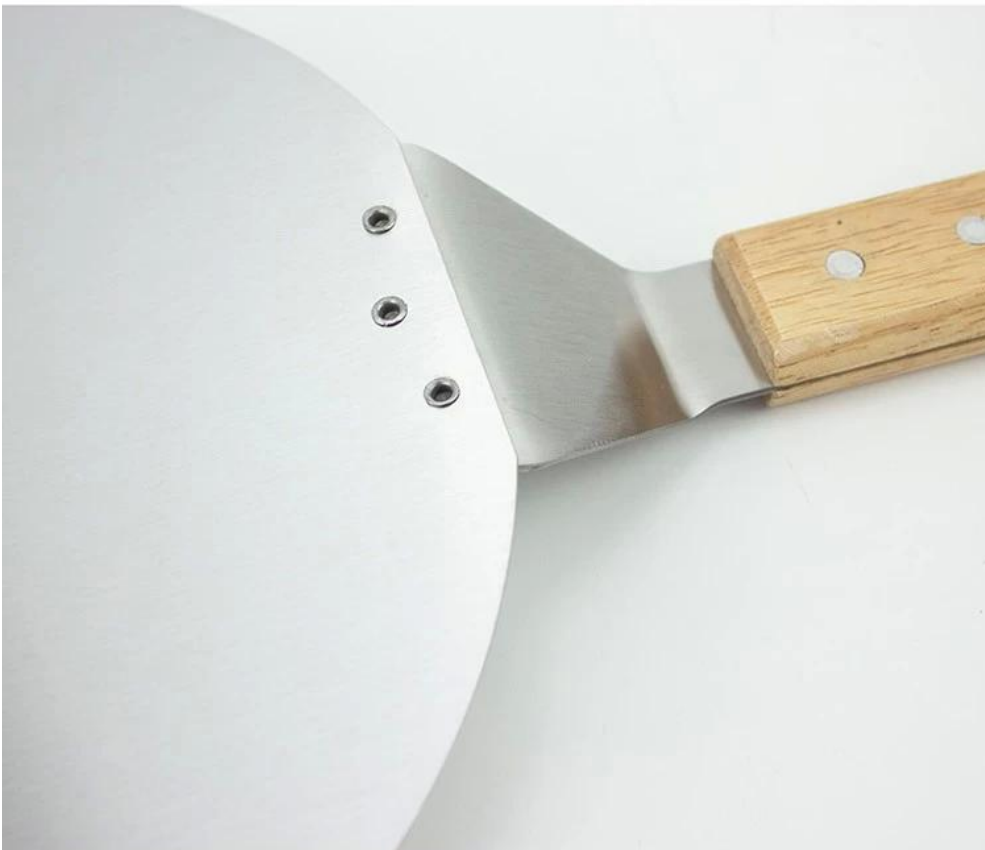

Pá de pizza redonda de aço inoxidável de 10 polegadas 12 polegadas com cabo de madeira

Principais características de pizza redonda de aço inoxidável pá de casca com cabo de madeira

- feito de aço inoxidável grosso de alta qualidade , um bom ajudante para fazer pizza de Tsingbuy [fabricante de casca de pizza de aço inoxidável](#).
- Polido superfície da pá, suave, durável,.
- .
- .
- Forma redonda e superfície de pá larga .

Fotos de pizza redonda de aço inoxidável pá de casca com cabo de madeira

Specifications

10 inch pizza shovel

12 inch pizza shovel

Product Features

FOOD GRADE
STAINLESS STEEL MATERIAL
CONTACT FOOD DIRECTLY

WOODEN HANDLE
COMFORTABLE GRIP
HEAT RESISTANT

WIDE SHOVEL SURFACE
SMOOTH
CONVIENT FOR USE

Product Details

Aqui estão mais outros modelos de xixi de pizza eu pá para suas escolhas de China Tsingbuy **fábrica de pá de pizza redonda**. Fotos para sua referência como a seguir. Bem-vindo a consultar-nos para mais.