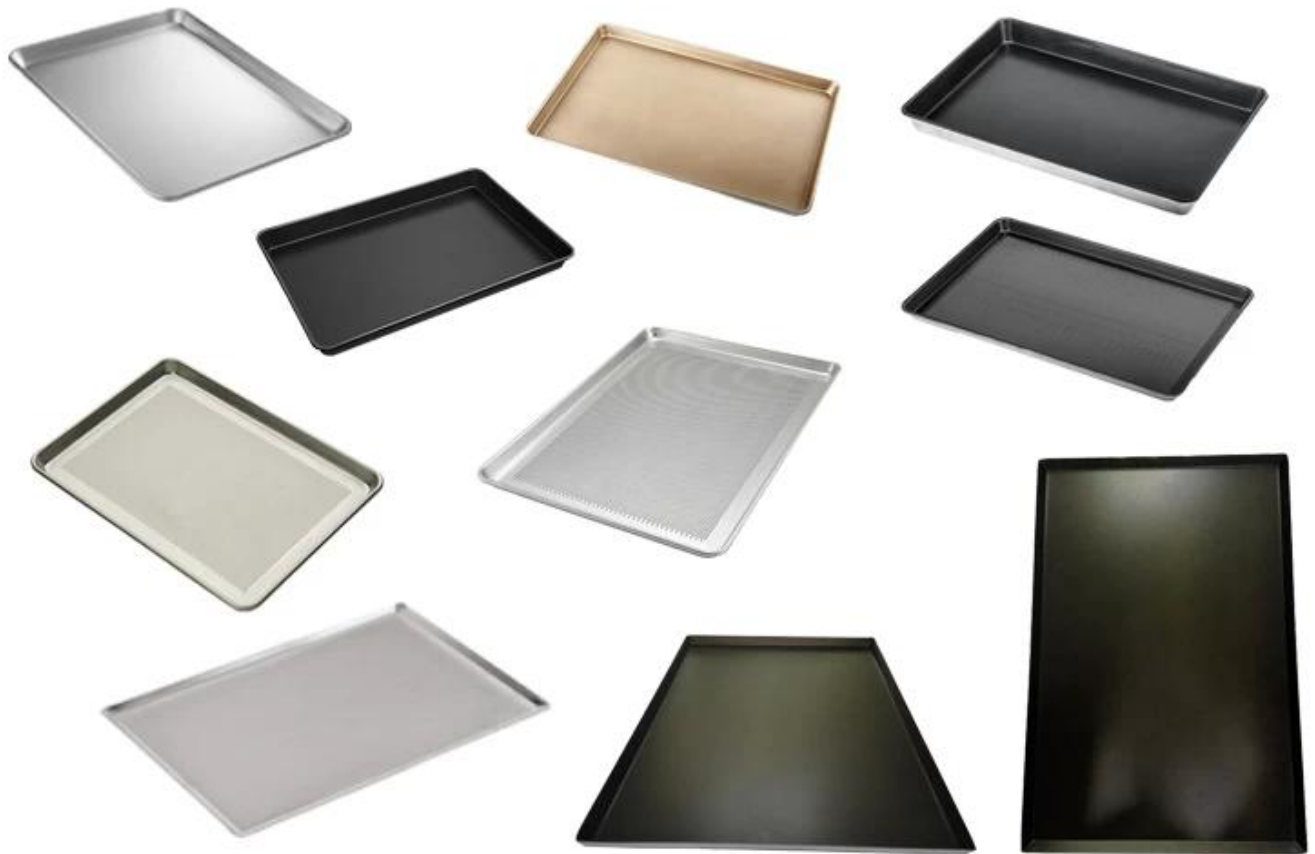

Bandeja de alumínio grossa da folha de cozimento de 1.5mm 400 x 600mm

Principais características da assadeira de alumínio TSPP052-053

- Mesmo assando e dourando
- Condutividade de calor superior
- O aro de aço de ferro encapsulado reforçado evita o empenamento
- Nunca enferruja por uma vida inteira de durabilidade
- Carimbo da máquina e acabamento dobrado para escolher
- Especificações como abaixo. E pan personalizado é bem-vinda.

Número do modelo	Tamanho	Espessura	Superfície	Construir
TSPP052-1	400 * 600 * 20mm	1,5 mm	Ondulado, antiaderente	Carimbo da máquina canto arredondado
TSPP052-2	400 * 600 * 20mm	1,5 mm	Ondulado	
TSPP053-1	400 * 600 * 20mm	1,5 mm	Plano, antiaderente	
TSPP053-2	400 * 600 * 20mm	1,5 mm	plano	

Principais fotos de panela de assadeira de alumínio TSPP052-053

TSPP052-1

TSPP052-2

TSPP053-1

TSPP053-2

Detalhes da panela de assadeira de alumínio TSPP052-053

Mais padrões de assadeiras

Tsingbuy **fornecedor pan panificação** fornece OEM & Serviço de OEM. Você pode obter o seu bakeware satisfatório com o uso.

- Alumínio de alta qualidade / aço alumminizado
- Carimbo de máquina com canto redondo, aparência requintada

- Aro de aço de ferro para maior resistência e suporte estável
- serviço personalizado como perfuração, o revestimento está disponível
- Assadeira artesanal também está na lista para suas opções