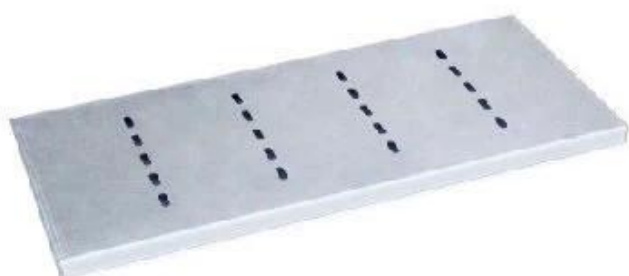

Customized Single Loaf Pan

- A.Top length of the item
- B.Top width of the item
- C.Bottom length of the item
- D.Bottom width of the item
- H.Height

Customized Strapped Loaf Pan Sets

- A.Overall Length
- C.Overall Width
- D.Depth
- E.Frame Height
- F.Center-to-center
- G.Pan Distance

Flat handle

Frame handle

no handle

Matching lid (Drop Style)

Matching lid (Clip Style)

Zdjęcia fabryczne bochenek

My dostarcza czwyczej produkcja Zarównopojedynczy Bochenek patelnia oraz pasek Bochenek patelnia, jak do brze jak inny specjalny wymagania dla Bochenek patelnia. tutaj są Niektóre zdjęcia z Pullman Loaf Press Factory dla Twój Informacja. My mieć silny fabryka produkcja pojemność.