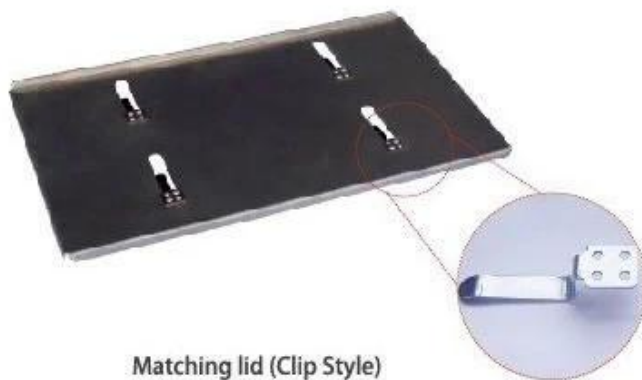

Customized Single Loaf Pan

- A.Top length of the item
- B.Top width of the item
- C.Bottom length of the item
- D.Bottom width of the item
- H.Height

Customized Strapped Loaf Pan Sets

- A.Overall Length
- C.Overall Width
- D.Depth
- E.Frame Height
- F.Center-to-center
- G.Pan Distance

Flat handle

Frame handle

no handle

Matching lid (Drop Style)

Matching lid (Clip Style)

Zdjęcia fabryczne bochenek

My dostarcza czwyczej produkcja Zarównopojedynczy Bochenek patelnia oraz pasek Bochenek patelnia, jak do brze jak inny specjalny wymagania dla Bochenek patelnia. tutaj są Niektóre zdjęcia z Pullman Loaf Press Factory dla Twój Informacja. My mieć silny fabryka produkcja pojemność.