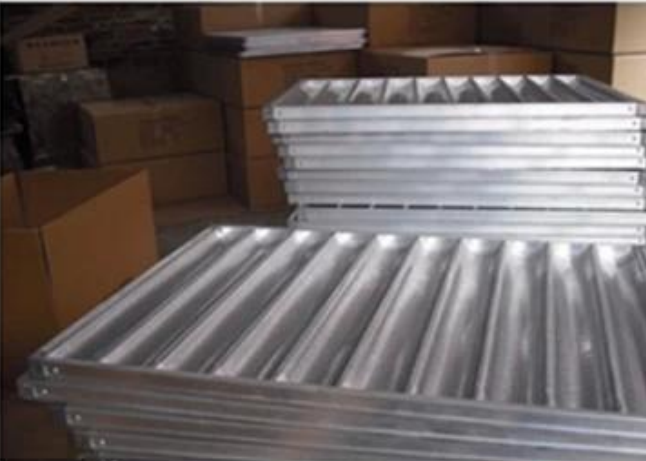

Skontaktuj się z nami