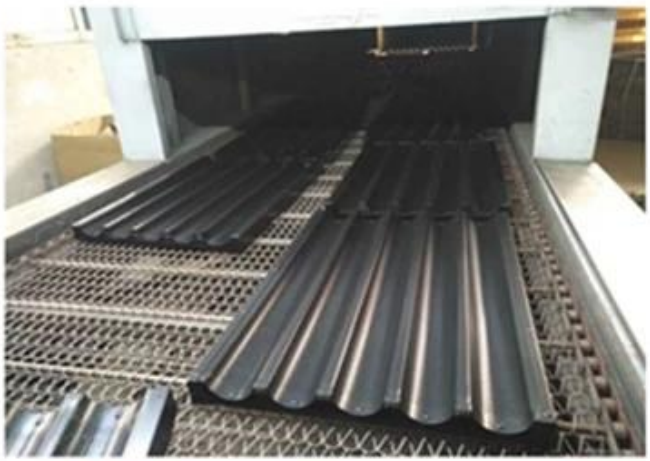

Skontaktuj się z nami