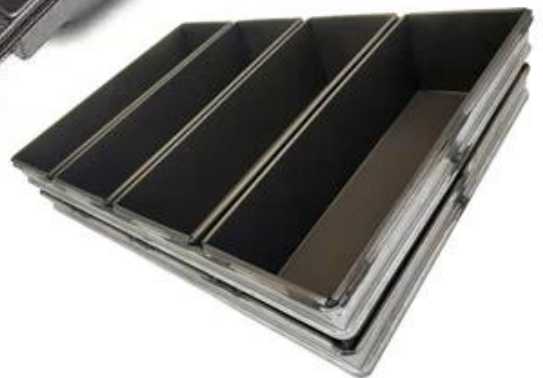

## More Customized Strap Loaf Pans from Tsingbuy

Customized shape  
Customized size  
Rack matched

## Zdjęcia fabryczne