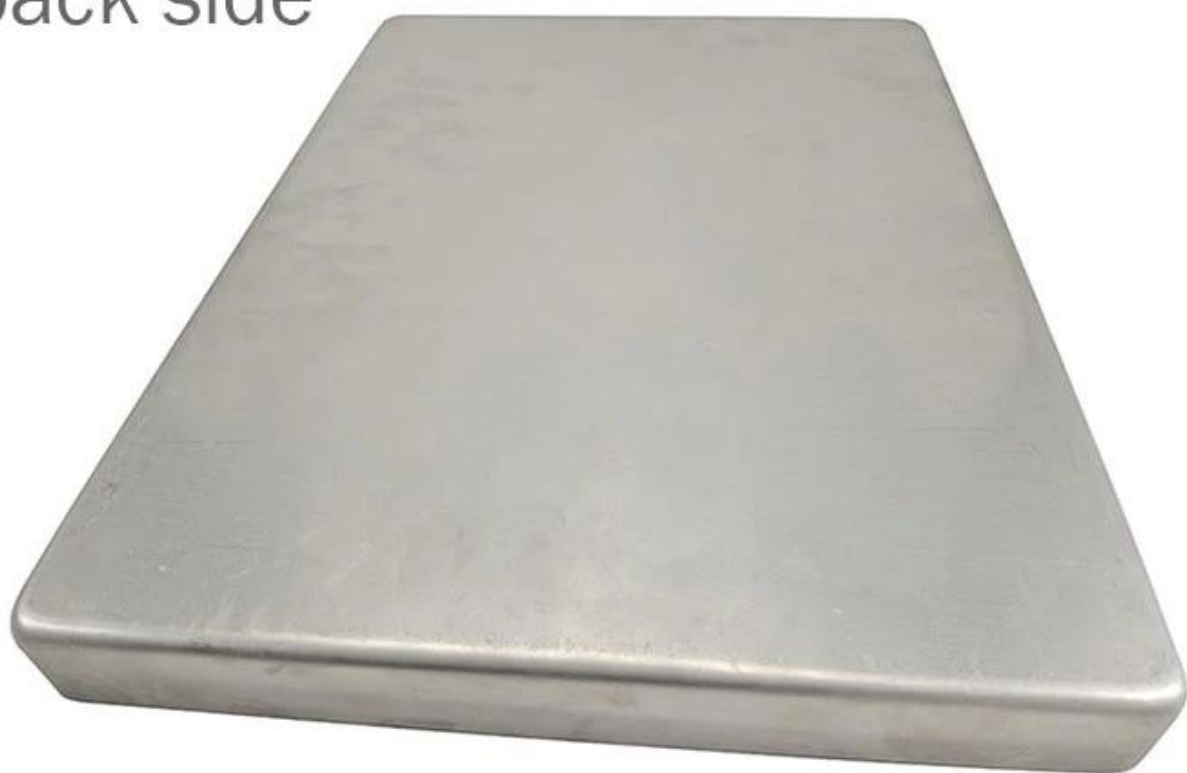

400 x 600 mm Złoty Nie klei się Aluminium Blachy do pieczenia blachy

Główne cechy 400 * 600 mm złoty nie klei się aluminium blachy do pieczenia blachy do pieczenia

1. Wysokiej jakości materiał aluminiowy i 1,0 grubość idealna dla równomiernego przewodzenia ciepła
2. Nigdy nie rdzewieją, trwałe i mocne, zapewnienie jakości, długa żywotność
3. Certyfikowana powłoka teflonowa w kolorze złotym, nna tlenowy i godzdzdrowe
4. Tace mają odpowiednią wagę i są solidne, godzodporne na wysokie temperatury i trwalsze
5. Głębokie, pełne boki dookoła chronią żywność przed upadkiem.
6. Idealny do domowego pieca konwekcyjnego
7. Tsingbuy [\[producent blach z powłoką nieprzywierającą\]](#) Ma sprofesjonalny zespół, dobra obsługa, niezawodny spedytor, duże doświadczenie.

Produkt zdjęcia 400 * 600 mm złoty nie klei się aluminium blachy do pieczenia blachy do pieczenia

- round corner
- straingt edge

- round corner
- inclined edge

back side

Chleb aluminiowy dostawca blach

Tsingbuy [aluminiowa blacha do pieczenia dostawca](#) produkuje zarówno do użytku domowego, jak i komercyjnego do sprzedaży hurtowej i eksportowej z dużym doświadczeniem. Pomaga w równomiernym ogrzewaniu od rogu do rogu i pieczeniu partii w krótszym czasie. Ta mniejsza blacha do pieczenia jest idealna do przystawek i pasuje do większości piekarników toster. Wymiary blacha do pieczenia ma wymiary 17 x 13 cali.