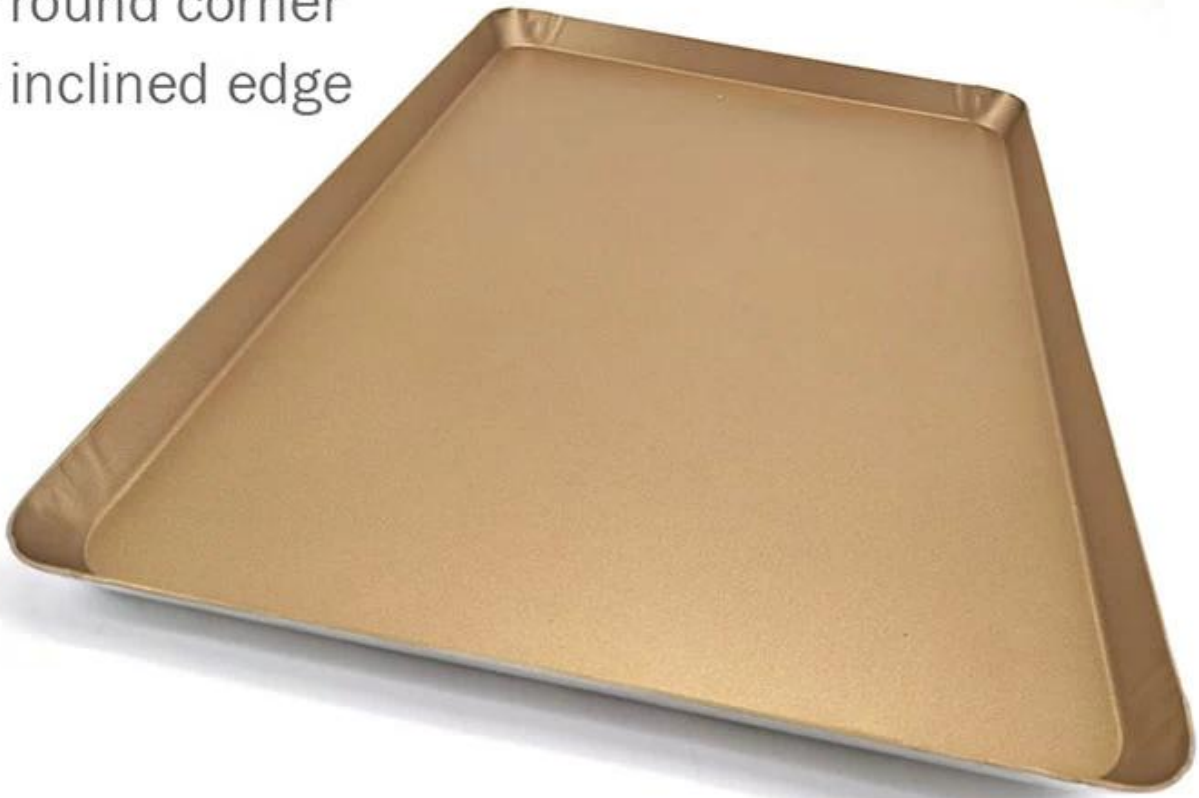

400 x 600 mm Złoty Nie klei się Aluminium Blachy do pieczenia blachy

Główne cechy 400 * 600 mm złoty nie klei się aluminium blachy do pieczenia blachy do pieczenia

1. Wysokiej jakości materiał aluminiowy i 1,0 grubość idealna dla równomiernego przewodzenia ciepła
2. Nigdy nie rdzewieją, trwałe i mocne, zapewnienie jakości, długa żywotność
3. Certyfikowana powłoka teflonowa w kolorze złotym, nna tlenowy i godzdzdrowe
4. Tace mają odpowiednią wagę i są solidne, godzodporne na wysokie temperatury i trwalsze
5. Głębokie, pełne boki dookoła chronią żywność przed upadkiem.
6. Idealny do domowego pieca konwekcyjnego
7. Tsingbuy [\[producent blach z powłoką nieprzywierającą\]](#) Ma sprofesjonalny zespół, dobra obsługa, niezawodny spedytor, duże doświadczenie.

Produkt zdjęcia 400 * 600 mm złoty nie klei się aluminium blachy do pieczenia blachy do pieczenia

- round corner
- straingt edge

- round corner
- inclined edge

back side

Chleb aluminiowy dostawca blach

Tsingbuy [aluminiowa blacha do pieczenia dostawca](#) produkuje zarówno do użytku domowego, jak i komercyjnego do sprzedaży hurtowej i eksportowej z dużym doświadczeniem. Pomaga w równomiernym ogrzewaniu od rogu do rogu i pieczeniu partii w krótszym czasie. Ta mniejsza blacha do pieczenia jest idealna do przystawek i pasuje do większości piekarników toster. Wymiary blacha do pieczenia ma wymiary 17 x 13 cali.