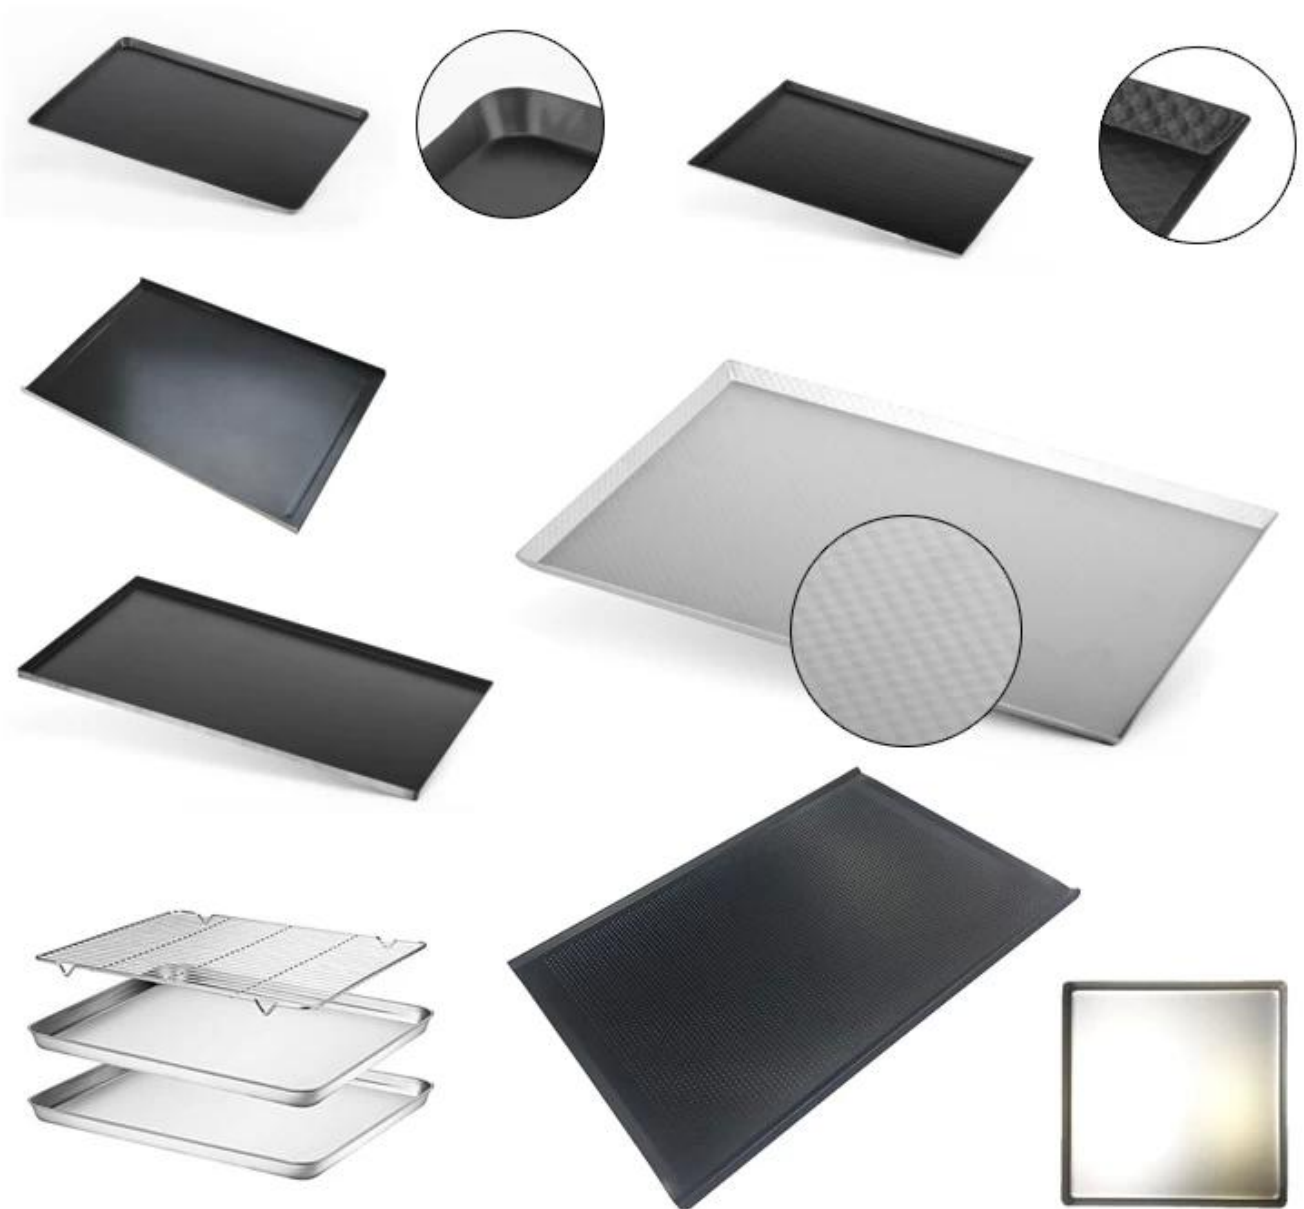

Skontaktuj się z nami