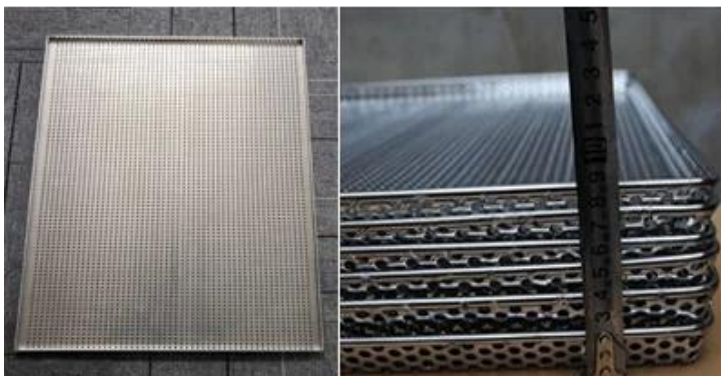

Skontaktuj się z nami