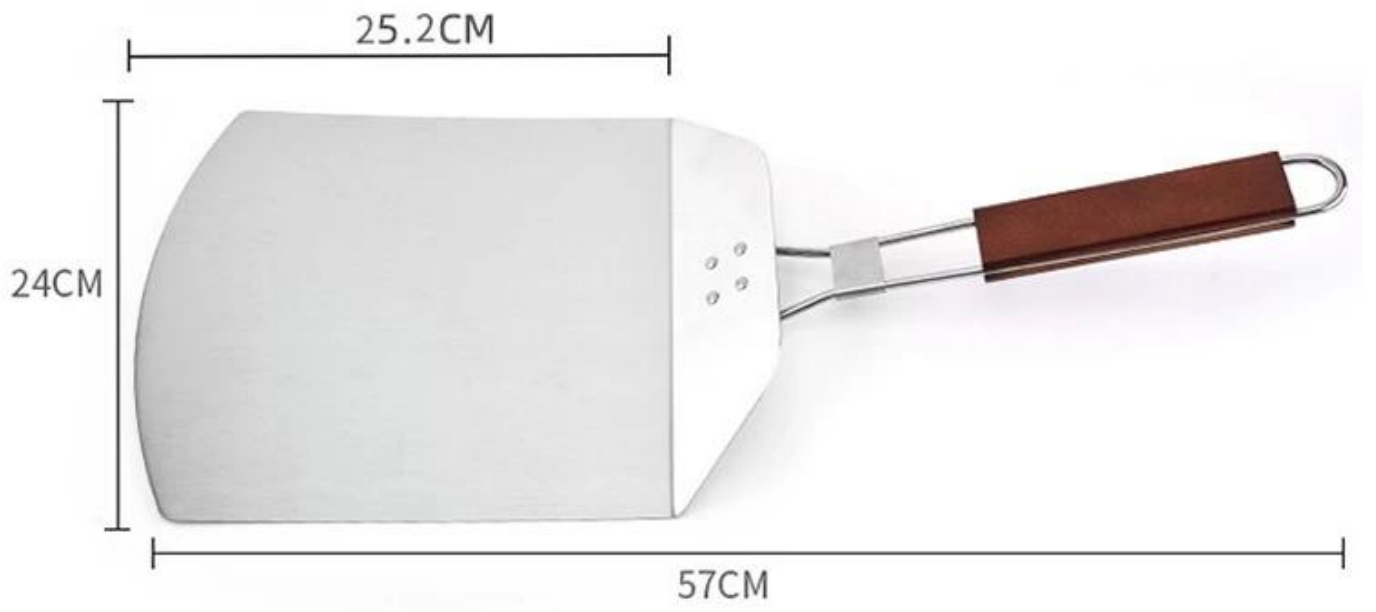

Składana łopata do pizzy ze stali nierdzewnej z drewnianą rączką

Główne cechy składanej łopaty do pizzy ze stali nierdzewnej z drewnianym uchwytem

- Wykonane z sstal nierdzewna 430 materiał z htwardość, gładka powierzchnia, odporność na zużycie i dobrze durabumiejętność, dobry pomocnik do robienia pizzy od Tsingbuy [producent składanych łopat do pizzy](#)
- Składana konstrukcja, wygodna do przechowywania, oszczędzająca miejsce.
- Wygodny uchwyt i konstrukcja haka, wygodny uchwyt, wygodne przechowywanie, brak pozycji zajmowanej
- Obróbka wzmacniająca na stawie, bardziej stabilna w użyciu i długa żywotność

Zdjęcia składanej łopaty do pizzy ze stali nierdzewnej z drewnianym uchwytem

Zapewniamy również niestandardową produkcję pizzy do pizzy z aluminium / stali nierdzewnej, bezpieczna łopata do pizzy. Oto zdjęcia bardziej typowe dla twojej informacji od [dostawca łopaty do pizzy ze stali nierdzewnej](#).