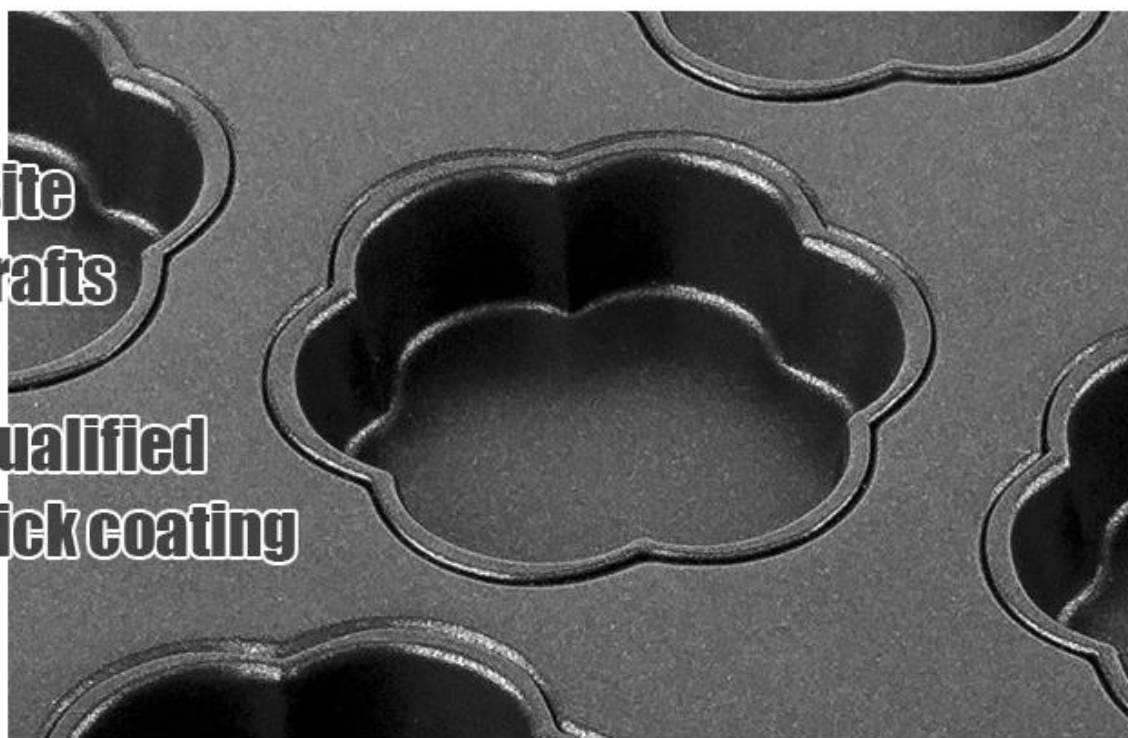

## Główne cechy foremki do pieczenia w kształcie kwiatu

- Wykonany z aluminiowanej stali o grubości 0,4 / 0,8, dobrej przewodności cieplnej i nieodkształcającej się, długiej żywotności.
- Maszyna wytłoczona i wyboczona, mocna i trwała.
- Wysokiej jakości powłoka nieprzywierająca z certyfikatem, bezpieczna dla żywności, łatwa w użyciu.
- Każdy niestandardowy rozmiar patelni jest dostępny i mile widziany przy dużych zamówieniach.
- Masz pewność, że uzyskasz satysfakcjonujące produkty i usługi od Tsingbuy, który jest naprawdę bogaty w ponad 12-letnie doświadczenie w wykonywaniu na zamówienie wielowarstwowych foremek do pieczenia dla sprzedawców detalicznych, piekarni, dystrybutorów, a zwłaszcza dla fabryk żywności z całego świata. Jesteśmy profesjonalistami [dostawca patelni do ciastek](#) z profesjonalnym zespołem sprzedaży, wykwalifikowanymi technikami, bogatym doświadczeniem w projektowaniu niestandardowym i dużymi zdolnościami produkcyjnymi fabryki.

## Zdjęcia produktów foremki do pieczenia w kształcie kwiatu

**24 molds**

**exquisite  
workcrafts**

**high-qualified  
non-stick coating**

**40 molds**

**24 molds**

**35 molds**