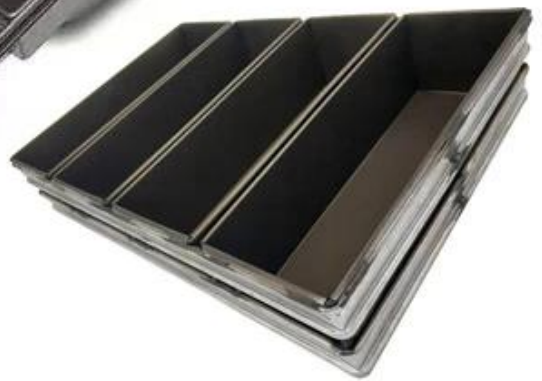

## **Główne cechy Aluminiowa stalowa niestandardowa patelnia na chleb wiejski**

1. Wykonane z high qualified materiał ze stali aluminiowanej, Grubość 0,8 / 1,0 mm, dobre przewodnictwo ciepła, bezpieczne dla żywności i duża wytrzymałość.
2. Złożona konstrukcja ze wzmocnioną podporą z drutu w każdej kieszeni, stabilna i nie nagrzewająca się podczas ogrzewania
3. Dodatkowo wzmocniony pręt wokół wszystkich kieszeni zapewnia doskonałą jakość siła i sprawi, że całe ciało będzie bardziej trwałe
4. The zwyczaj dzięki swojemu rozmiarowi są odpowiednie maszyny spożywcze produkcja linie, dostępne w konfiguracjach piekarnika dla większej wydajności.
5. Tsingbuy [producent bochenek chleba farmhouse](#) ma ponad 12-letnie doświadczenie i zapewnia wysokiej jakości produkt o doskonałych parametrach.

Teflon coating

Silicone coating

Material:

Aluminum alloy

Aluminized steel

## More Customized Strap Loaf Pans from Tsingbuy

Customized shape  
Customized size  
Rack matched

## Customized Single Loaf Pan

- A.Top length of the item
- B.Top width of the item
- C.Bottom length of the item
- D.Bottom width of the item
- H.Height