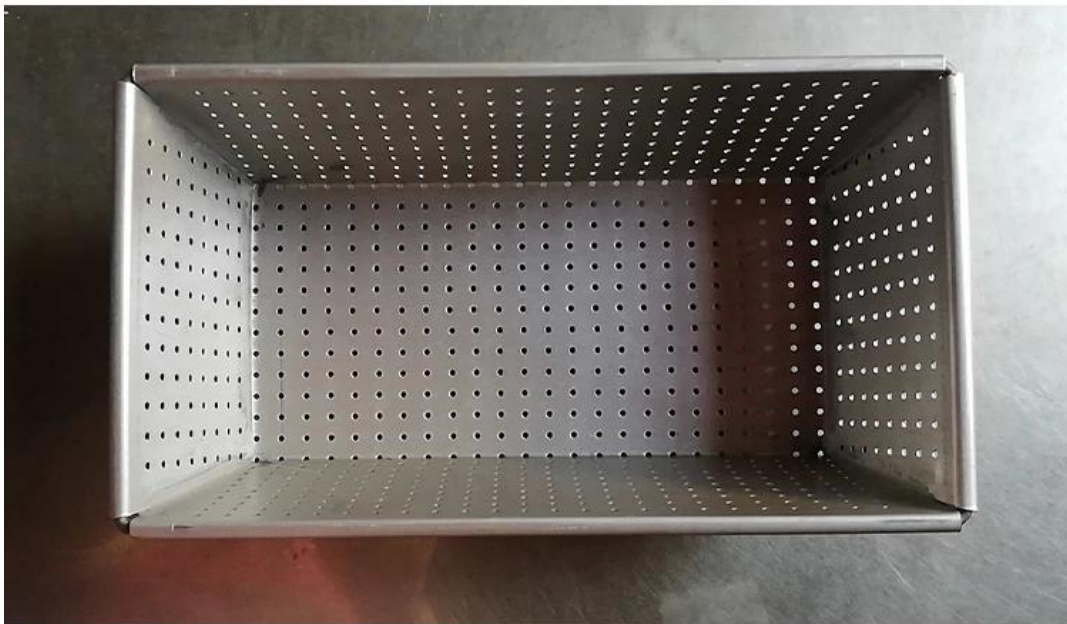

## Główne cechy niestandardowego paska bochenek patelni chleb

1. Wyprodukowane z aluminiowanej stali o grubości 08/1,0/1,2 z podwójnym wzmocnieniem prętów na całej patelni.
2. Szybko upiec bochenki 3/4/5/6/8, jednocześnie zachowując jakość pieczenia chleba bochenek.
3. Dostępne w różnych rozmiarach, w konfiguracjach pasujących do wszystkich pieców przemysłowych/komercyjnych.
4. Pokryte glazurą PTFE/silikonową, aby zapewnić dobry wygląd chleba bochenek, nie przyklejając się do patelni. Powłoka bez kija jest odpowiednia do kontaktu z jedzeniem i ma długotrwałą performancję. Zmniejsza także olej podczas pieczenia i oszczędza czas czyszczenia i poród.
5. Tsingbuy [Producent patelni chleba](#) Zapewnia usługę „Batch Production Batch Production” z więcej niż 15 lat doświadczenia ODM i OEM.

## Single Loaf Pan

**Custom Brand Packing is Available**

Custom Logo

Holes at bottom

Golden Color

Non Stick Corrugated