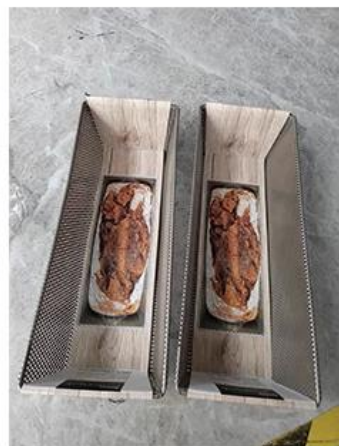

## Główne cechy niestandardowego paska bochenek patelni chleb

1. Wyprodukowane z aluminiowanej stali o grubości 08/1,0/1,2 z podwójnym wzmocnieniem prętów na całej patelni.
2. Szybko upiec bochenki 3/4/5/6/8, jednocześnie zachowując jakość pieczenia chleba bochenek.
3. Dostępne w różnych rozmiarach, w konfiguracjach pasujących do wszystkich pieców przemysłowych/komercyjnych.
4. Pokryte glazurą PTFE/silikonową, aby zapewnić dobry wygląd chleba bochenek, nie przyklejając się do patelni. Powłoka bez kija jest odpowiednia do kontaktu z jedzeniem i ma długotrwałą performancję. Zmniejsza także olej podczas pieczenia i oszczędza czas czyszczenia i poród.
5. Tsingbuy [Producent patelni chleba](#) Zapewnia usługę „Batch Production Batch Production” z więcej niż 15 lat doświadczenia ODM i OEM.

## Obrazy produktów na niestandardowe paski bochenek patelni chleb pieczeni

Tsingbuy jest profesjonalnym wykonawcą. Zarówno pojedynczy bochenek patelni a oraz pasek bochenek patelni. Tutaj my dzielimy niektóre produkty codziennie sprawdzając każdy wysyłka.

## Single Loaf Pan

**Custom Brand Packing is Available**

Custom Logo

Holes at bottom

Golden Color

Non Stick Corrugated