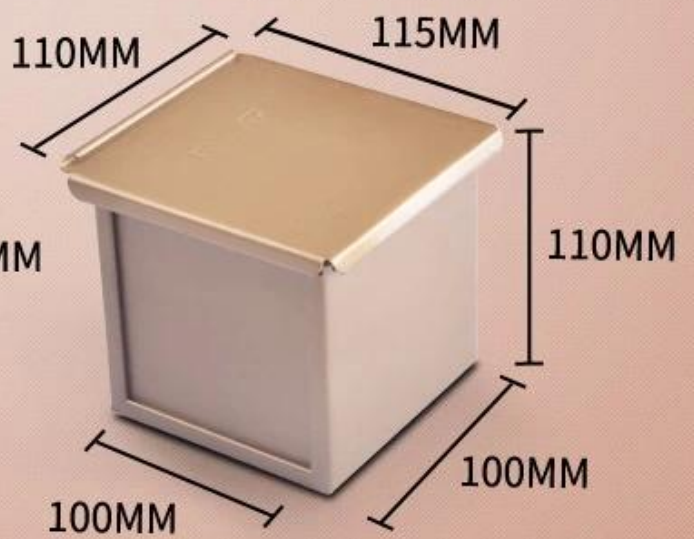

Cube Chleb Bochenek PAN z pokrywką

Główne cechy patelni bochenek chleba kostki z pokrywką

- 1,0 grubego materiału aluminiowego, najlepsza przewodność cieplna wśród wszystkich metalowych patelni do pieczenia.
- Projekt kształtu kostki z łatwo rozwijanym i rozwijanym pokrywą, aby dokonać dokładnego chleba tostowego w kształcie kostki.
- Powłoka nieklejowa safty żywnościowa, łatwiejsza do uwalniania bochenki chleba i czyszczenia patelni.
- Curling Edge and Drut w Rim za dodatkowe wsparcie, więcej siły, lepszej trwałości i żywotności logowania.
- Tsingbuy miały niestandardowe produkowane wiele rodzajów metalowych bochenów bochenkowych, jesteśmy również profesjonalni i doświadczeni jako [MINI BOAF PAN Producent](#).

Obraz produktu Cube Chleb bochenek patelni z pokrywką

PTFE Non Stick Cube Bread bochenek PAN z pokrywką (111x111x111mm, dowolny Dostosowywanie rozmiarów)

Gold Color Non Stick Cube Chleb Bochenek PAN z pokrywką (6x6x6cm, 10x10x10cm do wyborów)

Anodowany aluminium / nonstick / perforowany sześcian chleb bochenek PAN z pokrywką
(5x5x5cm, 6x6x6cm, 7x7x7cm, 8x8x8cm, 9x9x9cm, 10x10x10cm do wyborów)

Więcej TYEPS z bochenkami bochenkami z Tsingbuy

Tsingbuy dostarcza również niestandardową produkcję z pojedyncza bochenek pan i spułapka bochenek. Zaangażowaliśmy się w branży pieczenia od ponad 10 lat. Pasek Bochenek Pan dostosowanie jest jednym z naszych głównych działalności. Dostarczaliśmy setki CustomZied Single / Strap Bochenek, a także [Dostosowana patelnia mini bochenek z pokrywką](#) FO międzynarodowych klientów. Opowiadając nam o wymaganym rozmiarze, wyślemy Ci wykres projektowy, aby potwierdzić, a następnie wyjdzie z produktem na żądanie.