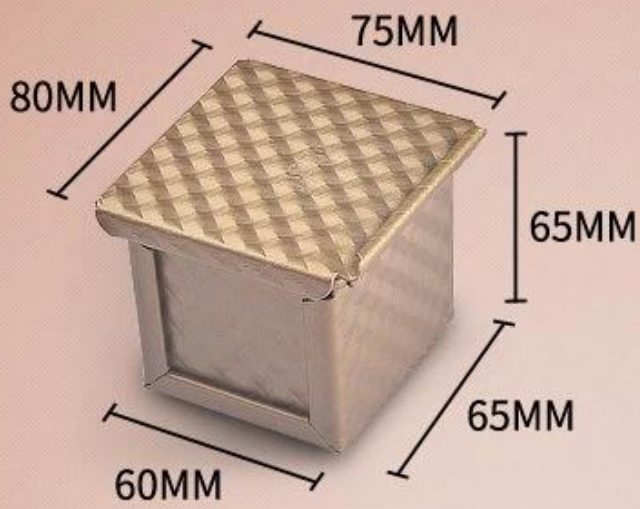

Cube Chleb Bochenek PAN z pokrywką

Główne cechy patelni bochenek chleba kostki z pokrywką

- 1,0 grubego materiału aluminiowego, najlepsza przewodność cieplna wśród wszystkich metalowych patelni do pieczenia.
- Projekt kształtu kostki z łatwo rozwijanym i rozwijanym pokrywą, aby dokonać dokładnego chleba tostowego w kształcie kostki.
- Powłoka nieklejowa safty żywnościowa, łatwiejsza do uwalniania bochenki chleba i czyszczenia patelni.
- Curling Edge and Drut w Rim za dodatkowe wsparcie, więcej siły, lepszej trwałości i żywotności logowania.
- Tsingbuy miały niestandardowe produkowane wiele rodzajów metalowych bochenów bochenkowych, jesteśmy również profesjonalni i doświadczeni jako [MINI BOAF PAN Producent](#).

Obraz produktu Cube Chleb bochenek patelni z pokrywką

PTFE Non Stick Cube Bread bochenek PAN z pokrywką (111x111x111mm, dowolny Dostosowywanie rozmiarów)

Gold Color Non Stick Cube Chleb Bochenek PAN z pokrywką (6x6x6cm, 10x10x10cm do wyborów)

Anodowany aluminium / nonstick / perforowany sześcian chleb bochenek PAN z pokrywką
(5x5x5cm, 6x6x6cm, 7x7x7cm, 8x8x8cm, 9x9x9cm, 10x10x10cm do wyborów)

Więcej TYEPS z bochenkami bochenkami z Tsingbuy

Tsingbuy dostarcza również niestandardową produkcję z pojedyncza bochenek pan i spułapka bochenek. Zaangażowaliśmy się w branży pieczenia od ponad 10 lat. Pasek Bochenek Pan dostosowanie jest jednym z naszych głównych działalności. Dostarczaliśmy setki CustomZied Single / Strap Bochenek, a także [Dostosowana patelnia mini bochenek z pokrywką](#) FO międzynarodowych klientów. Opowiadając nam o wymaganym rozmiarze, wyślemy Ci wykres projektowy, aby potwierdzić, a następnie wyjdzie z produktem na żądanie.