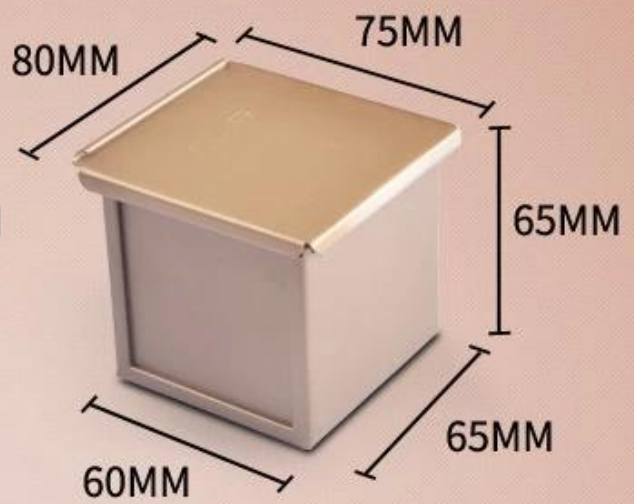

Cube Chleb Bochenek PAN z pokrywką

Główne cechy patelni bochenek chleba kostki z pokrywką

- 1,0 grubego materiału aluminiowego, najlepsza przewodność cieplna wśród wszystkich metalowych patelni do pieczenia.
- Projekt kształtu kostki z łatwo rozwijanym i rozwijanym pokrywą, aby dokonać dokładnego chleba tostowego w kształcie kostki.
- Powłoka nieklejowa safty żywnościowa, łatwiejsza do uwalniania bochenki chleba i czyszczenia patelni.
- Curling Edge and Drut w Rim za dodatkowe wsparcie, więcej siły, lepszej trwałości i żywotności logowania.
- Tsingbuy miały niestandardowe produkowane wiele rodzajów metalowych bochenów bochenkowych, jesteśmy również profesjonalni i doświadczeni jako [MINI BOAF PAN Producent](#).

Obraz produktu Cube Chleb bochenek patelni z pokrywką

PTFE Non Stick Cube Bread bochenek PAN z pokrywką (111x111x111mm, dowolny Dostosowywanie rozmiarów)

Gold Color Non Stick Cube Chleb Bochenek PAN z pokrywką (6x6x6cm, 10x10x10cm do wyborów)

Anodowany aluminium / nonstick / perforowany sześcian chleb bochenek PAN z pokrywką
(5x5x5cm, 6x6x6cm, 7x7x7cm, 8x8x8cm, 9x9x9cm, 10x10x10cm do wyborów)

Więcej TYEPS z bochenkami bochenkami z Tsingbuy

Tsingbuy dostarcza również niestandardową produkcję z pojedyncza bochenek pan i spułapka bochenek. Zaangażowaliśmy się w branży pieczenia od ponad 10 lat. Pasek Bochenek Pan dostosowanie jest jednym z naszych głównych działalności. Dostarczaliśmy setki CustomZied Single / Strap Bochenek, a także [Dostosowana patelnia mini bochenek z pokrywką](#) FO międzynarodowych klientów. Opowiadając nam o wymaganym rozmiarze, wyślemy Ci wykres projektowy, aby potwierdzić, a następnie wyjdzie z produktem na żądanie.