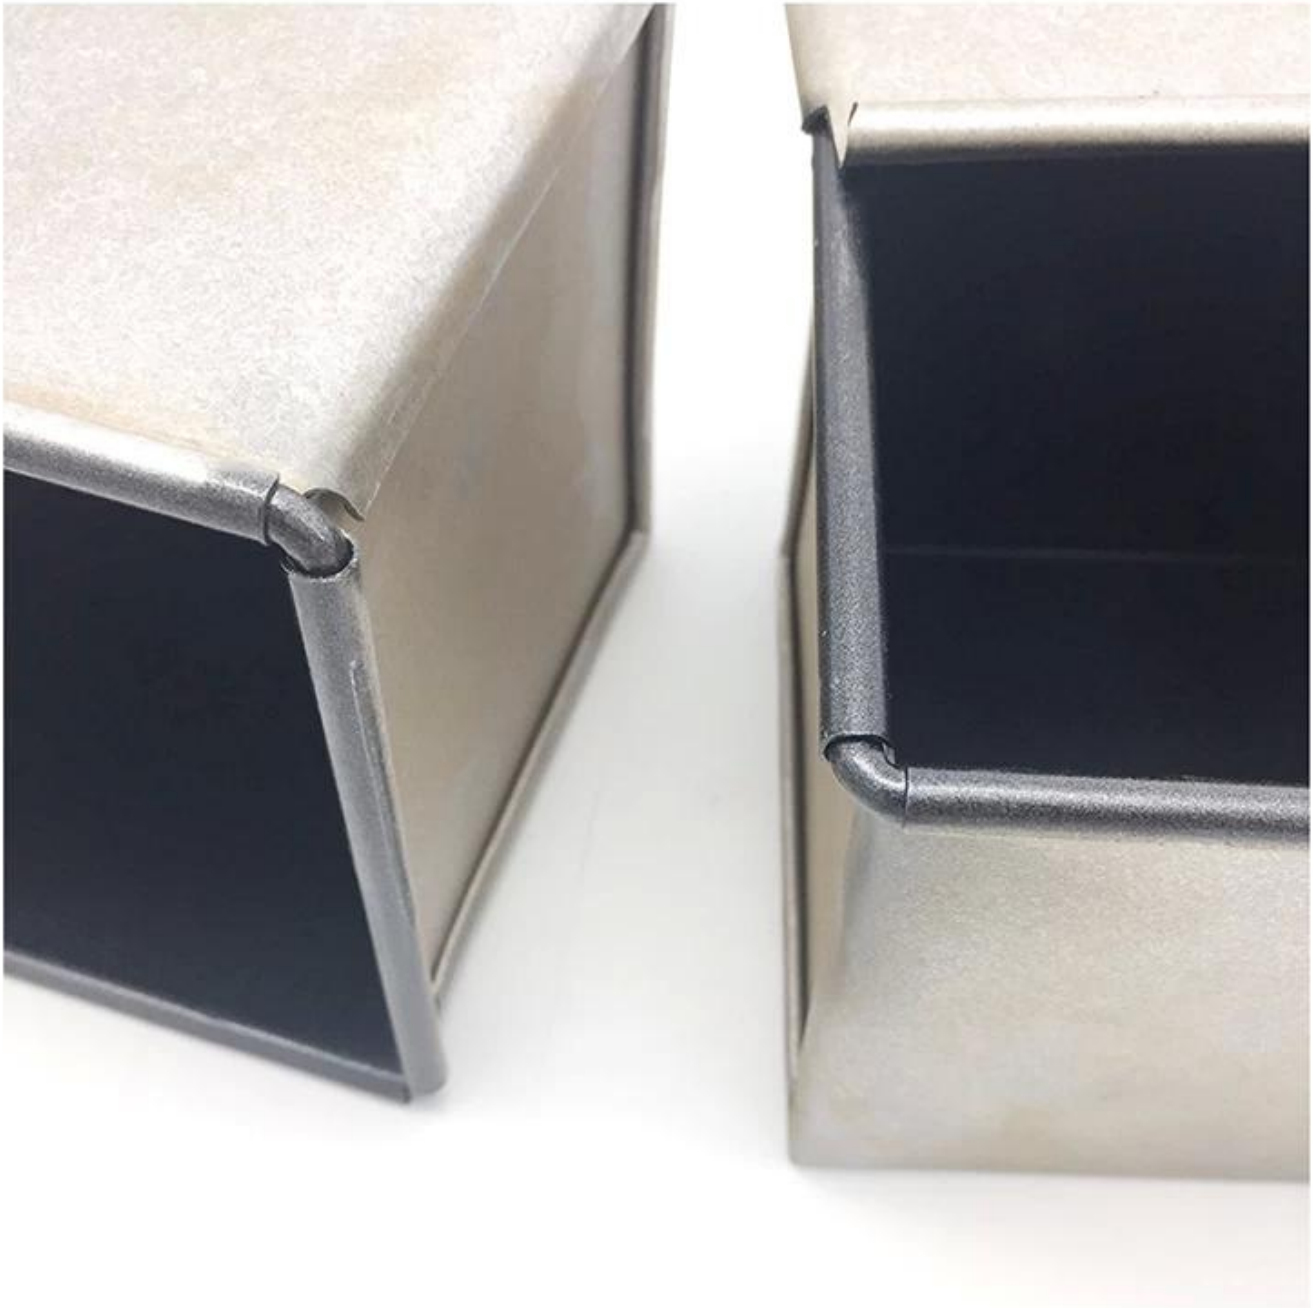

Cube Chleb Bochenek PAN z pokrywką

Główne cechy patelni bochenek chleba kostki z pokrywką

- 1,0 grubego materiału aluminiowego, najlepsza przewodność cieplna wśród wszystkich metalowych patelni do pieczenia.
- Projekt kształtu kostki z łatwo rozwijanym i rozwijanym pokrywą, aby dokonać dokładnego chleba tostowego w kształcie kostki.
- Powłoka nieklejowa safty żywnościowa, łatwiejsza do uwalniania bochenki chleba i czyszczenia patelni.
- Curling Edge and Drut w Rim za dodatkowe wsparcie, więcej siły, lepszej trwałości i żywotności logowania.
- Tsingbuy miały niestandardowe produkowane wiele rodzajów metalowych bochenów bochenkowych, jesteśmy również profesjonalni i doświadczeni jako [MINI BOAF PAN Producent](#).

Obraz produktu Cube Chleb bochenek patelni z pokrywką

PTFE Non Stick Cube Bread bochenek PAN z pokrywką (111x111x111mm, dowolny Dostosowywanie rozmiarów)

Gold Color Non Stick Cube Chleb Bochenek PAN z pokrywką (6x6x6cm, 10x10x10cm do wyborów)

Anodowany aluminium / nonstick / perforowany sześcian chleb bochenek PAN z pokrywką
(5x5x5cm, 6x6x6cm, 7x7x7cm, 8x8x8cm, 9x9x9cm, 10x10x10cm do wyborów)

Więcej TYEPS z bochenkami bochenkami z Tsingbuy

Tsingbuy dostarcza również niestandardową produkcję z pojedyncza bochenek pan i spułapka bochenek. Zaangażowaliśmy się w branży pieczenia od ponad 10 lat. Pasek Bochenek Pan dostosowanie jest jednym z naszych głównych działalności. Dostarczaliśmy setki CustomZied Single / Strap Bochenek, a także [Dostosowana patelnia mini bochenek z pokrywką](#) FO międzynarodowych klientów. Opowiadając nam o wymaganym rozmiarze, wyślemy Ci wykres projektowy, aby potwierdzić, a następnie wyjdzie z produktem na żądanie.