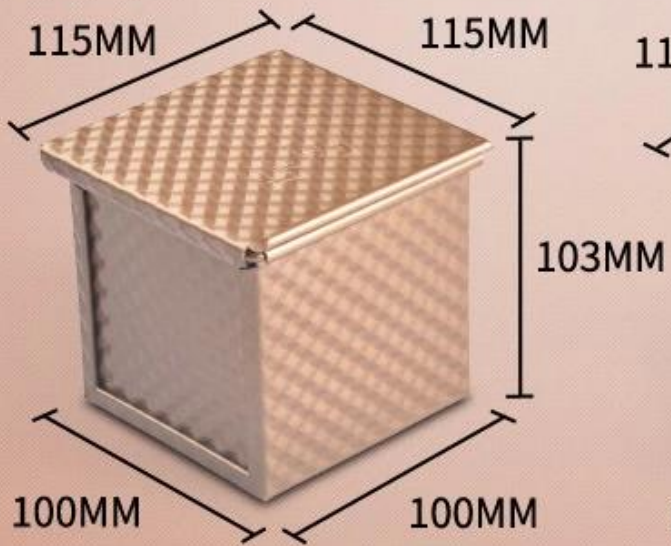

Cube Chleb Bochenek PAN z pokrywką

Główne cechy patelni bochenek chleba kostki z pokrywką

- 1,0 grubego materiału aluminiowego, najlepsza przewodność cieplna wśród wszystkich metalowych patelni do pieczenia.
- Projekt kształtu kostki z łatwo rozwijanym i rozwijanym pokrywą, aby dokonać dokładnego chleba tostowego w kształcie kostki.
- Powłoka nieklejowa safty żywnościowa, łatwiejsza do uwalniania bochenki chleba i czyszczenia patelni.
- Curling Edge and Drut w Rim za dodatkowe wsparcie, więcej siły, lepszej trwałości i żywotności logowania.
- Tsingbuy miały niestandardowe produkowane wiele rodzajów metalowych bochenów bochenkowych, jesteśmy również profesjonalni i doświadczeni jako [MINI BOAF PAN Producent](#).

Obraz produktu Cube Chleb bochenek patelni z pokrywką

PTFE Non Stick Cube Bread bochenek PAN z pokrywką (111x111x111mm, dowolny Dostosowywanie rozmiarów)

Gold Color Non Stick Cube Chleb Bochenek PAN z pokrywką (6x6x6cm, 10x10x10cm do wyborów)

Anodowany aluminium / nonstick / perforowany sześcian chleb bochenek PAN z pokrywką
(5x5x5cm, 6x6x6cm, 7x7x7cm, 8x8x8cm, 9x9x9cm, 10x10x10cm do wyborów)

Więcej TYEPS z bochenkami bochenkami z Tsingbuy

Tsingbuy dostarcza również niestandardową produkcję z pojedyncza bochenek pan i spułapka bochenek. Zaangażowaliśmy się w branży pieczenia od ponad 10 lat. Pasek Bochenek Pan dostosowanie jest jednym z naszych głównych działalności. Dostarczaliśmy setki CustomZied Single / Strap Bochenek, a także [Dostosowana patelnia mini bochenek z pokrywką](#) FO międzynarodowych klientów. Opowiadając nam o wymaganym rozmiarze, wyślemy Ci wykres projektowy, aby potwierdzić, a następnie wyjdzie z produktem na żądanie.