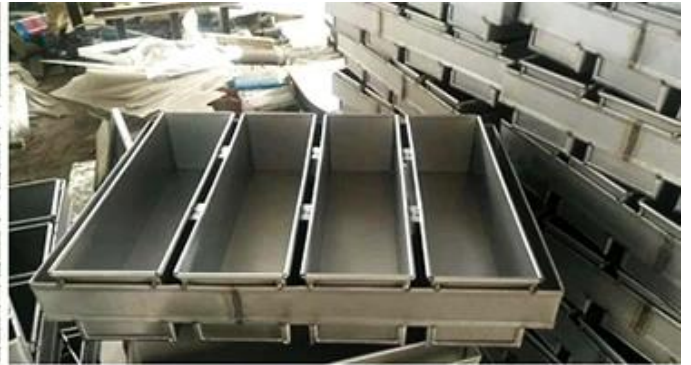

Material:

Aluminum alloy

Aluminized steel

More Customized Strap Loaf Pans from Tsingbuy

Zdjęcia fabryczne

Loaf Pan

Tsingbuy Industry Limited

Skontaktuj się z nami