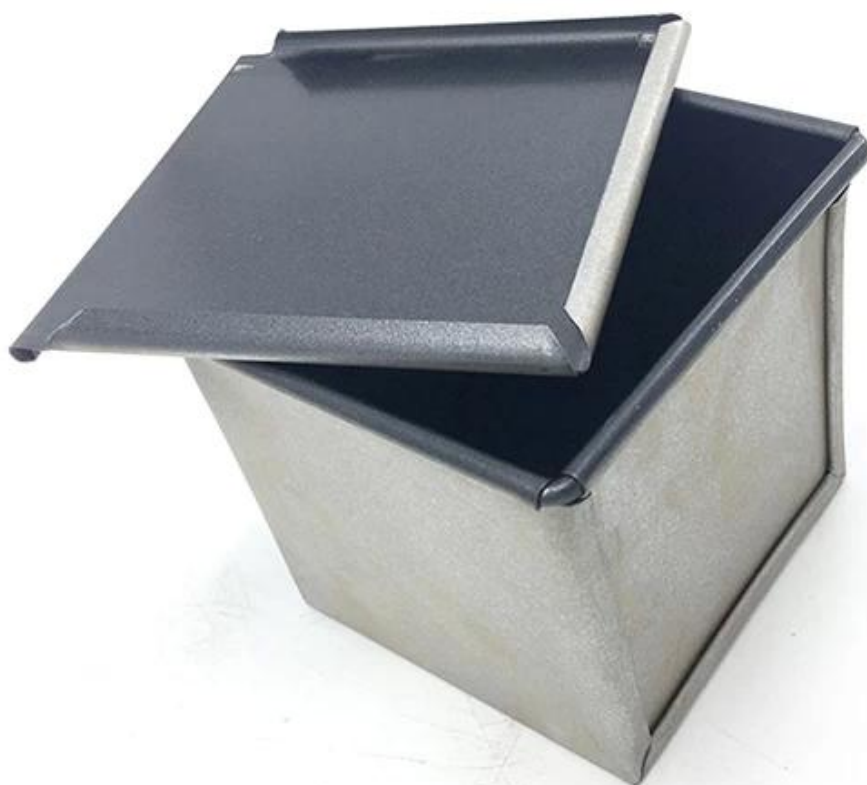

Cube Chleb Bochenek PAN z pokrywką

Główne cechy patelni bochenek chleba kostki z pokrywką

- 1,0 grubego materiału aluminiowego, najlepsza przewodność cieplna wśród wszystkich metalowych patelni do pieczenia.
- Projekt kształtu kostki z łatwo rozwijanym i rozwijanym pokrywą, aby dokonać dokładnego chleba tostowego w kształcie kostki.
- Powłoka nieklejowa safty żywnościowa, łatwiejsza do uwalniania bochenki chleba i czyszczenia patelni.
- Curling Edge and Drut w Rim za dodatkowe wsparcie, więcej siły, lepszej trwałości i żywotności logowania.
- Tsingbuy miały niestandardowe produkowane wiele rodzajów metalowych bochenów bochenkowych, jesteśmy również profesjonalni i doświadczeni jako [MINI BOAF PAN Producent](#).

Obraz produktu Cube Chleb bochenek patelni z pokrywką

PTFE Non Stick Cube Bread bochenek PAN z pokrywką (111x111x111mm, dowolny Dostosowywanie rozmiarów)

Gold Color Non Stick Cube Chleb Bochenek PAN z pokrywką (6x6x6cm, 10x10x10cm do wyborów)

Anodowany aluminium / nonstick / perforowany sześcian chleb bochenek PAN z pokrywką
(5x5x5cm, 6x6x6cm, 7x7x7cm, 8x8x8cm, 9x9x9cm, 10x10x10cm do wyborów)

Więcej TYEPS z bochenkami bochenkami z Tsingbuy

Tsingbuy dostarcza również niestandardową produkcję z pojedyncza bochenek pan i spułapka bochenek. Zaangażowaliśmy się w branży pieczenia od ponad 10 lat. Pasek Bochenek Pan dostosowanie jest jednym z naszych głównych działalności. Dostarczaliśmy setki CustomZied Single / Strap Bochenek, a także [Dostosowana patelnia mini bochenek z pokrywką](#) FO międzynarodowych klientów. Opowiadając nam o wymaganym rozmiarze, wyślemy Ci wykres projektowy, aby potwierdzić, a następnie wyjdzie z produktem na żądanie.