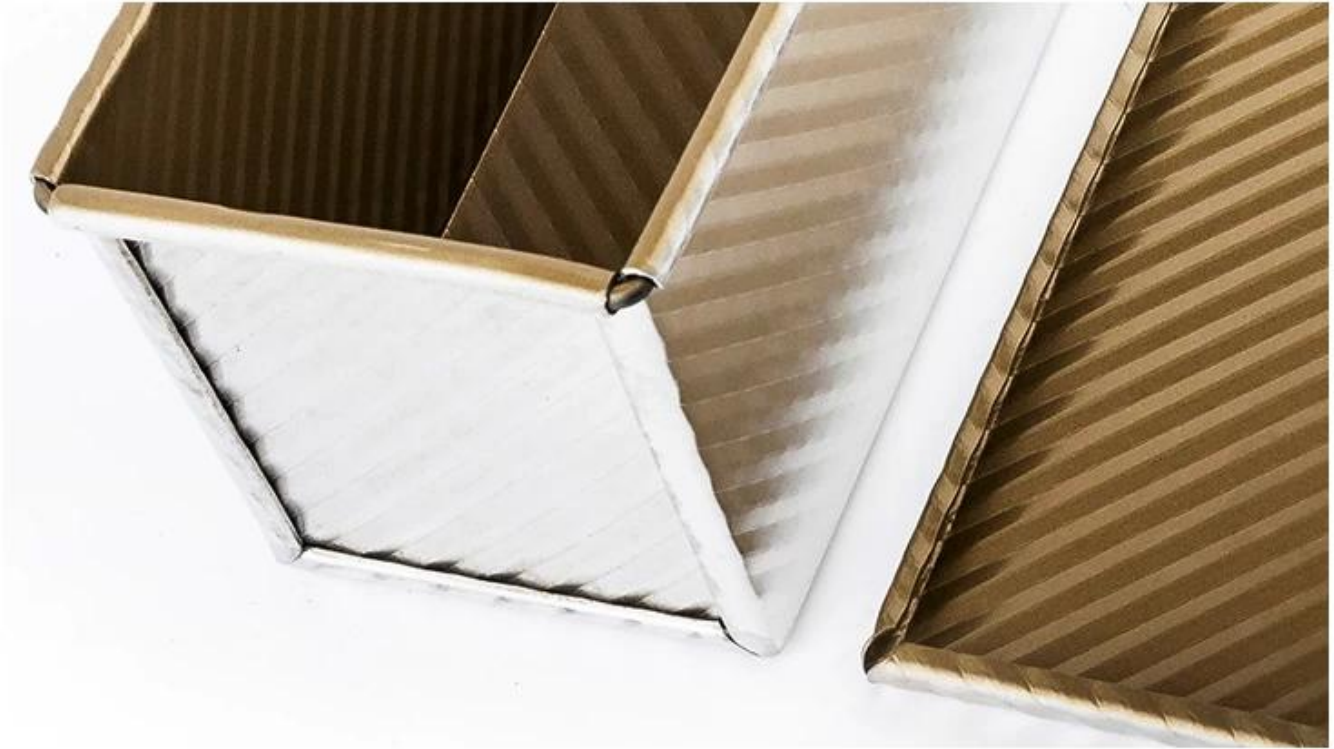

Falista, nieprzywierająca puszka typu pullman Loaf

Główne cechy złotej, nieprzywierającej puszki bochenek Pullman

1. Złoty kolor, wykonany z grubej stali aluminiowanej o grubości 1,0 mm, klasy handlowej i trwały dla długiej żywotności. Materiał aluminiowy jest również opcjonalny.
- 2) Bezpieczna dla żywności i pofalowana, nieprzywierająca powierzchnia pozwala na szybkie uwalnianie upieczonych chlebów. Łatwy do szybkiego czyszczenia.
- 3) Druk w kształcie obręczy sprawia, że jest bardziej trwały i niełatwo go odkształcać, co zapewnia długi okres użytkowania.
- 4) Wiele funkcji do robienia kanapek, tostów, tradycyjnych chlebów bochenek itp.
- 5) Rozmiar niestandardowy, ponieważ twoje wymagania są mile widziane w Tsingbuy [producent formy do chleba](#).
6. Tsingbuy jest profesjonalnym dostawcą, który od ponad 12 lat z dumą produkuje wysokiej jakości blachy do pieczenia, puszki bochenek pullman i dostarcza niestandardowe wyroby do pieczenia na rynek międzynarodowy.

Zdjęcia produktu złotej, nieprzywierającej puszki bochenek typu pullman

Więcej rodzajów bochenków pullman od Tsingbuy

Oto więcej rodzajów informacji dla Tsingbuy [pullman laof dostawca cyny](#).

Materiał opcjonalny: aluminium, stal aluminiowana, stal nierdzewna

Opcje perforacji: bez perforacji, perforowane od dołu, całkowicie perforowane

Korzystanie ze sceny: pojedynczy bochenek bochenek, pasek bochenek bochenek

Opcje powierzchni: gładkie, faliste, bez powłoki, teflonowe nieprzywierające, silikonowe nieprzywierające