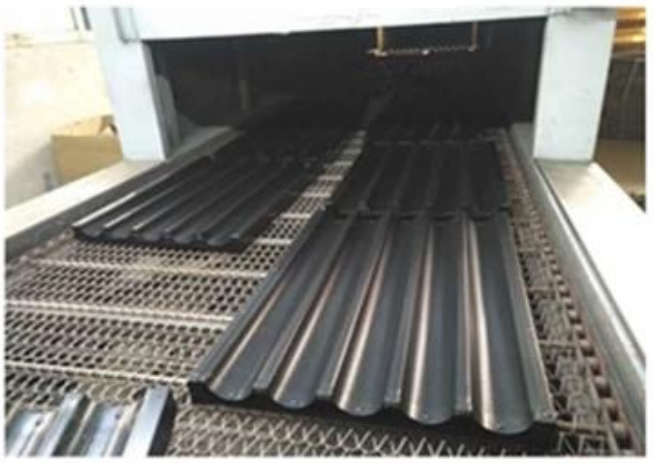

Opcje perforacji: bez perforacji, perforowane od dołu, całkowicie perforowane

Korzystanie ze sceny: pojedynczy bochenek bochenek, pasek bochenek bochenek

Opcje powierzchni: gładkie, faliste, bez powłoki, teflonowe nieprzywierające, silikonowe nieprzywierające

customized single loaf pan

Teflon coating

Silicone coating

Material:

Aluminum alloy

Aluminized steel

More Customized Strap Loaf Pans from Tsingbuy

Zdjęcia fabryczne